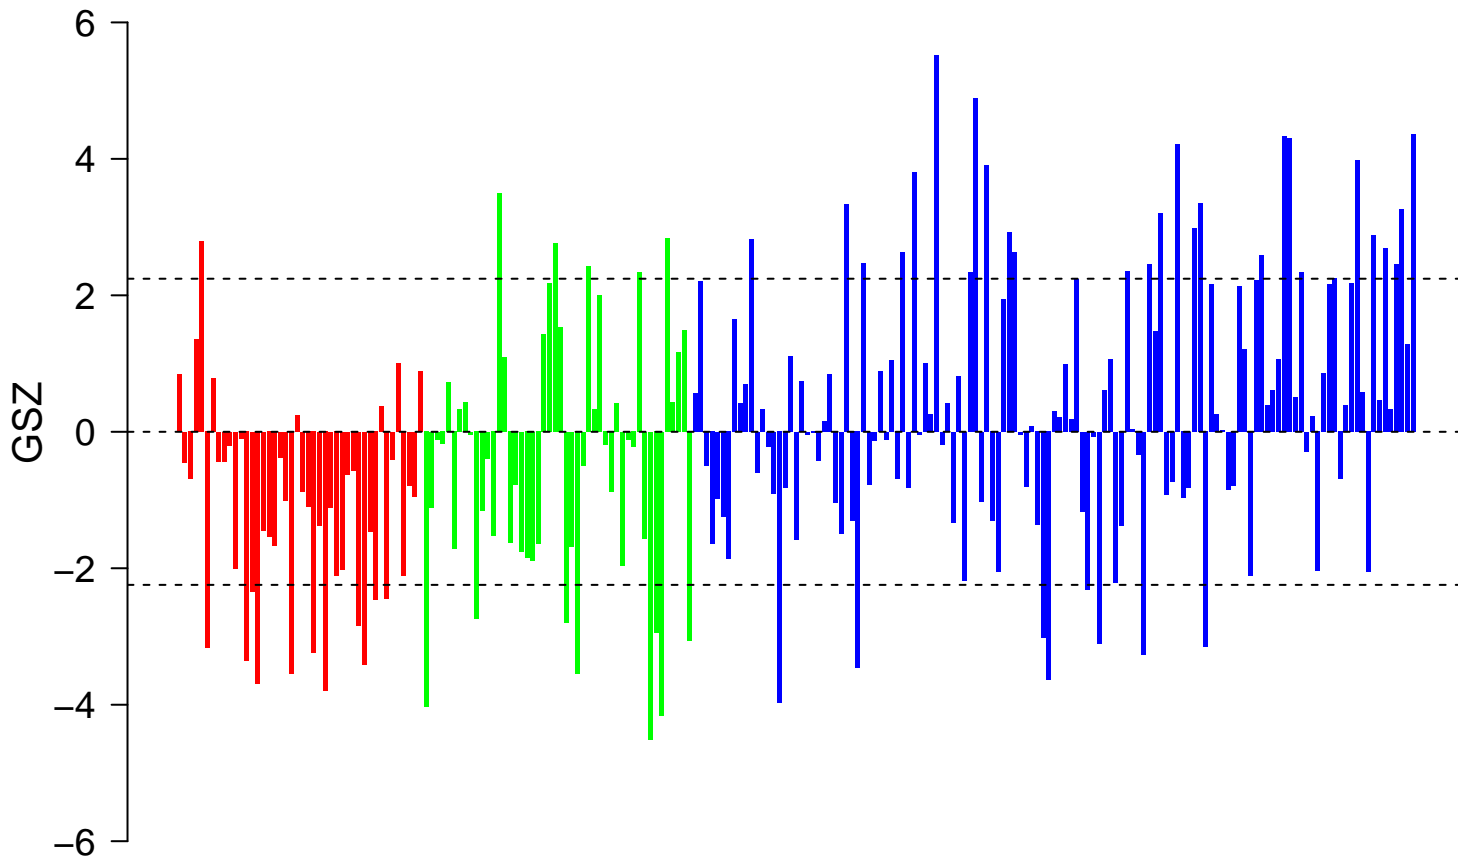

# REACTOME\_CHONDROITIN\_SULFATE\_BIOSYNTHESIS

■ on  
■ -  
□ off