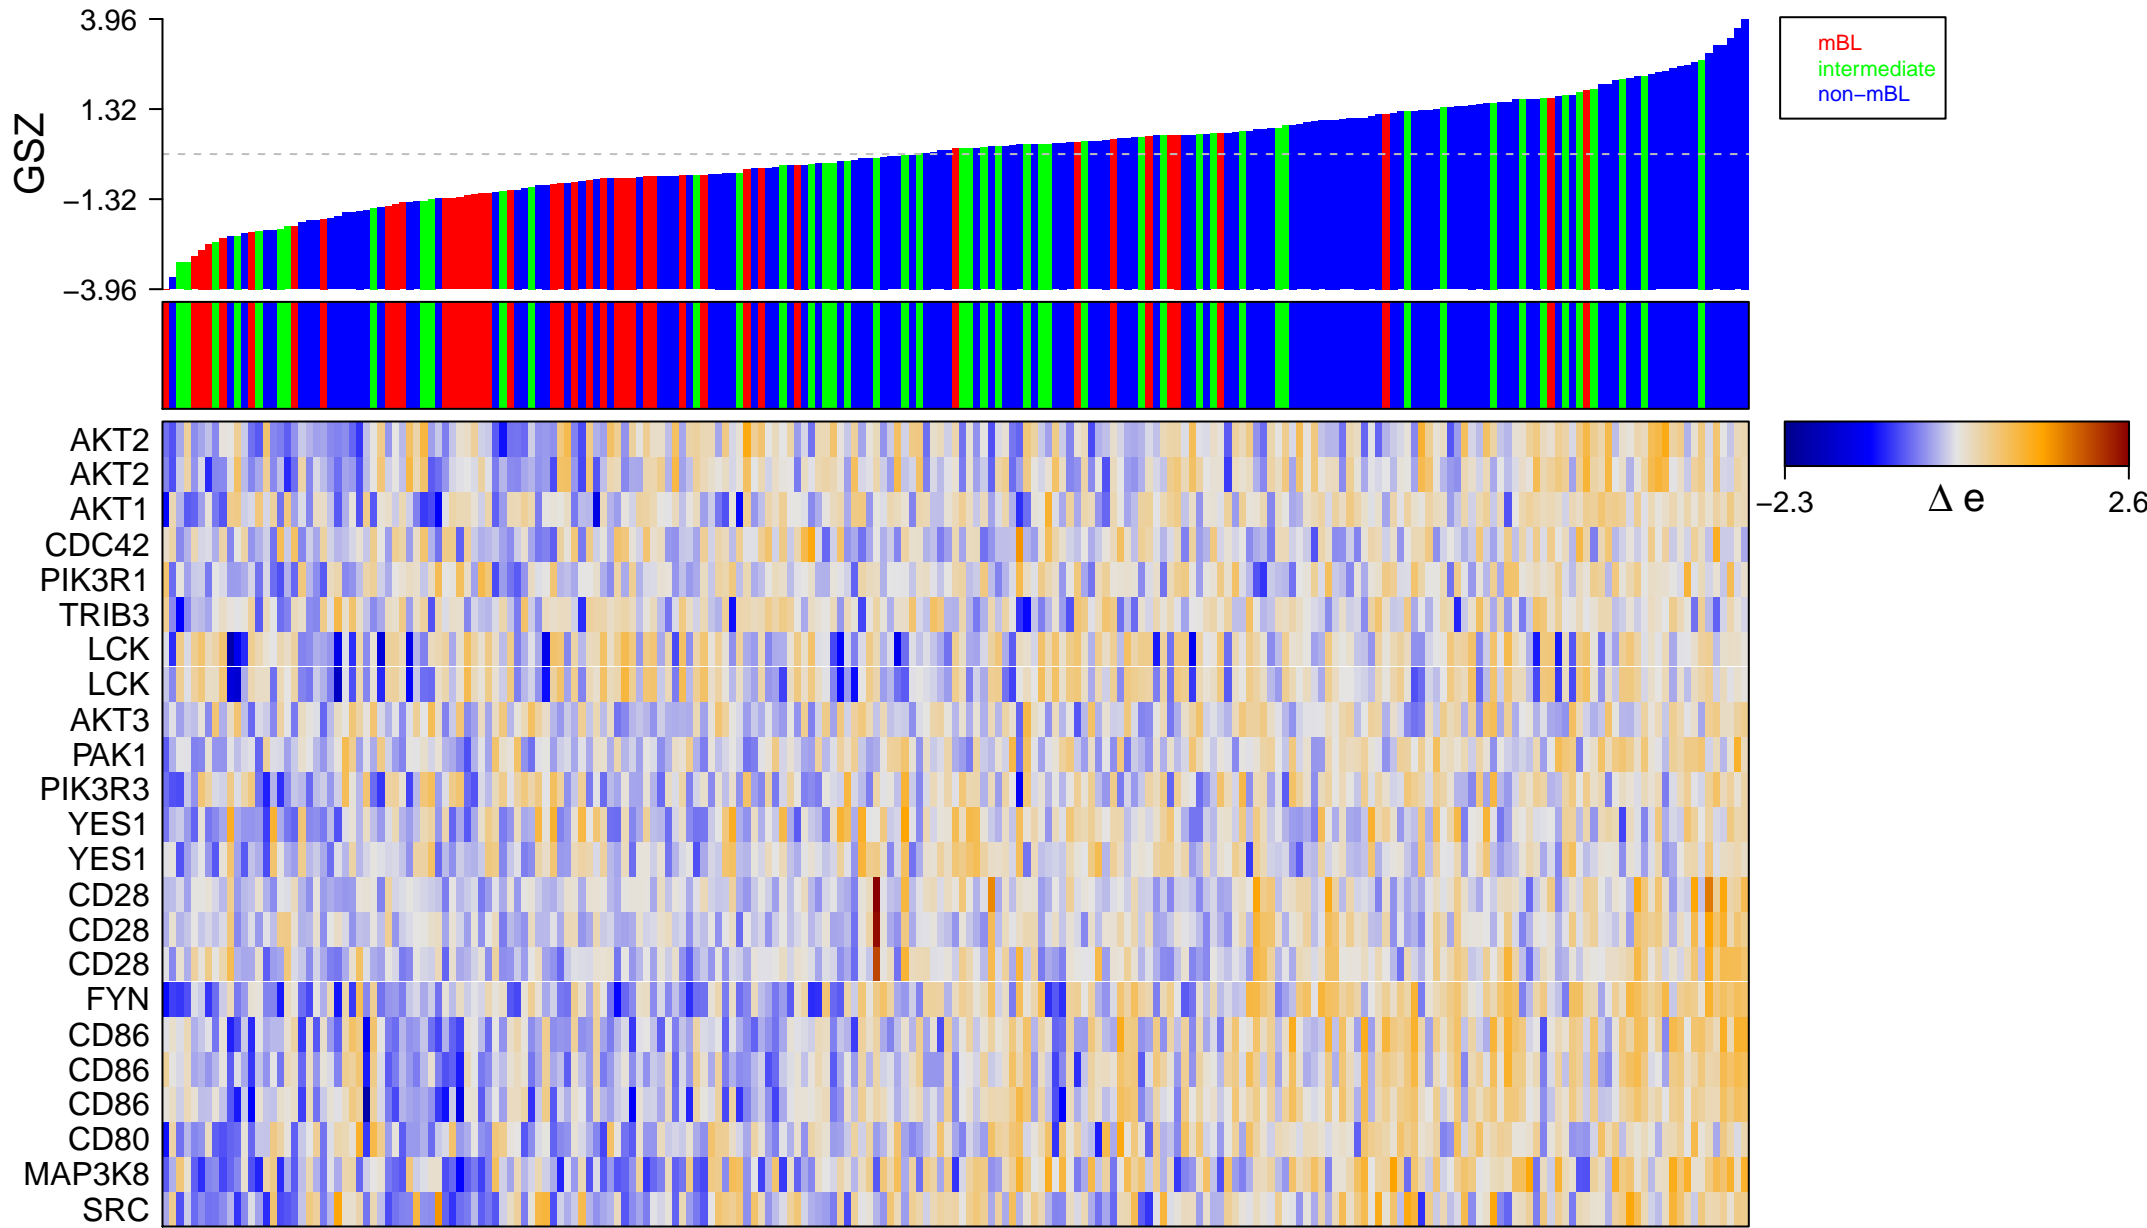

REACTOME_CD28_CO_STIMULATION

REACTOME_CD28_CO_STIMULATION

■ on
■ -
□ off

REACTOME_CD28_CO_STIMULATION