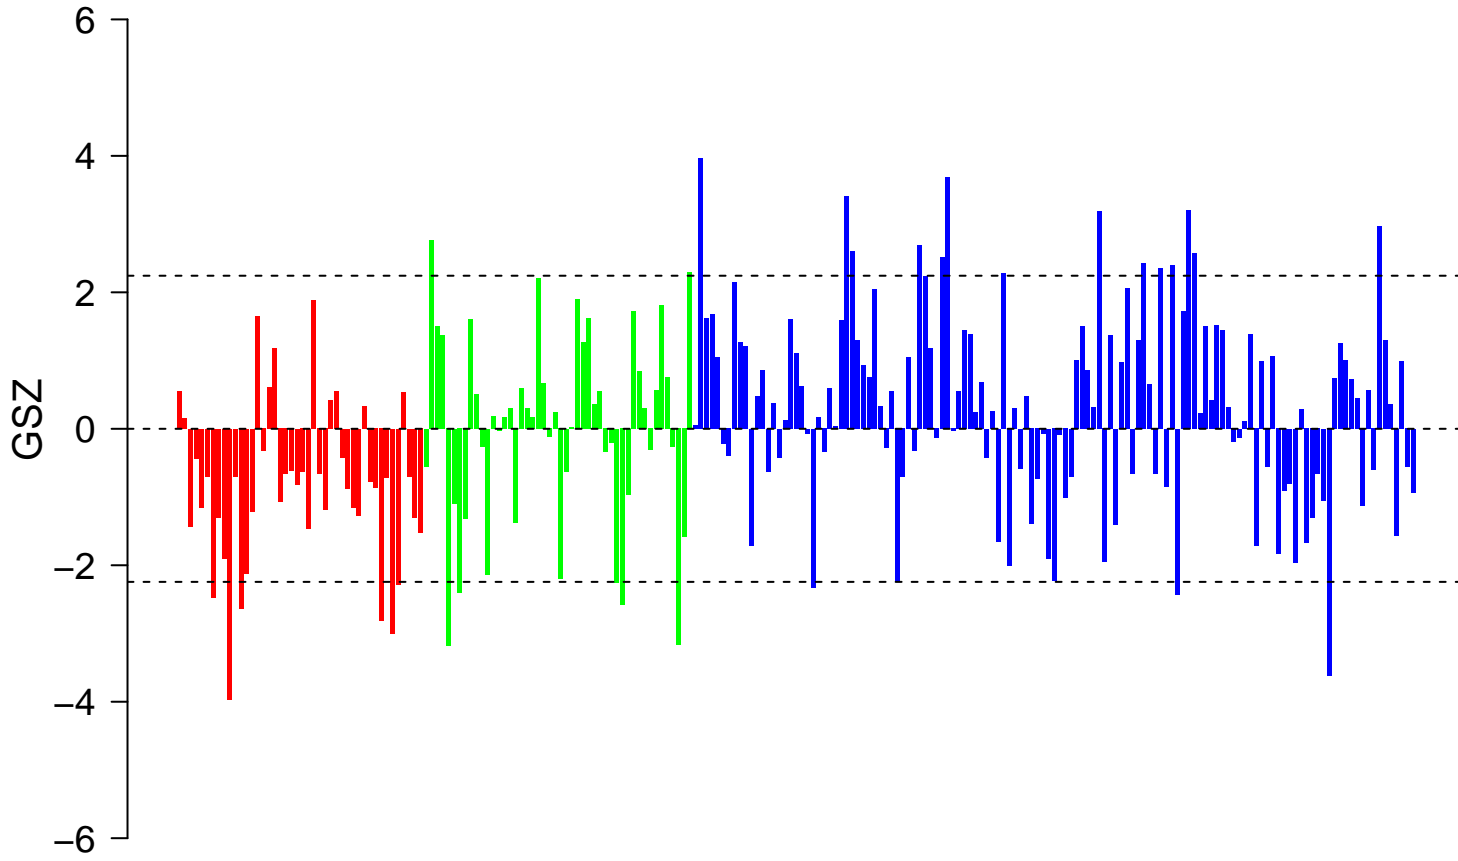

REACTOME_CD28_CO_STIMULATION

REACTOME_CD28_CO_STIMULATION

■ on
■ -
□ off

REACTOME_CD28_CO_STIMULATION