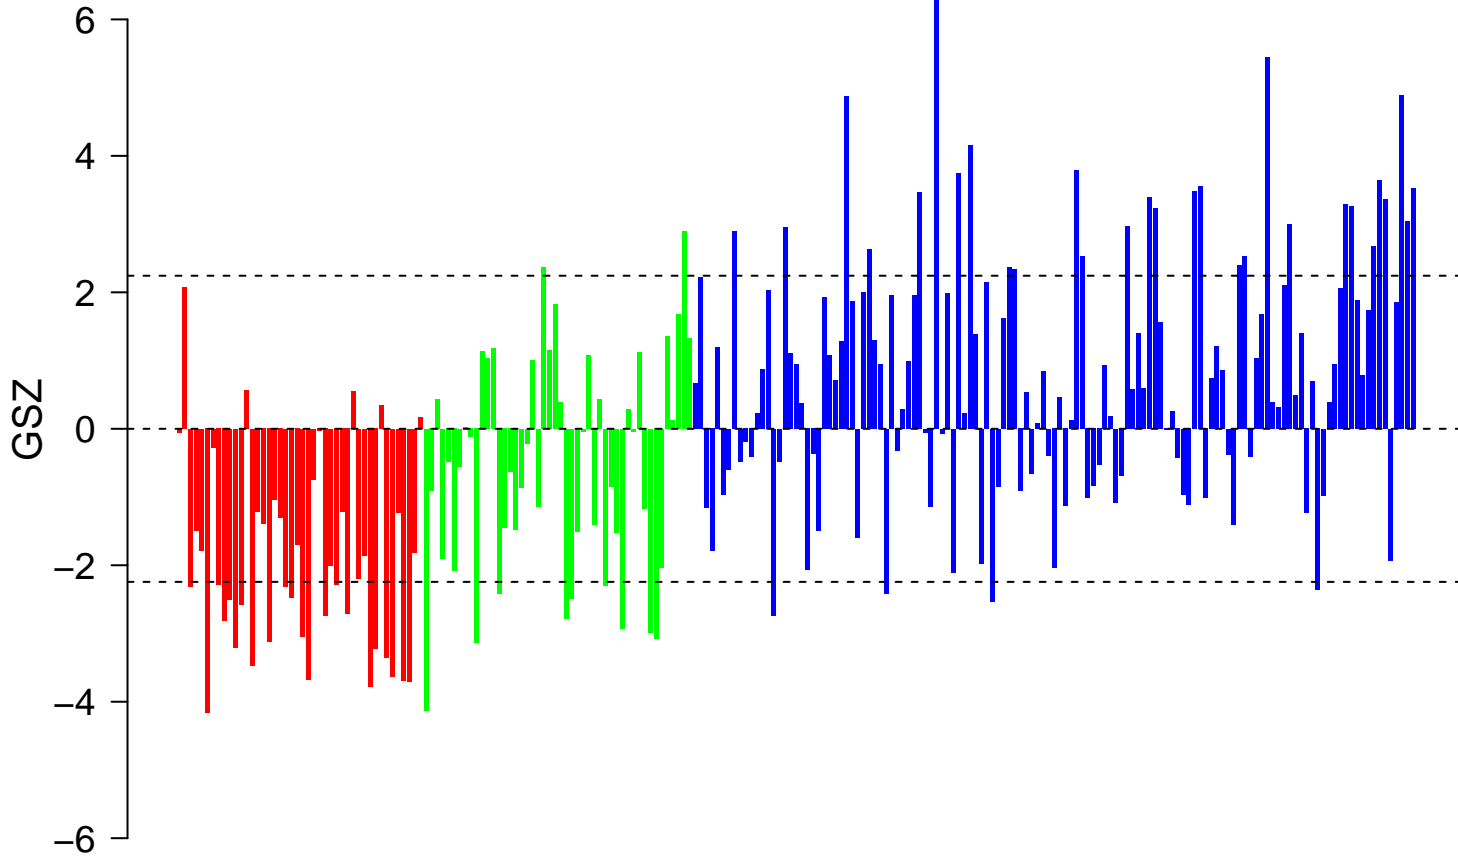

RADMACHER_AML_PROGNOSIS

■ on
■ -
□ off

RADMACHER_AML_PROGNOSIS