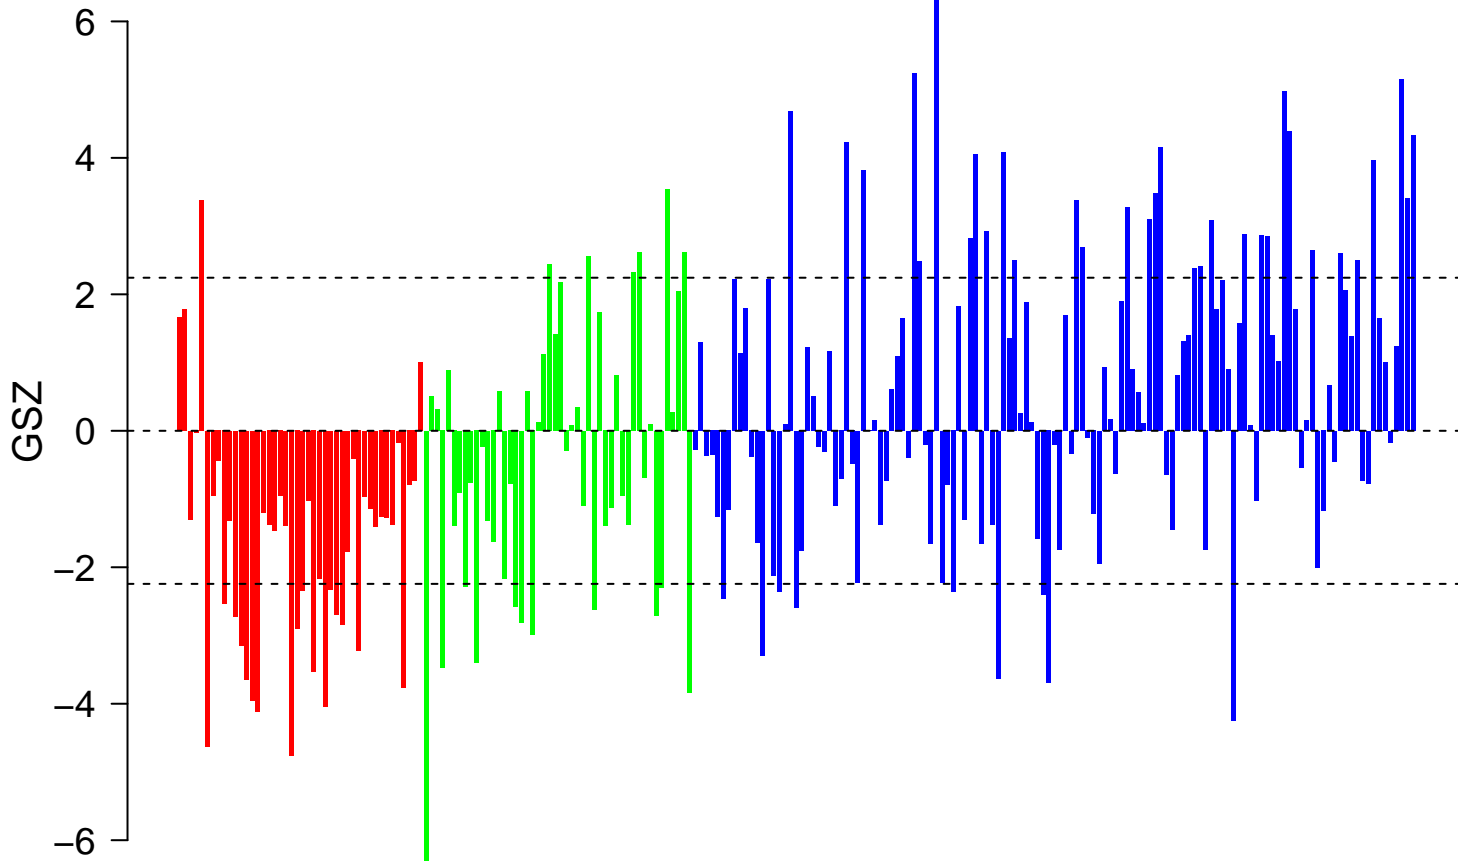

PanCan_PI3K_geneset_nanostring

■ on
■ -
□ off

PanCan_PI3K_geneset_nanostring