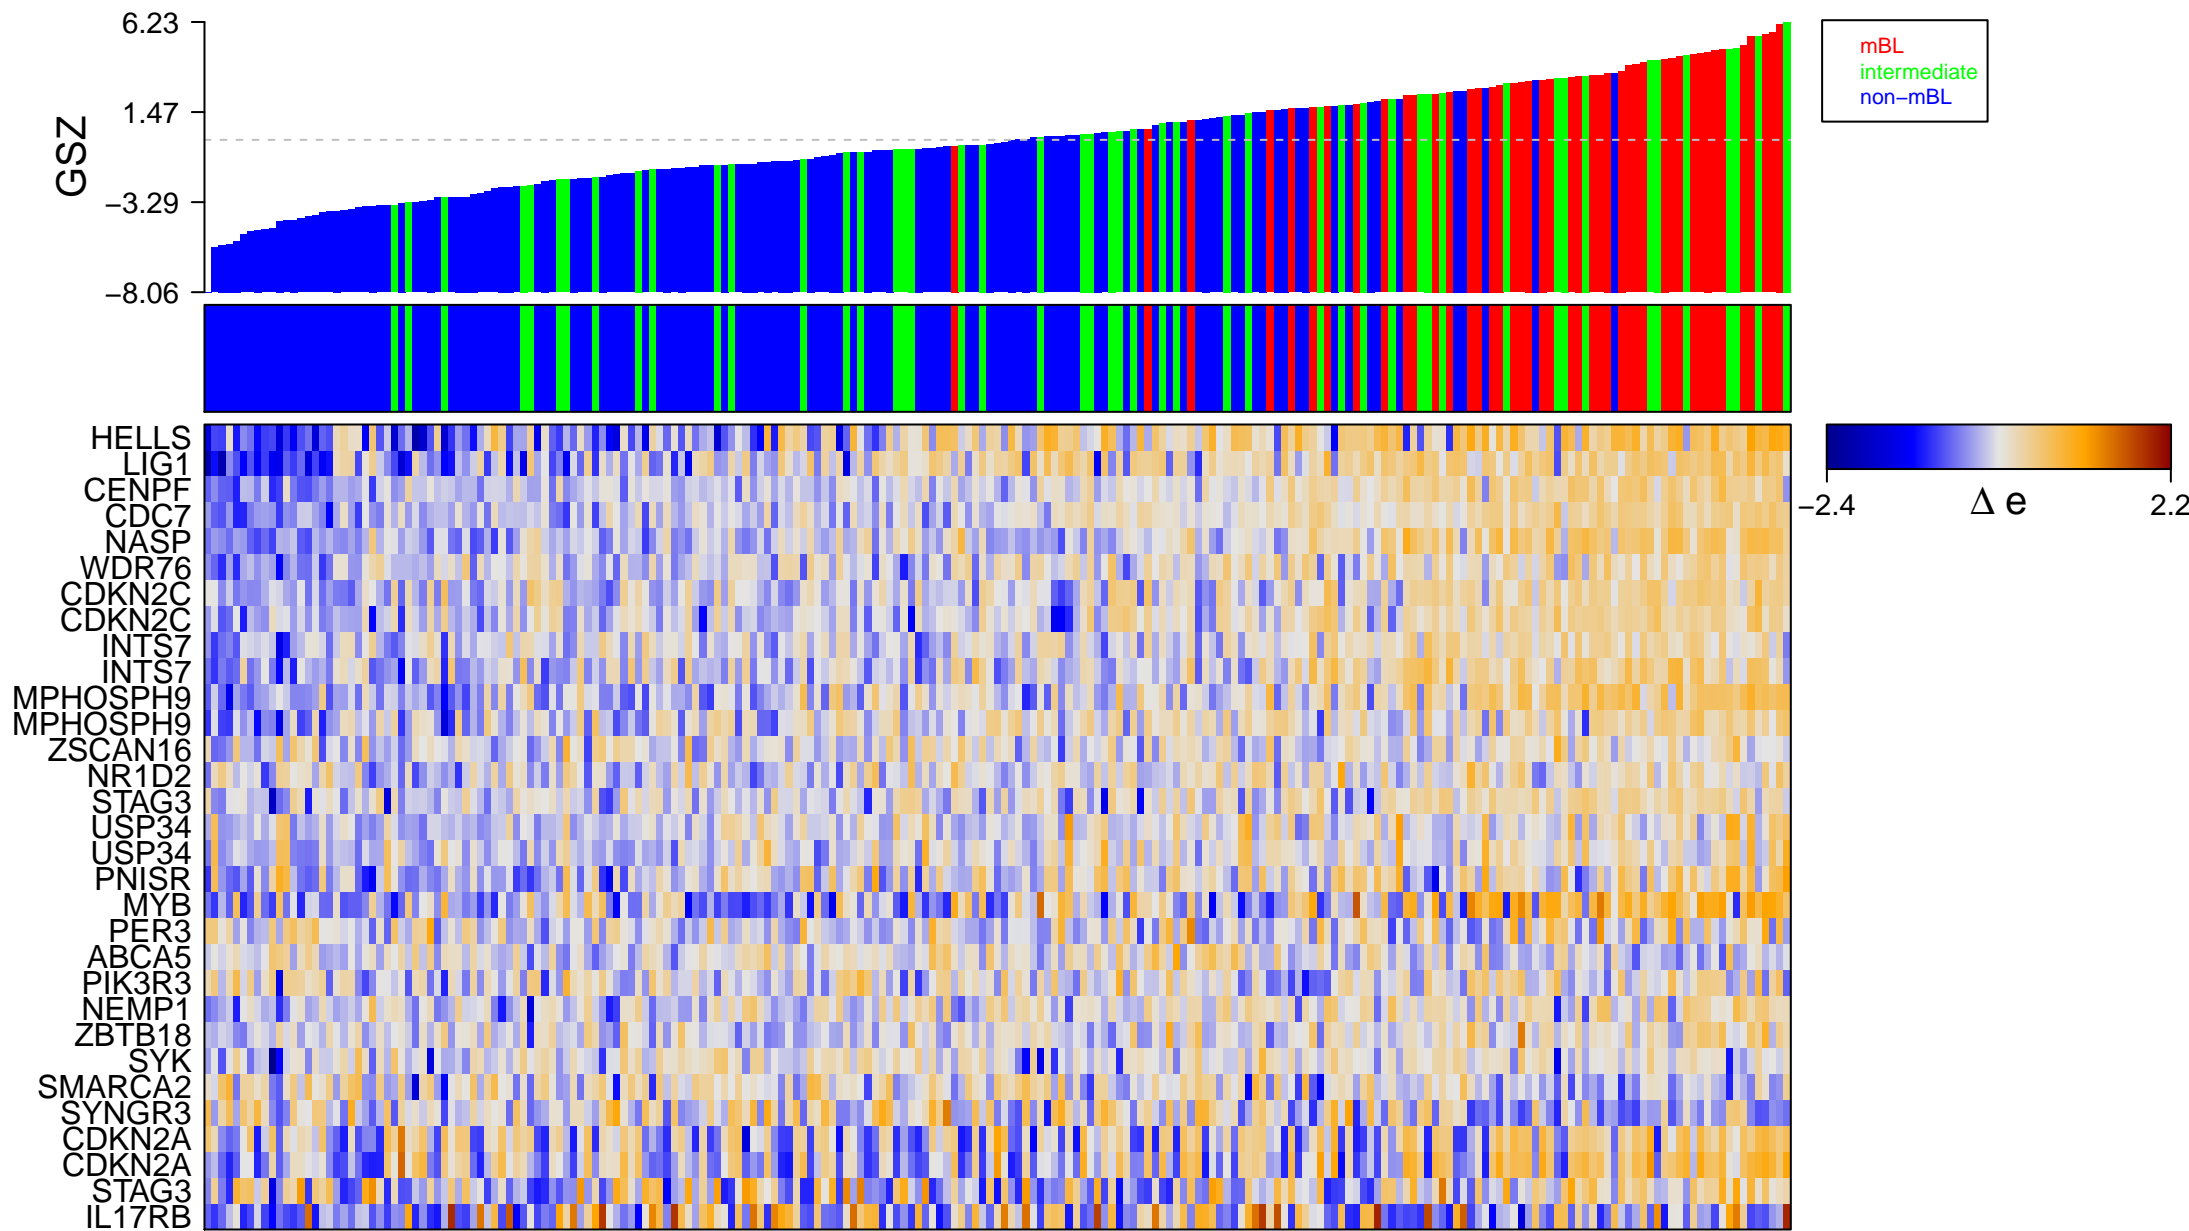

PYEON_HPVP_POSITIVE_TUMORS_UP

PYEON_HPVP_POSITIVE_TUMORS_UP

■ on
■ -
□ off

PYEON_HP_V_POSITIVE_TUMORS_UP