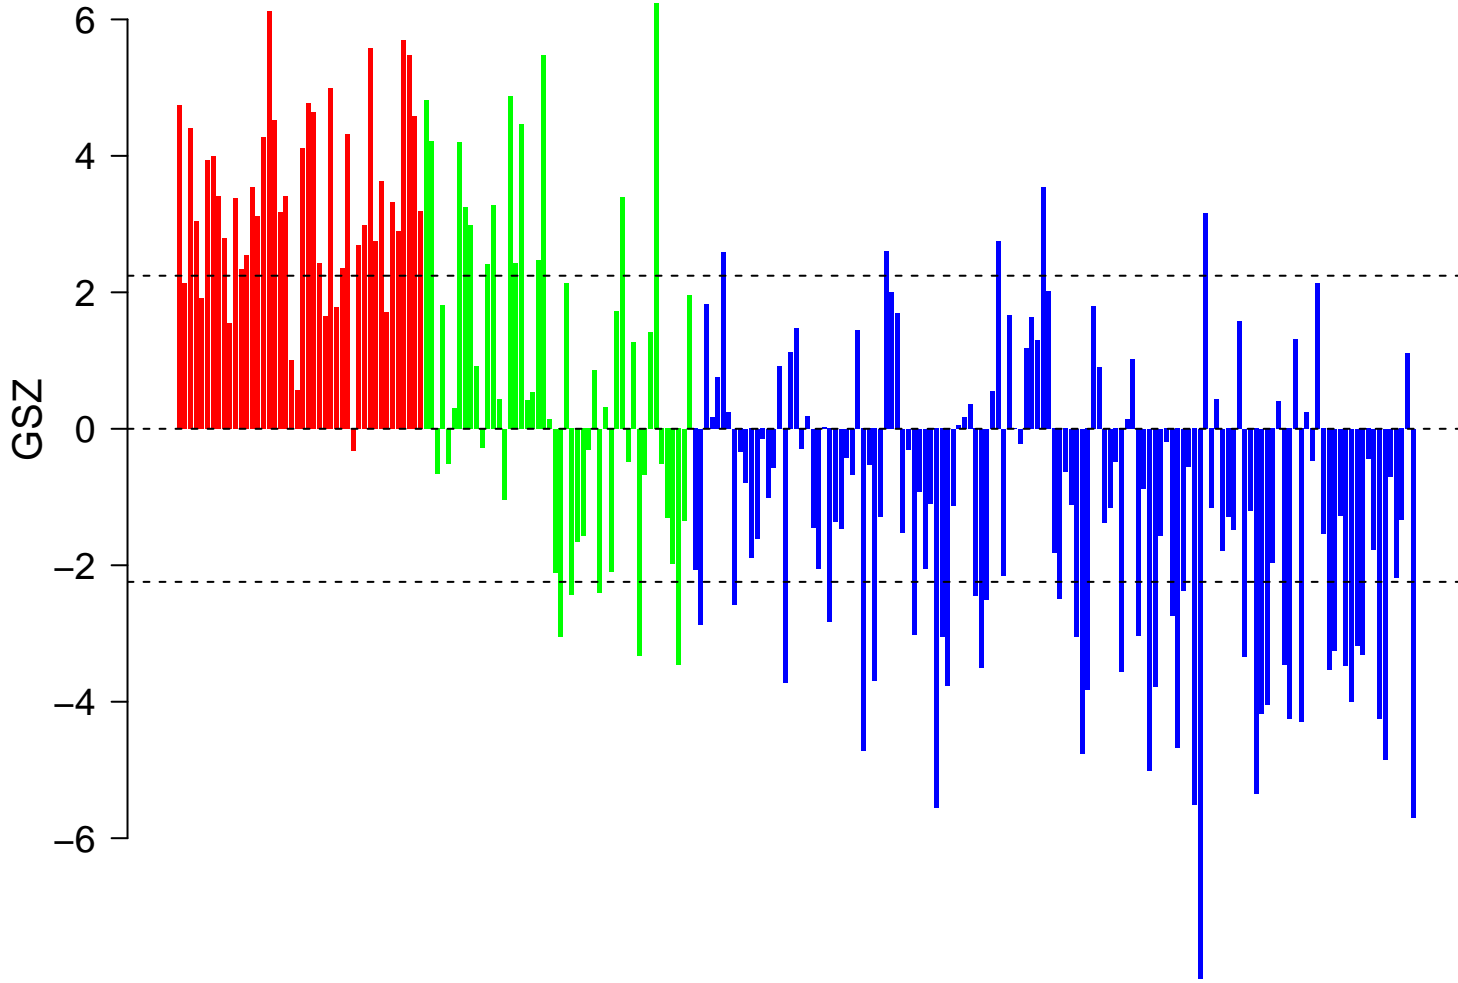

PYEON_HPVP_POSITIVE_TUMORS_UP

PYEON_HPVP_POSITIVE_TUMORS_UP

■ on
■ -
□ off

PYEON_HP_V_POSITIVE_TUMORS_UP