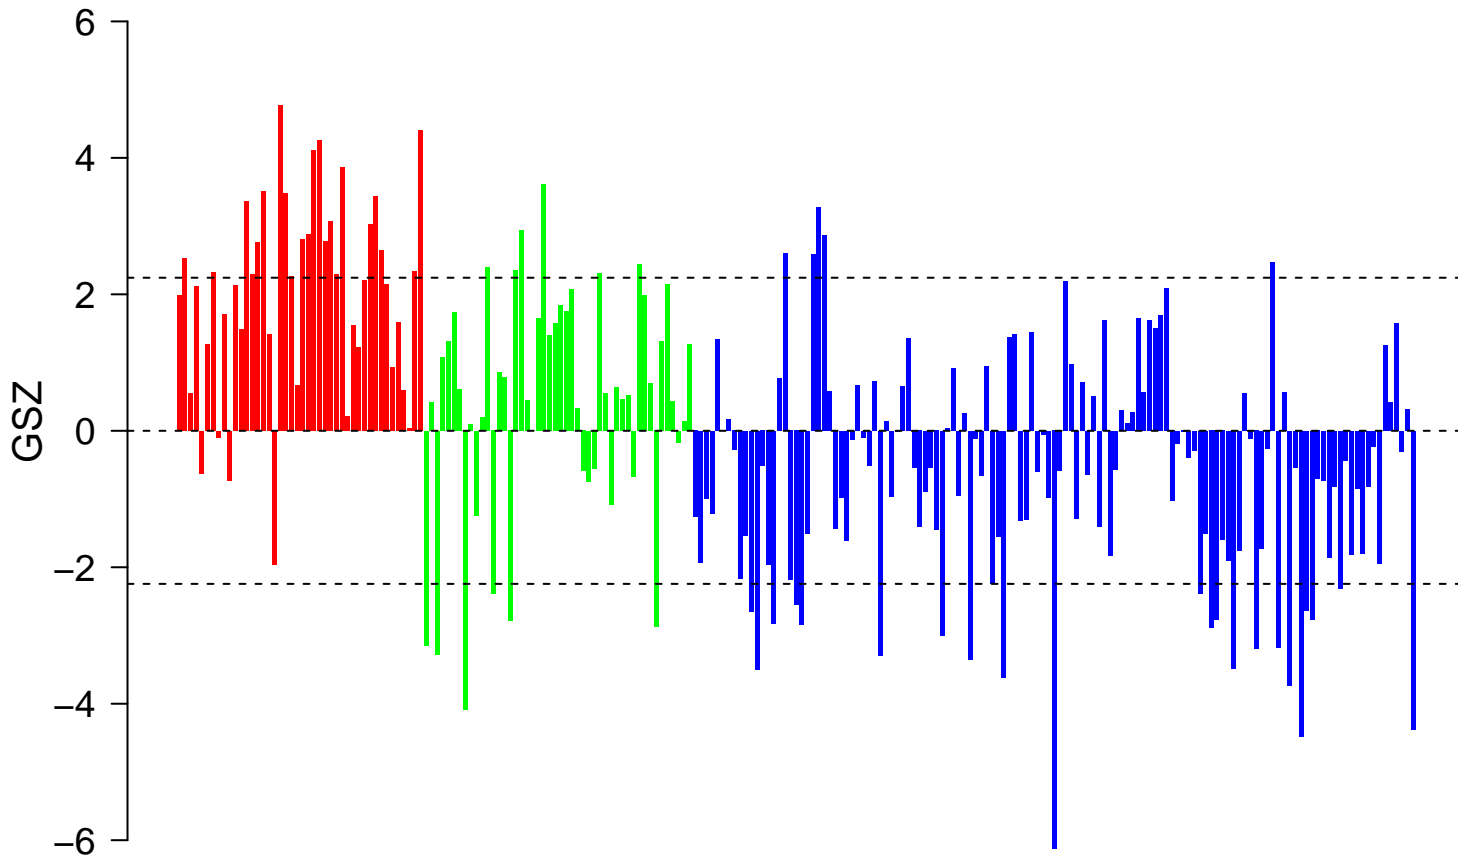

PRAMOONJAGO_SOX4_TARGETS_DN

PRAMOONJAGO_SOX4_TARGETS_DN

■ on
■ -
□ off

PRAMOONJAGO_SOX4_TARGETS_DN