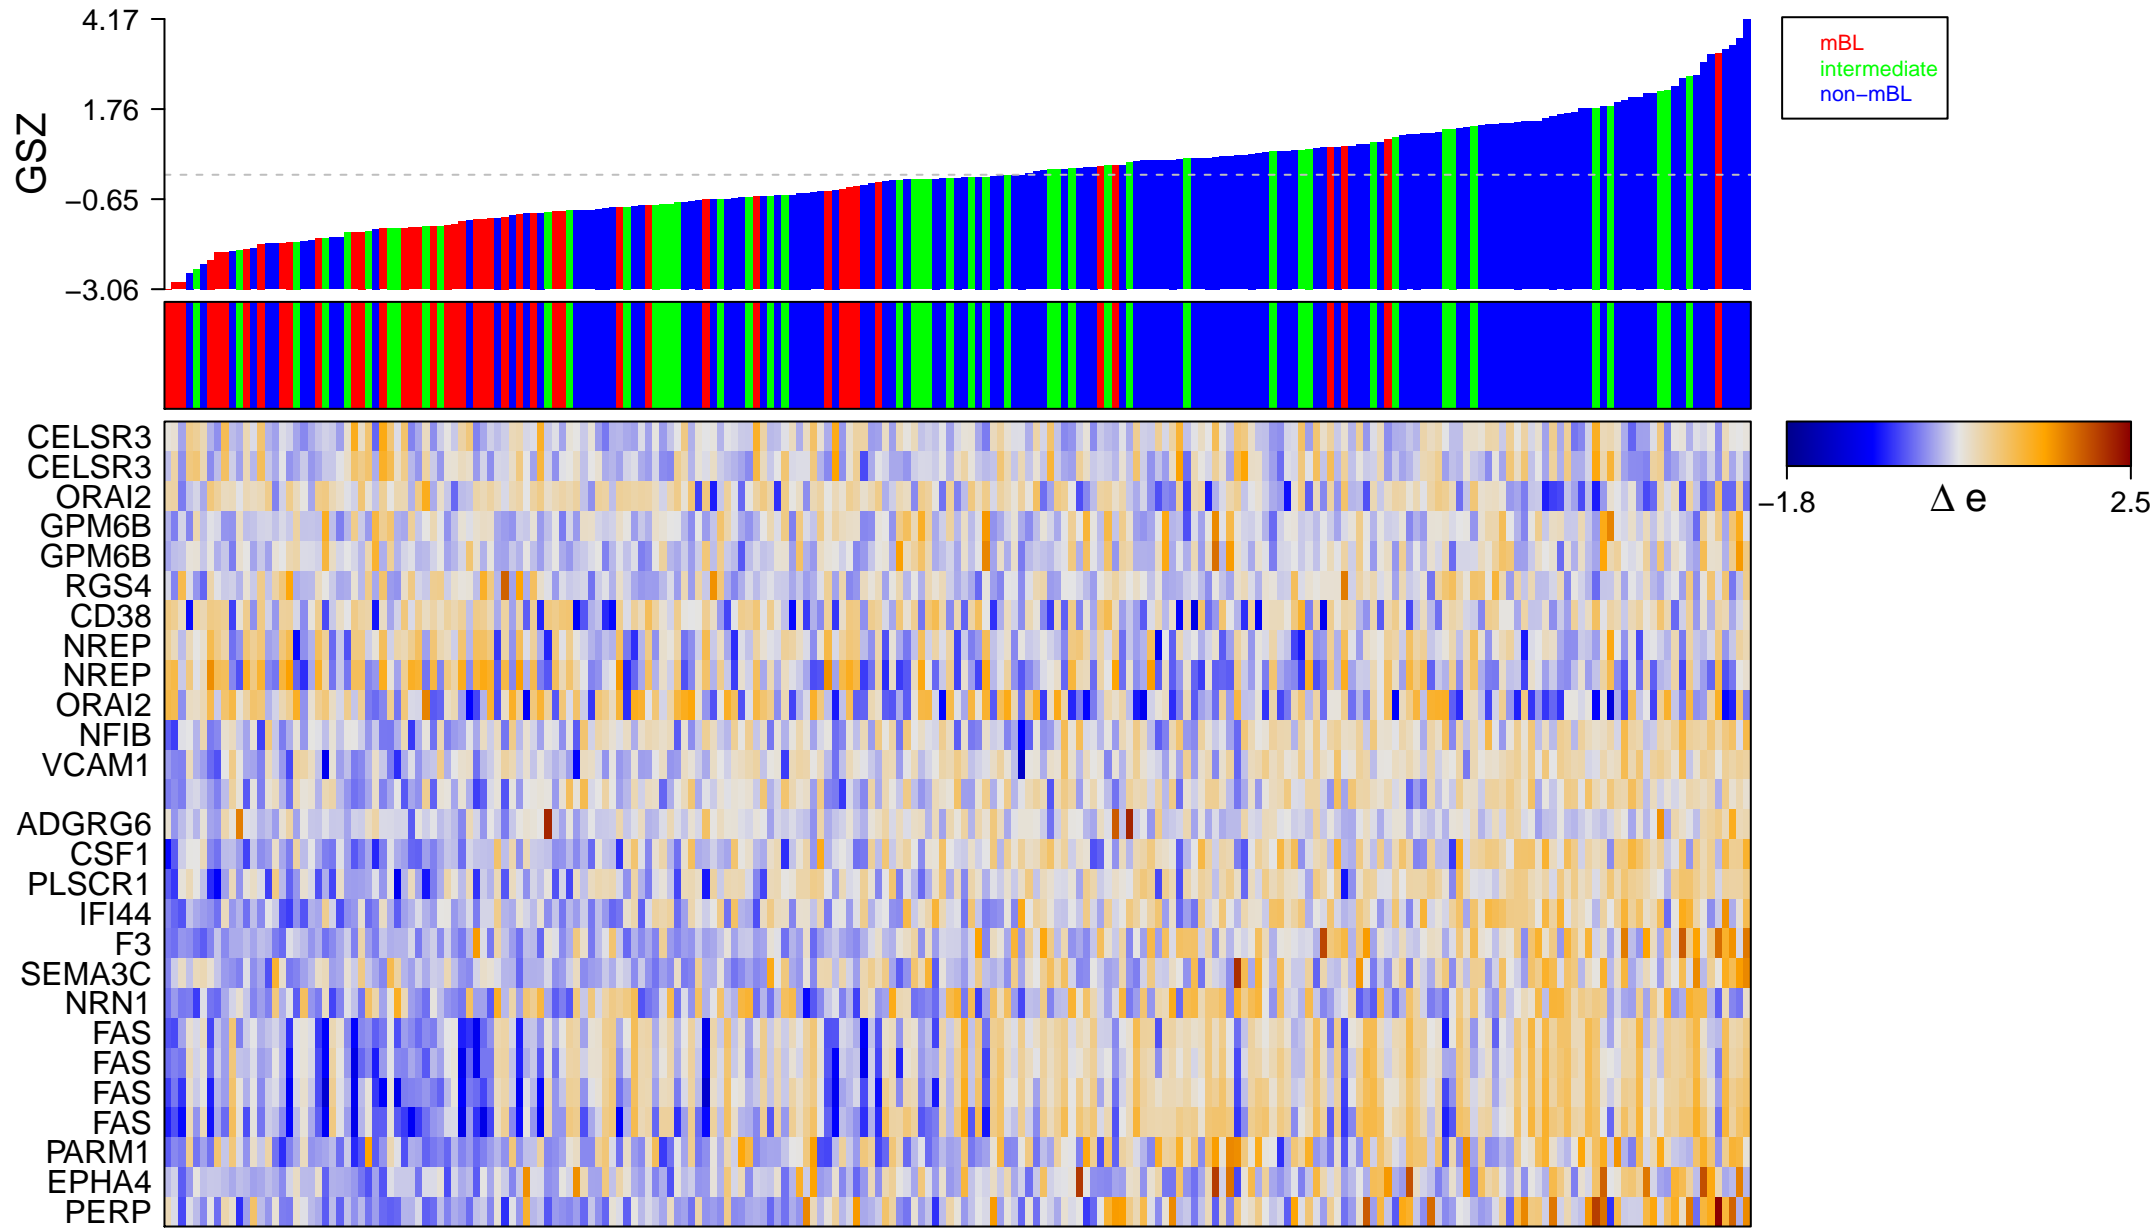

# PLASARI\_TGFB1\_SIGNALING\_VIA\_NFIC\_10HR\_UP