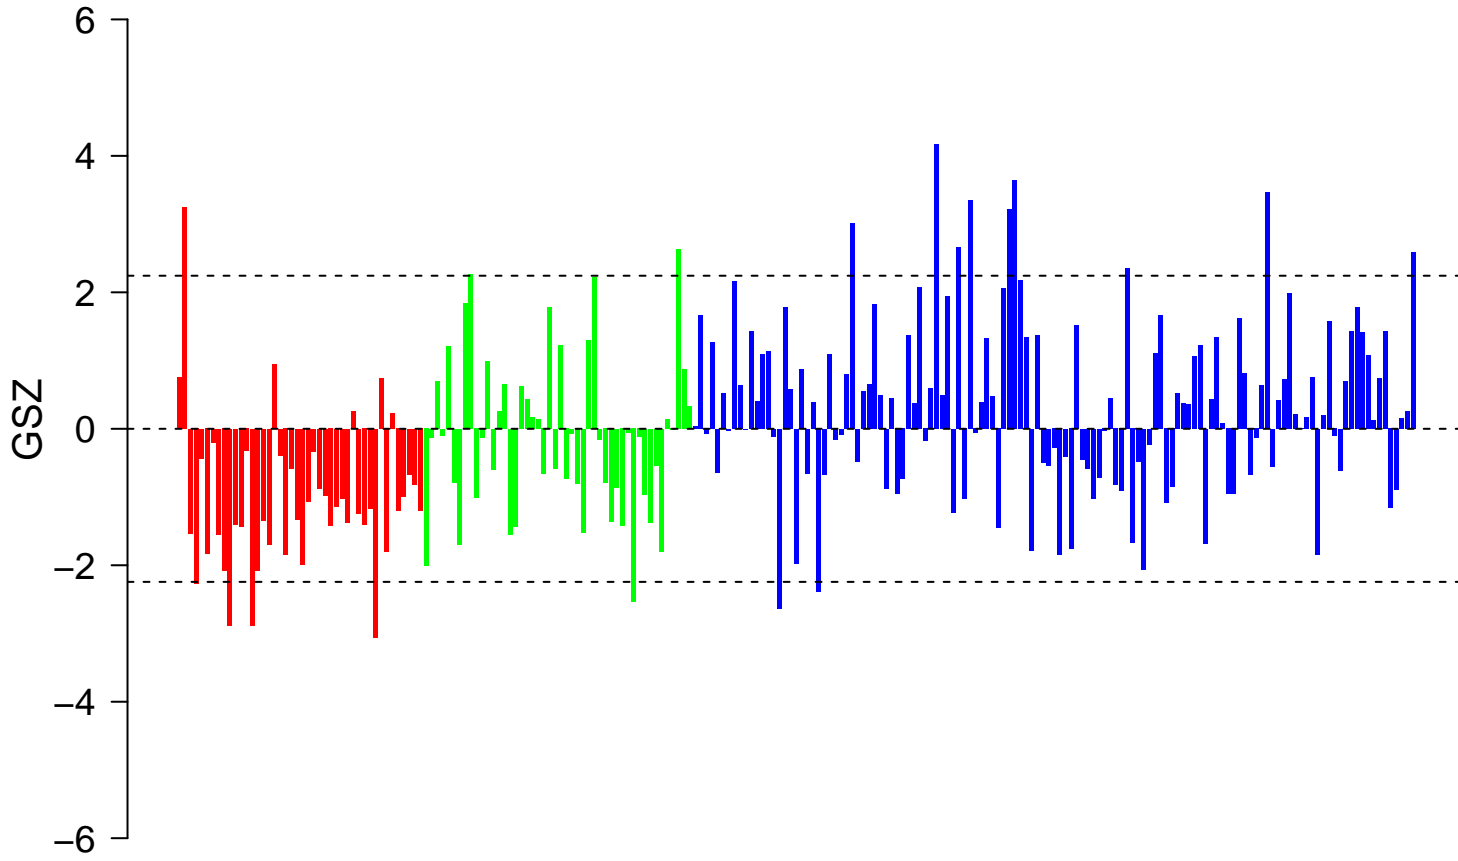

PLASARI_TGFB1_SIGNALING_VIA_NFIC_10HR_UP