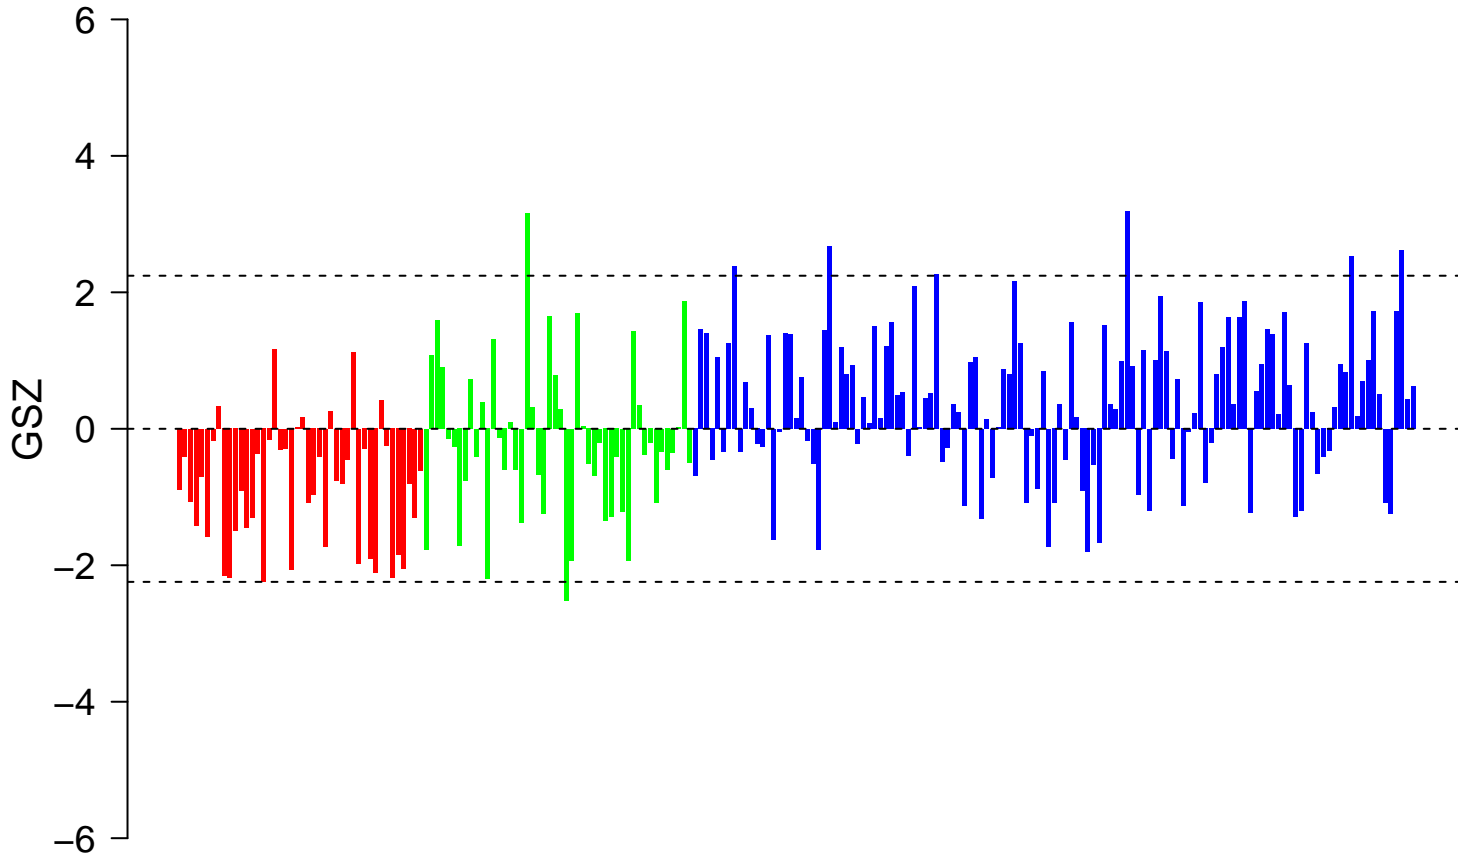

# PLASARI\_NFIC\_TARGETS\_BASAL\_DN

■ on  
■ -  
□ off