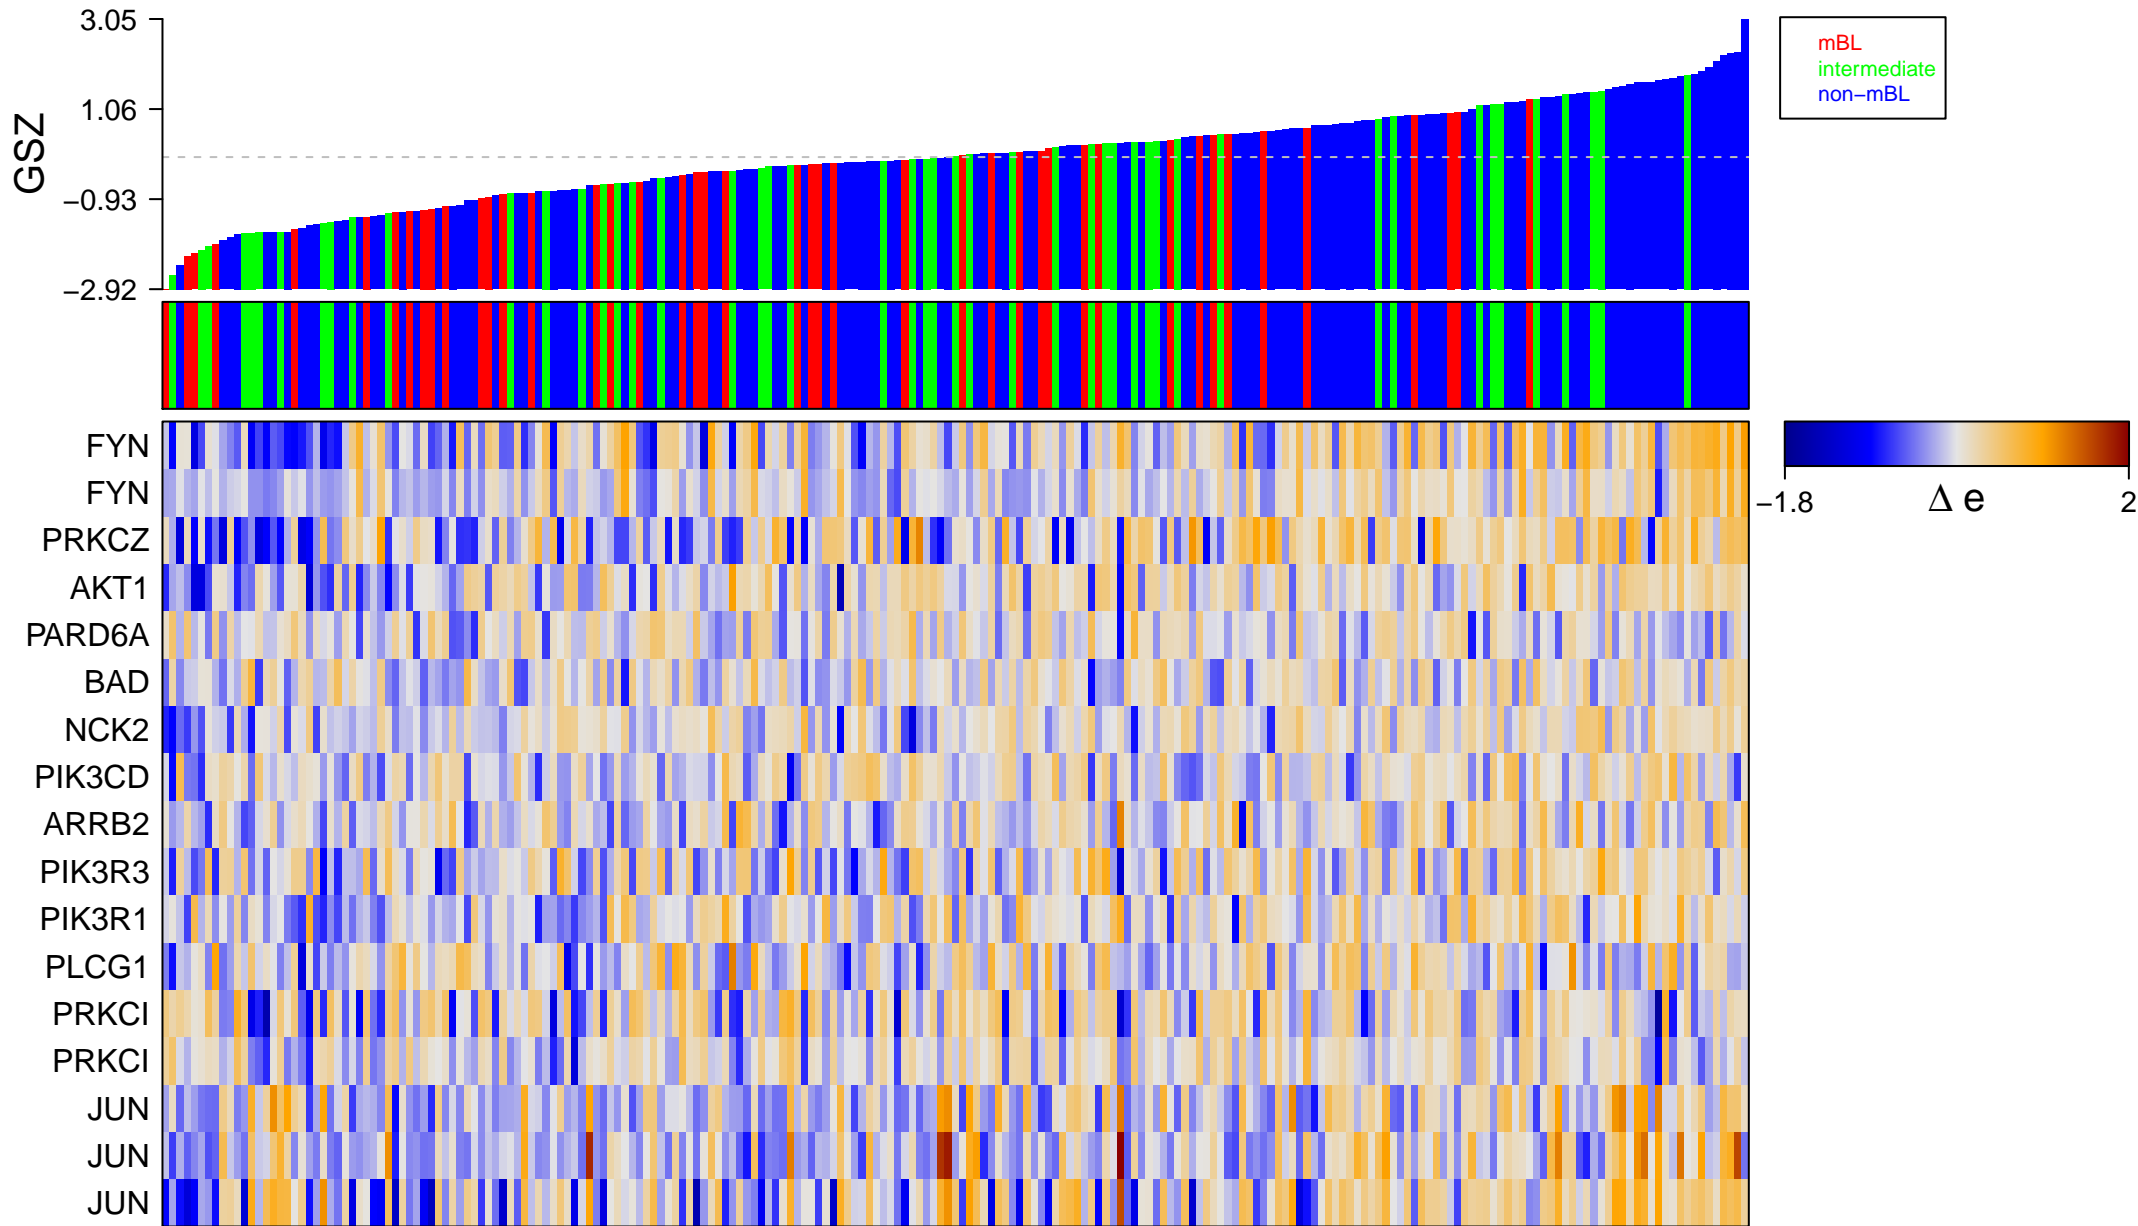

PID_NEPHRIN_NEPH1_PATHWAY

PID_NEPHRIN_NEPH1_PATHWAY

■ on
■ -
□ off

PID_NEPHRIN_NEPH1_PATHWAY