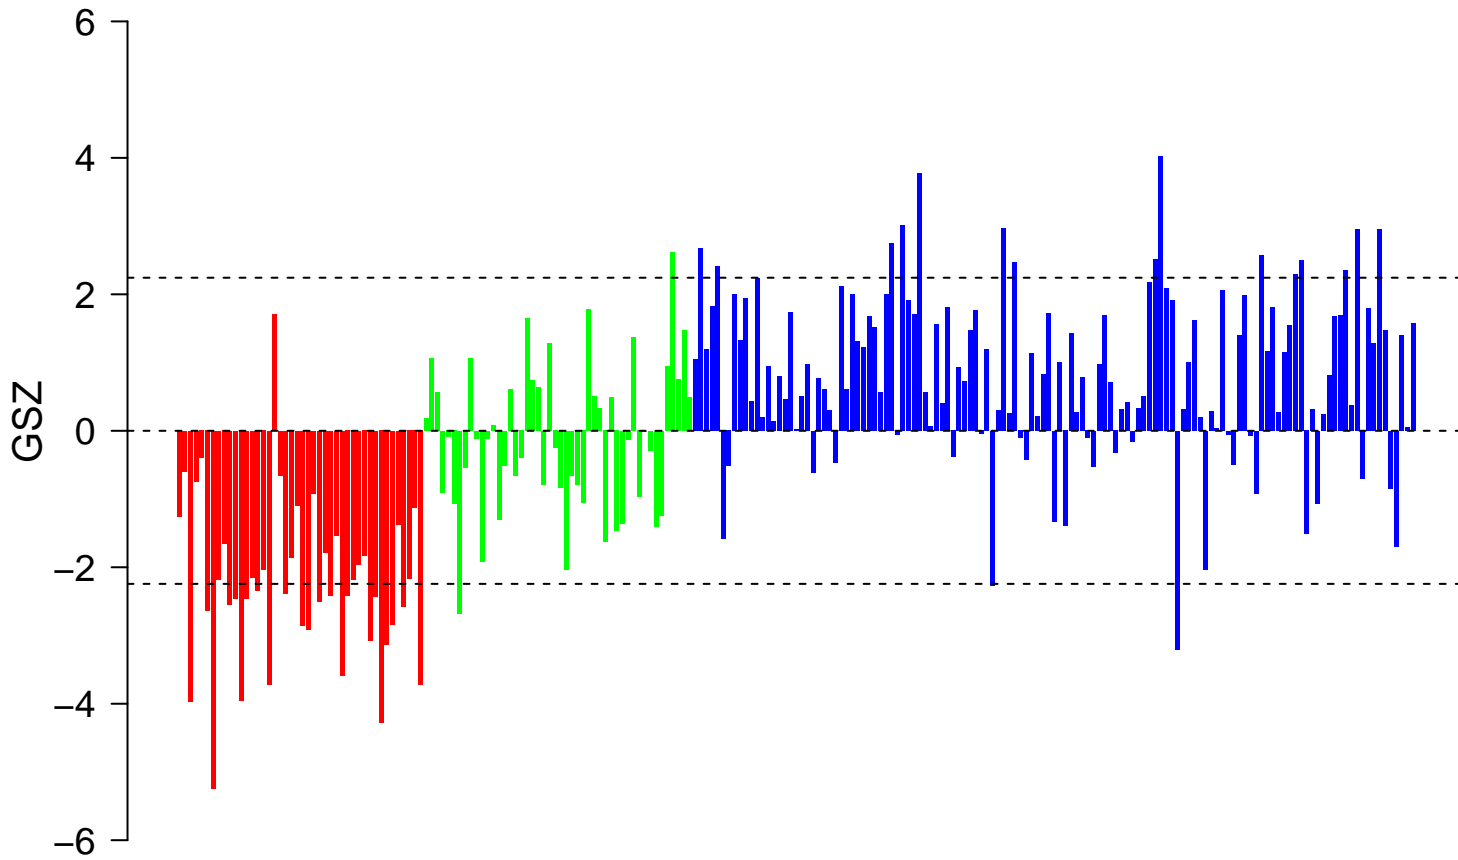

# PID\_IL3\_PATHWAY

■ on  
■ -  
□ off