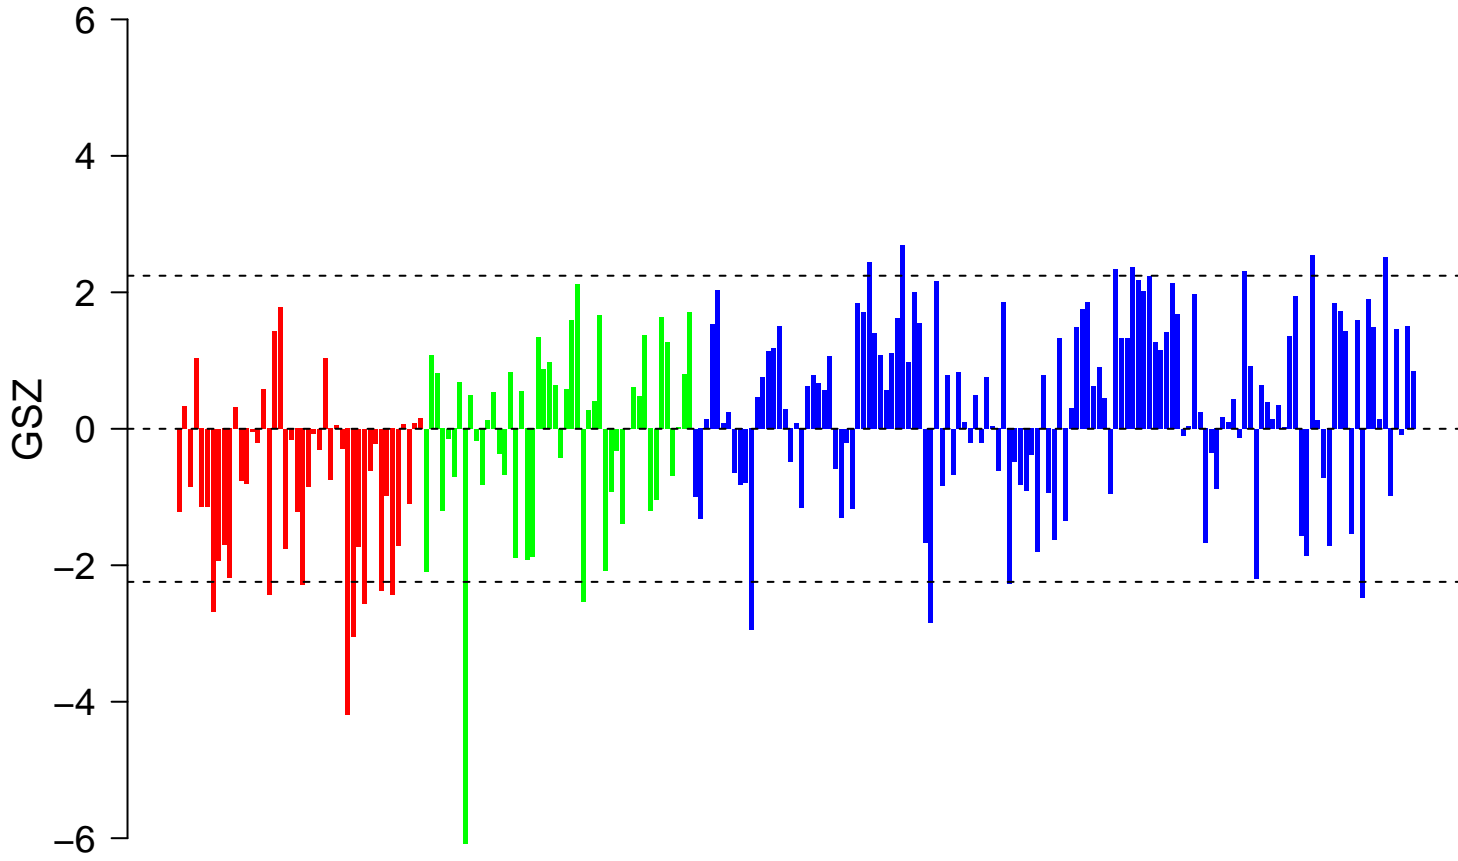

# PID\_ARF\_3PATHWAY

■ on  
■ -  
□ off