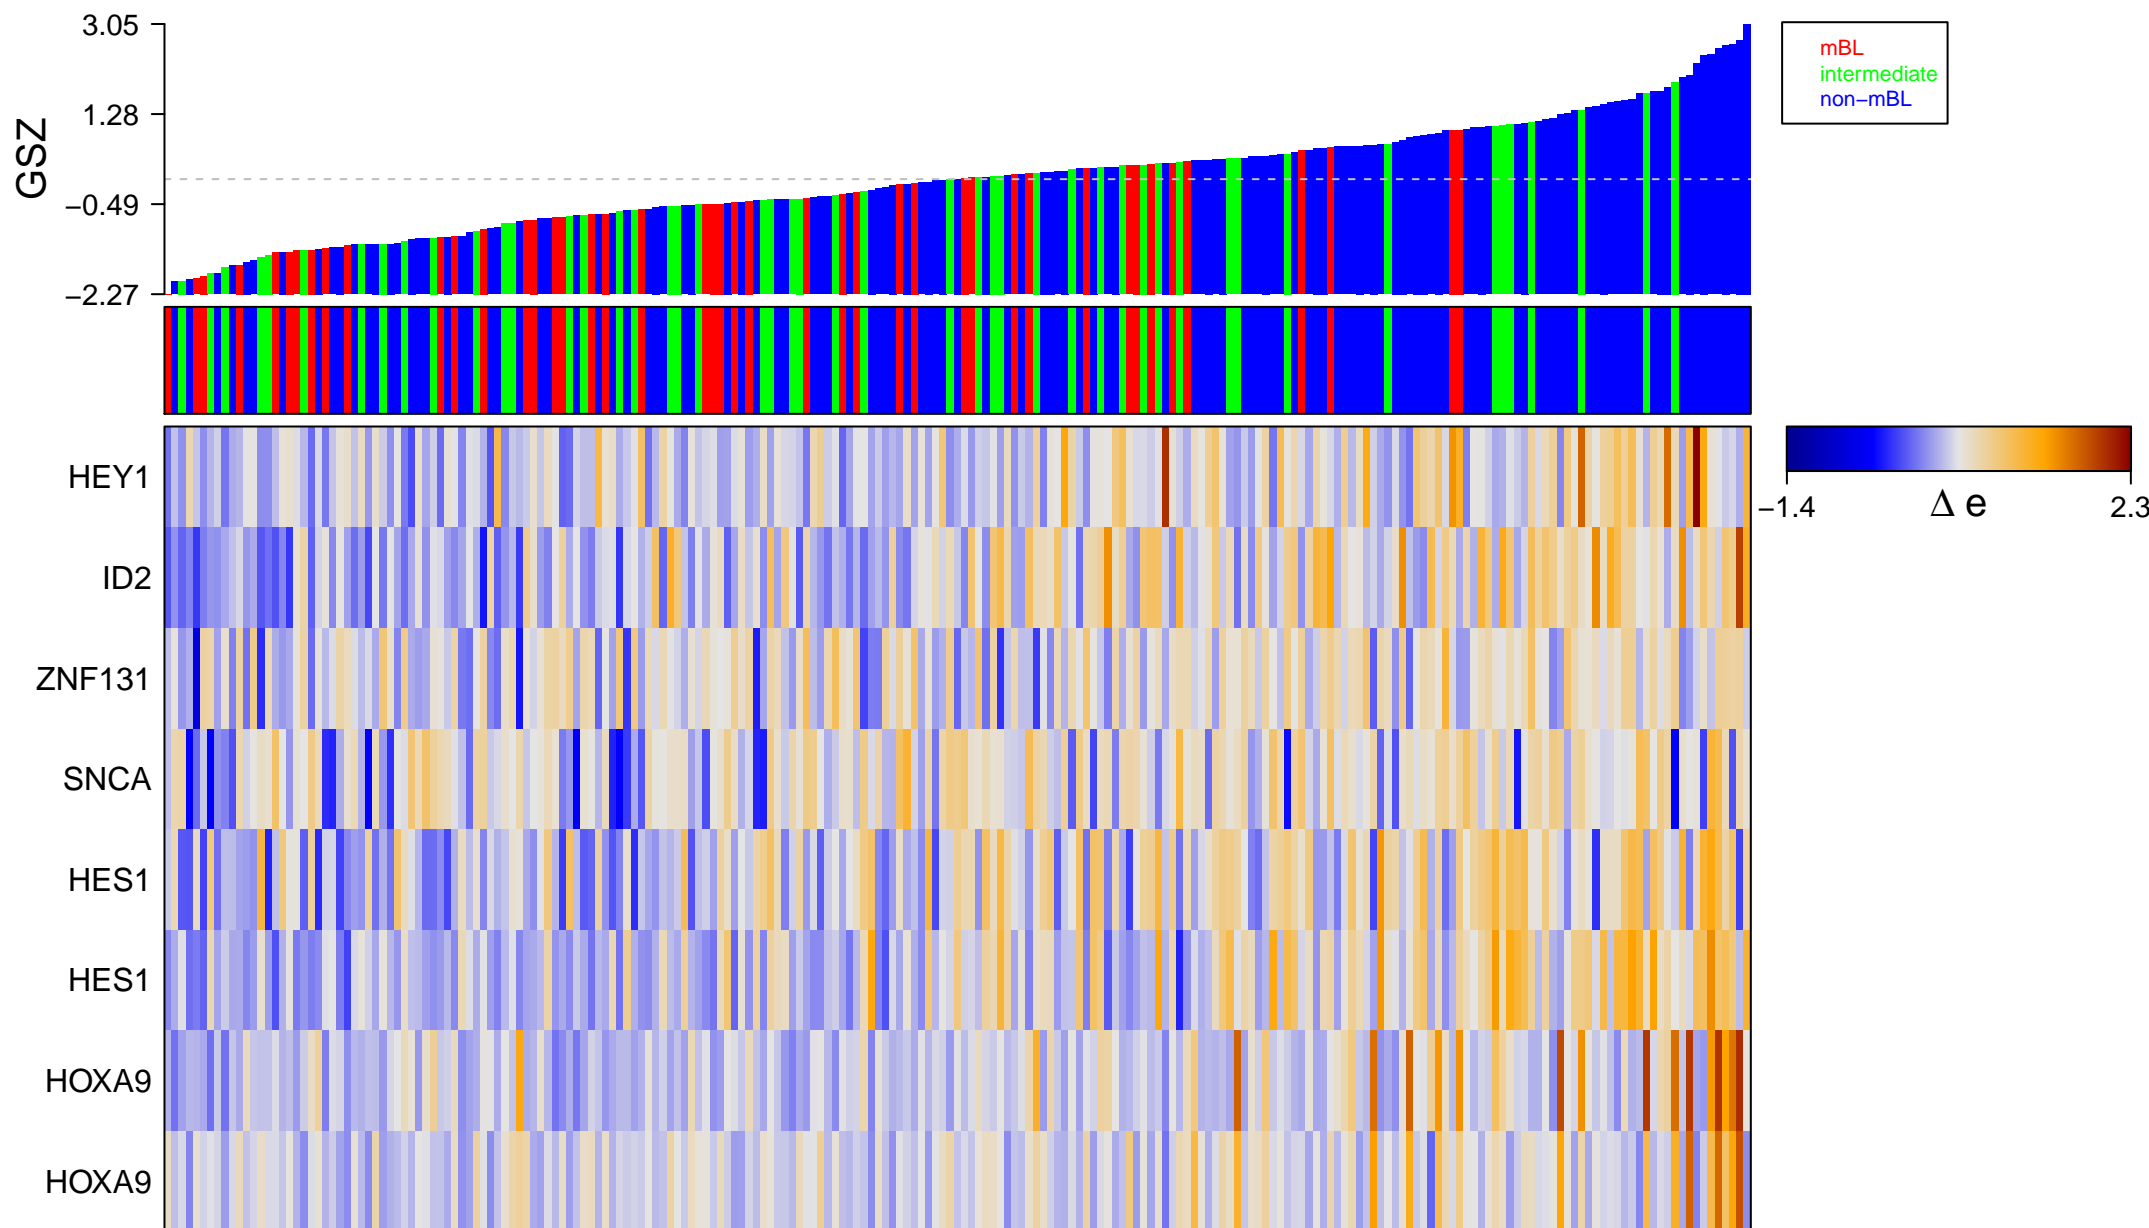

# PHONG\_TNF\_TARGETS\_DN

■ on  
■ -  
□ off