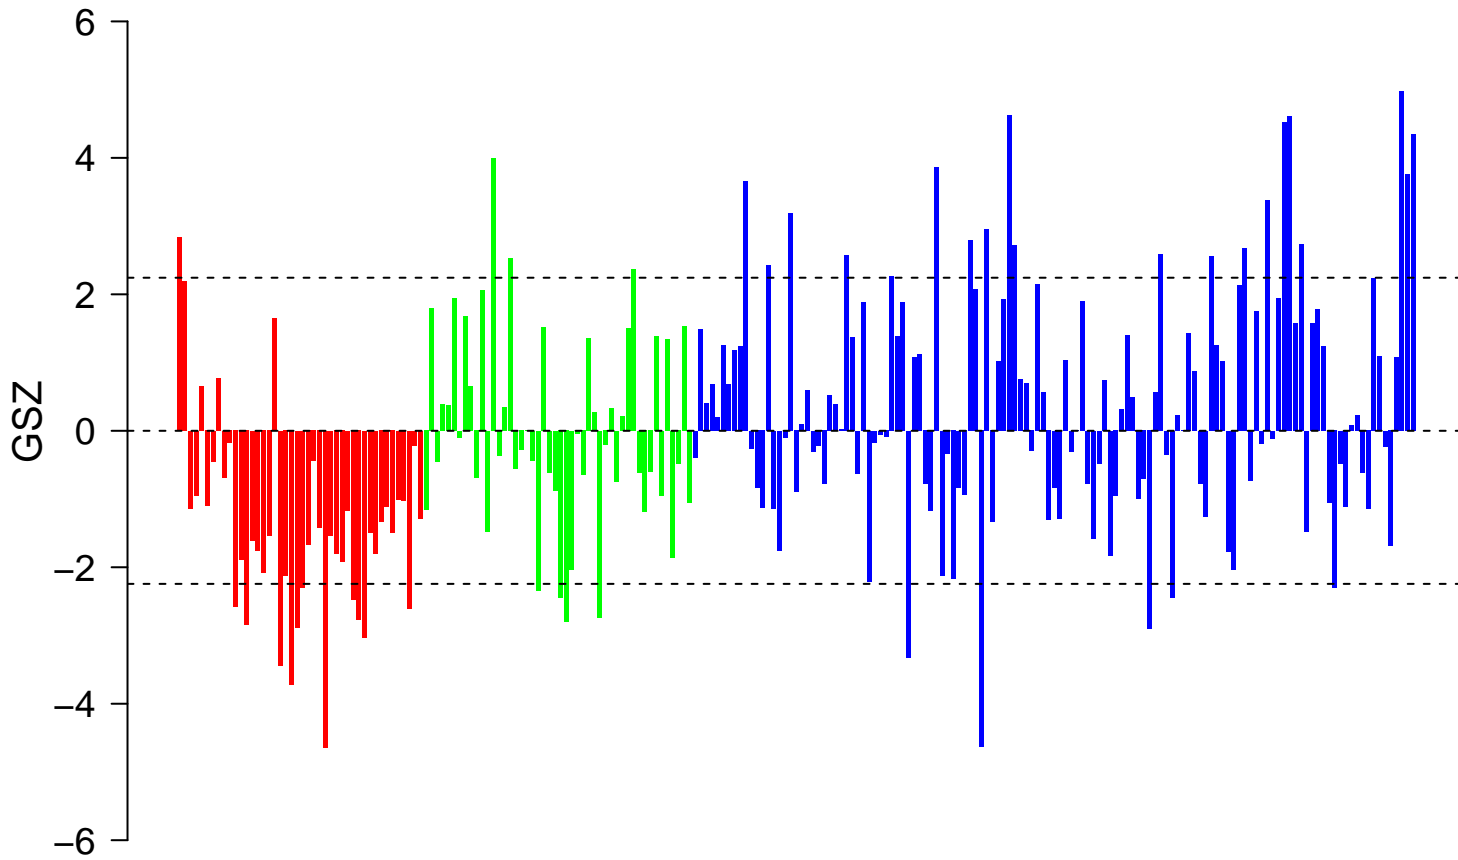

# PHONG\_TNF\_RESPONSE\_VIA\_P38\_COMPLETE

■ on  
■ -  
□ off