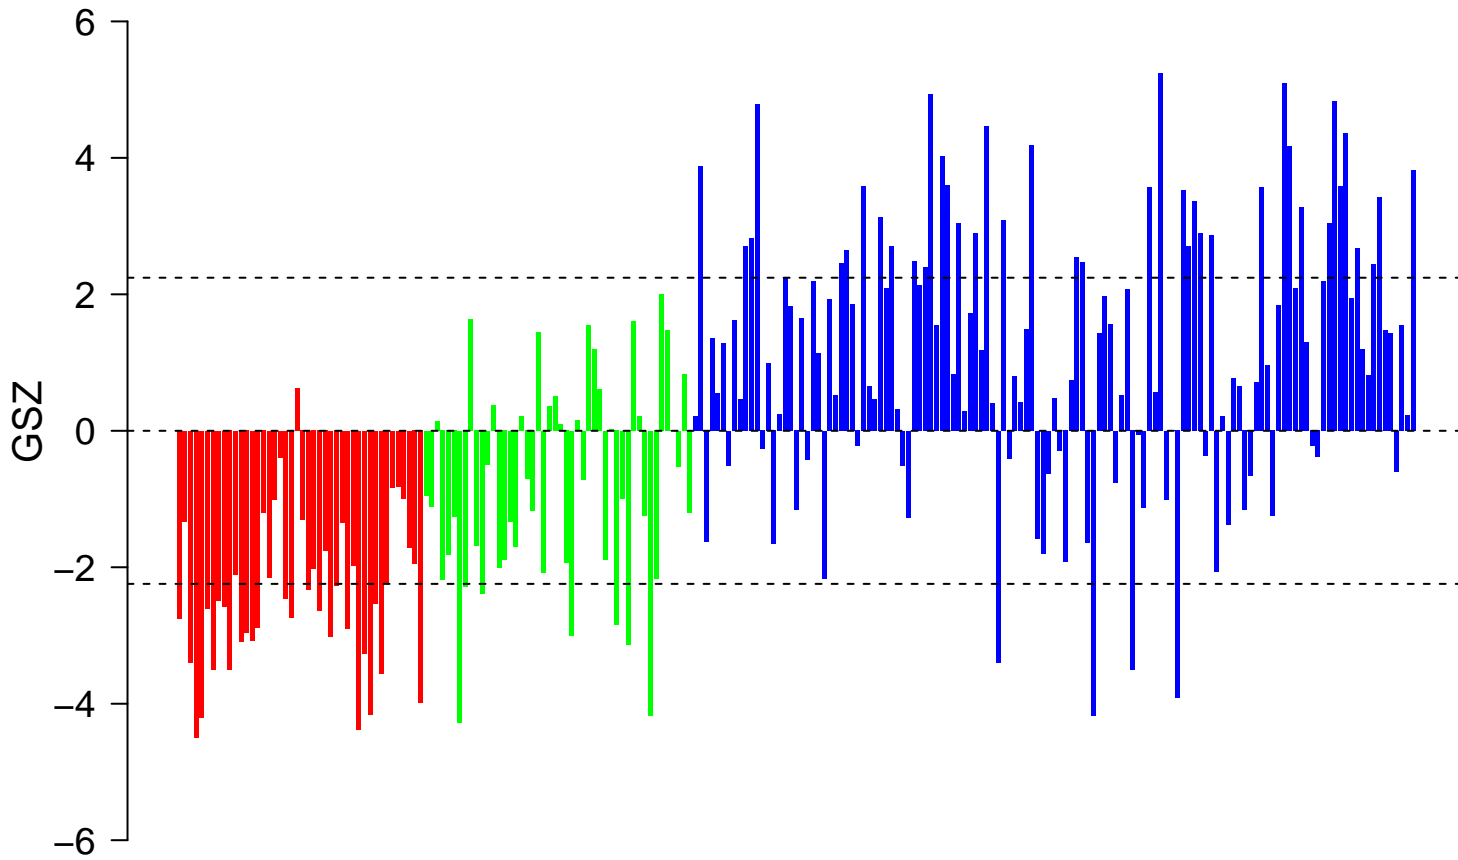

PARK_TRETINOIN_RESPONSE_AND_RARA_PLZF_FUSION

PARK_TRETINOIN_RESPONSE_AND_RARA_PLZF_FUSION

■ on
■ -
□ off

PARK_TRETINOIN_RESPONSE_AND_RARA_PLZF_FUSION