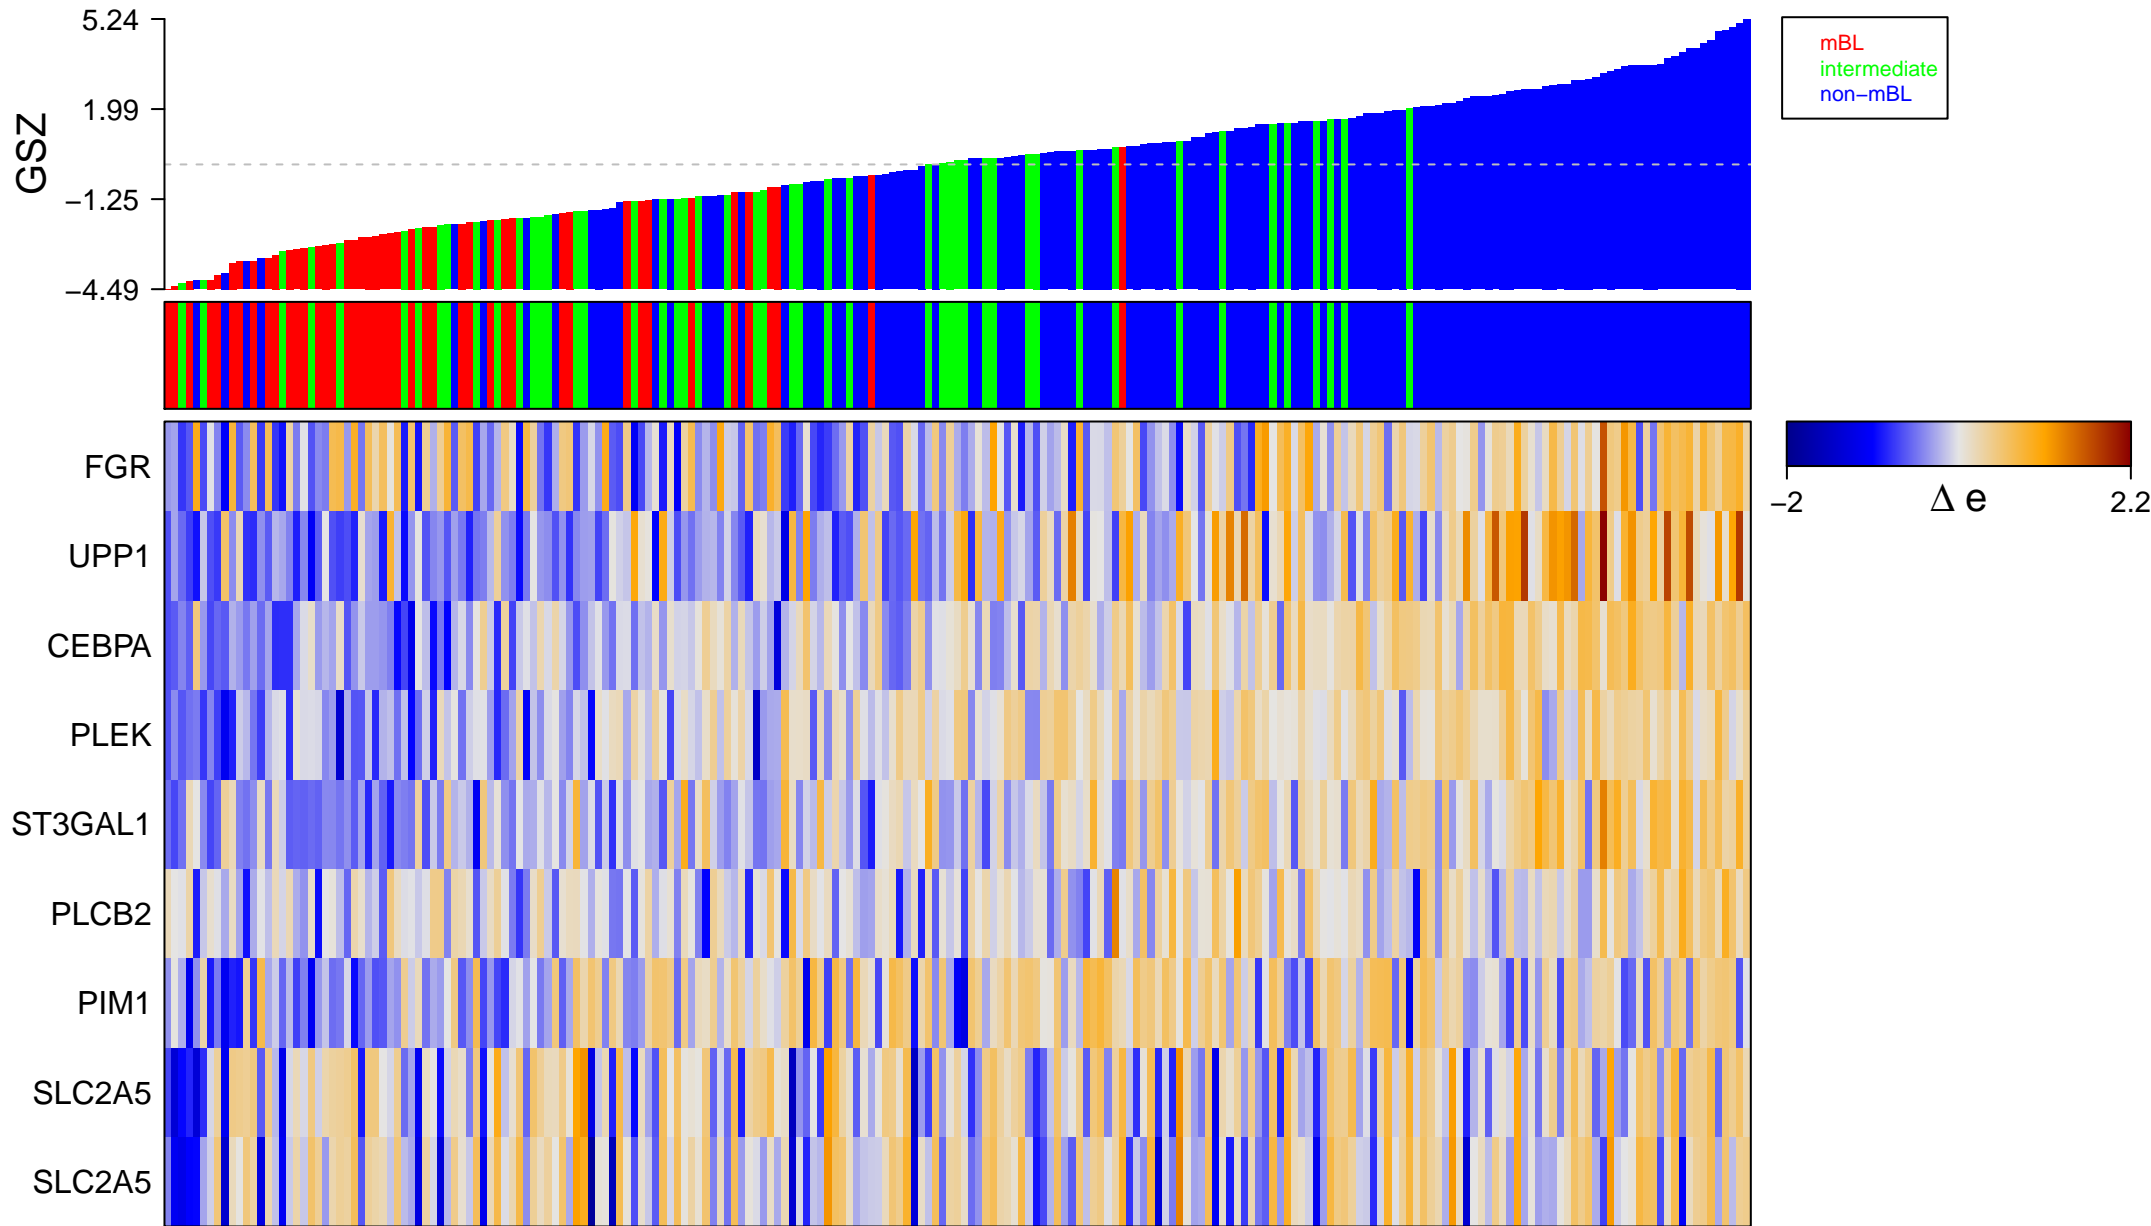

PARK_TRETINOIN_RESPONSE_AND_RARA_PLZF_FUSION

PARK_TRETINOIN_RESPONSE_AND_RARA_PLZF_FUSION

■ on
■ -
□ off

PARK_TRETINOIN_RESPONSE_AND_RARA_PLZF_FUSION