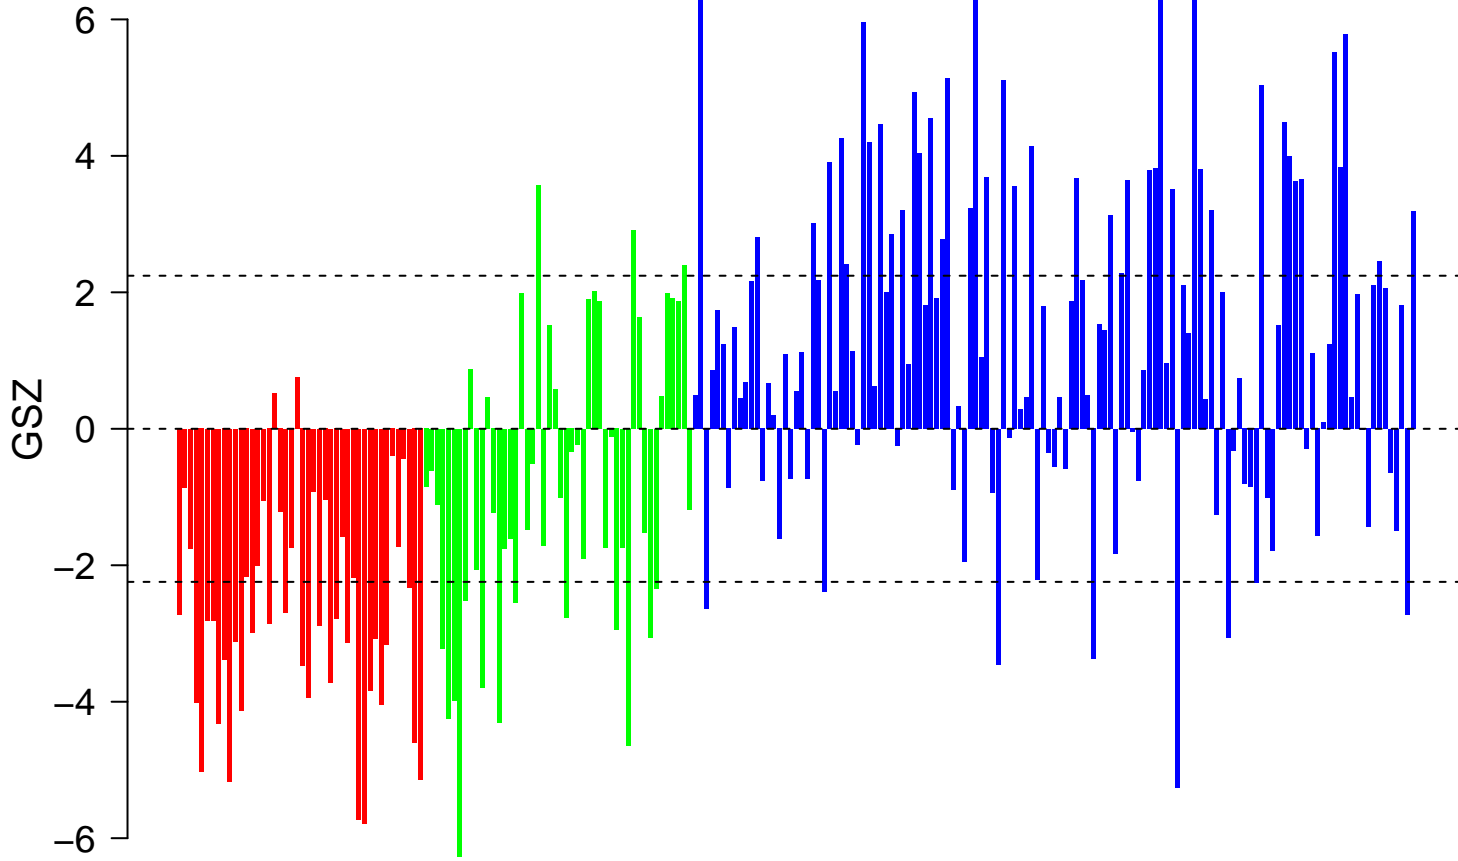

PARK_TRETINOIN_RESPONSE_AND_PML_RARA_FUSION

PARK_TRETINOIN_RESPONSE_AND_PML_RARA_FUSION

■ on
■ -
□ off

PARK_TRETINOIN_RESPONSE_AND_PML_RARA_FUSION