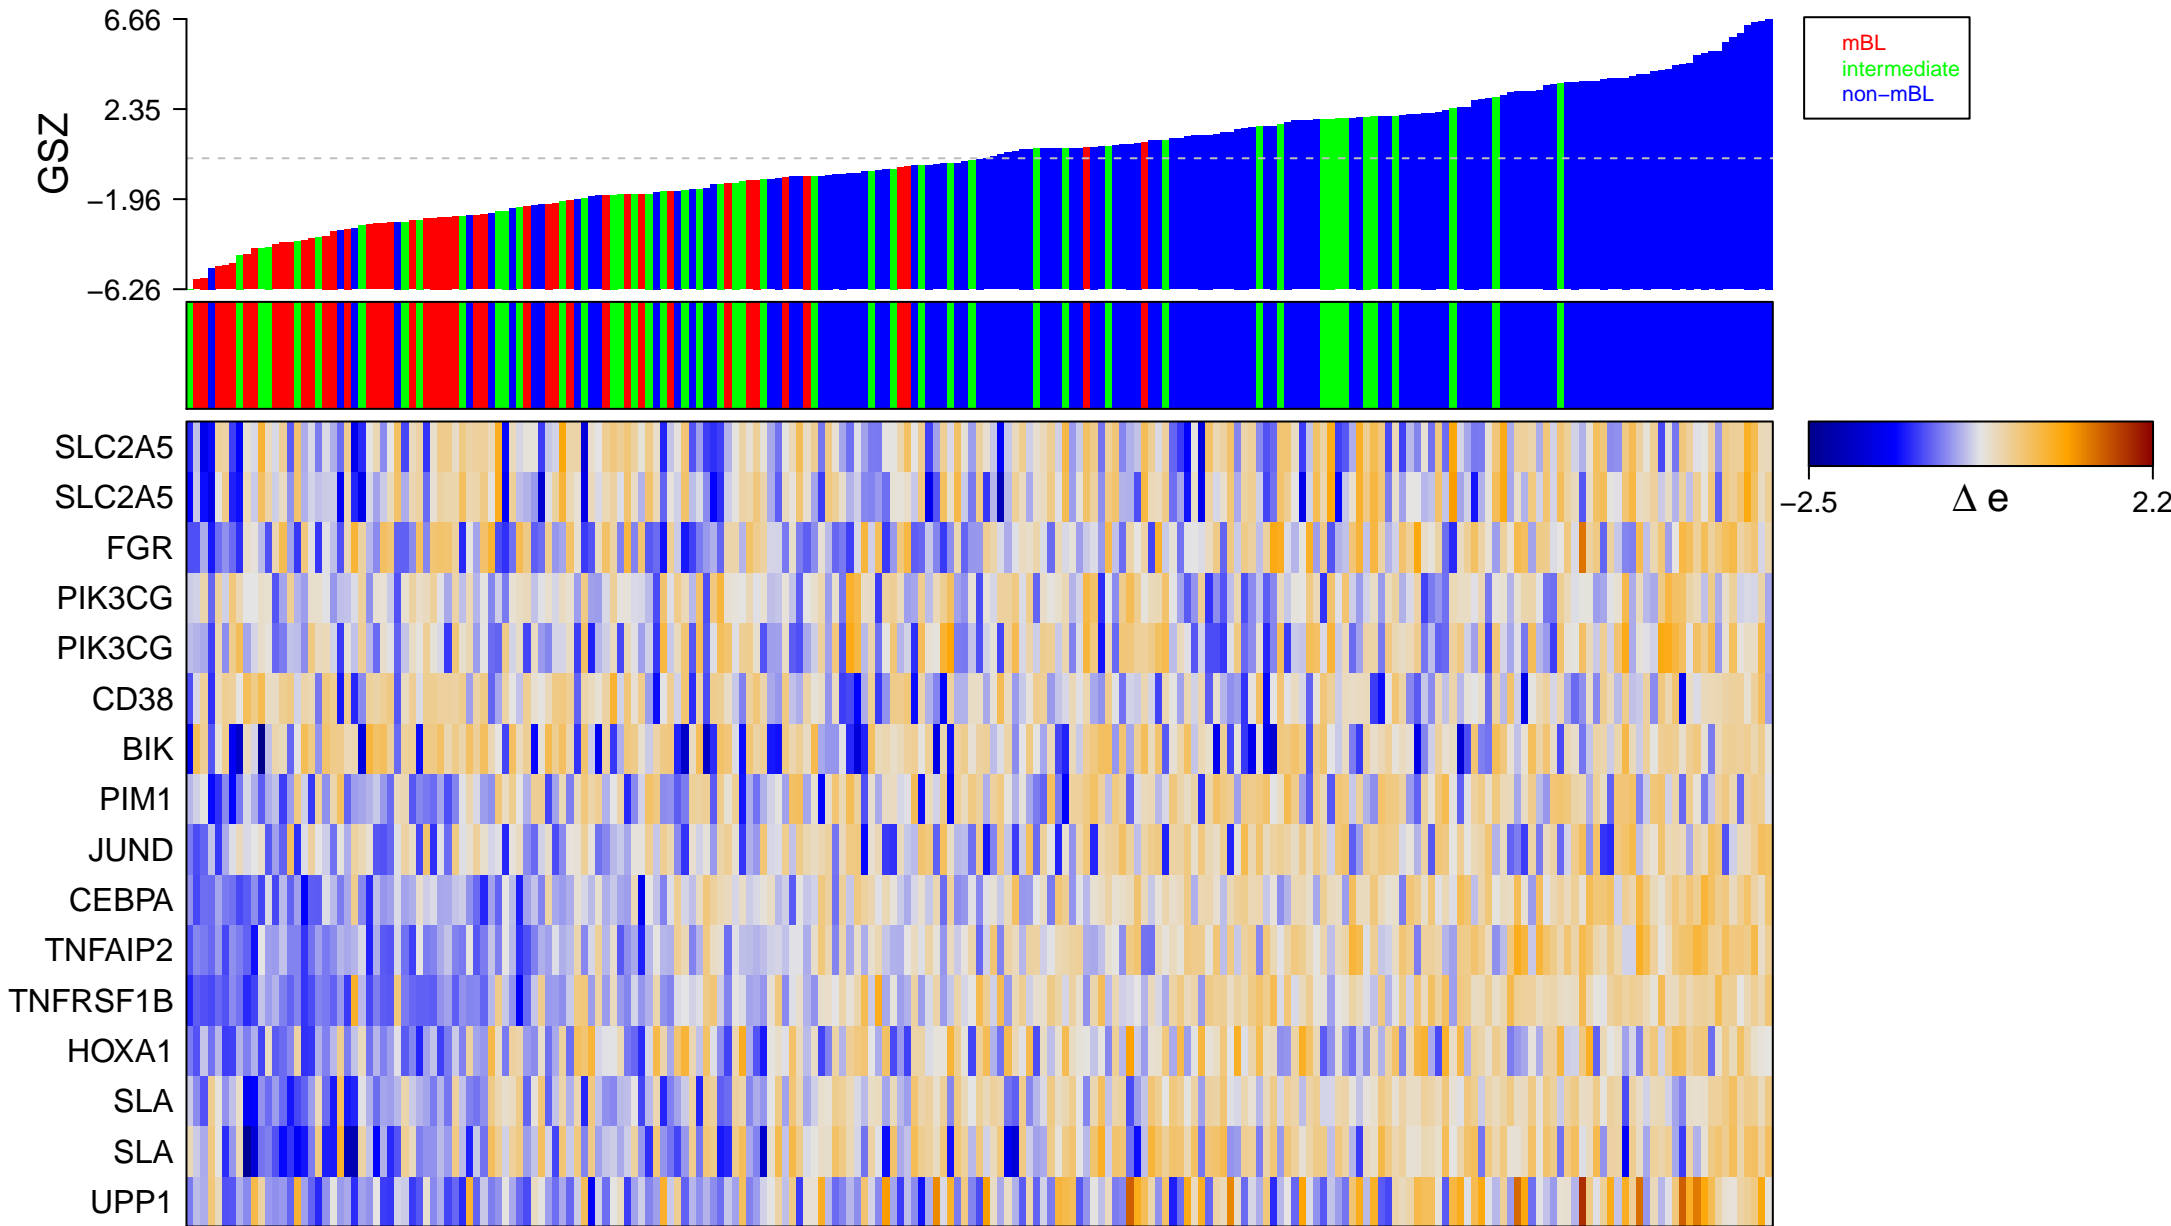

PARK_TRETINOIN_RESPONSE_AND_PML_RARA_FUSION

PARK_TRETINOIN_RESPONSE_AND_PML_RARA_FUSION

■ on
■ -
□ off

PARK_TRETINOIN_RESPONSE_AND_PML_RARA_FUSION