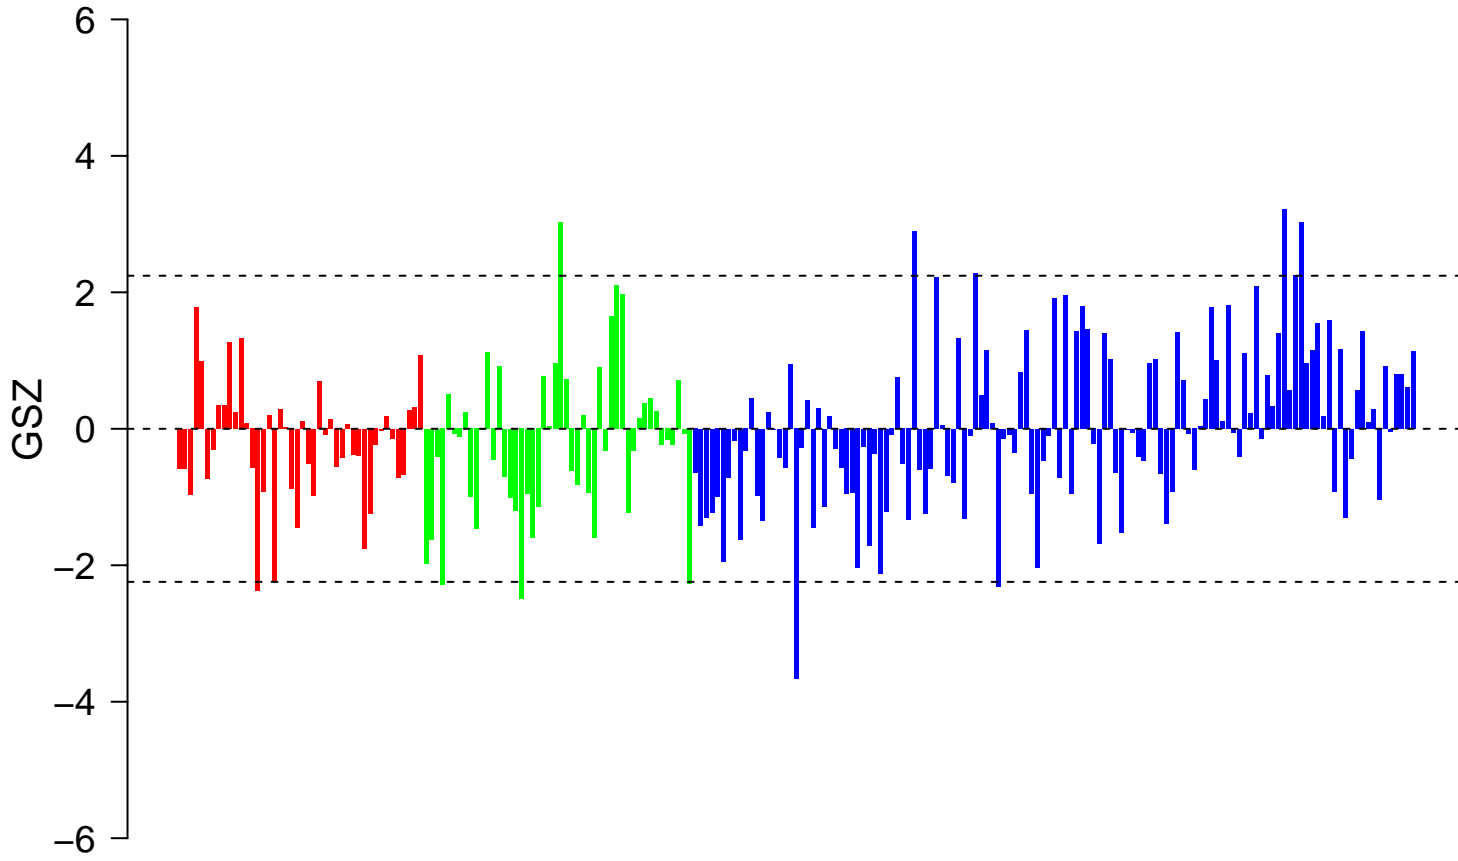

PARENT_MTOR_SIGNALING_DN

PARENT_MTOR_SIGNALING_DN

■ on
■ -
□ off

PARENT_MTOR_SIGNALING_DN