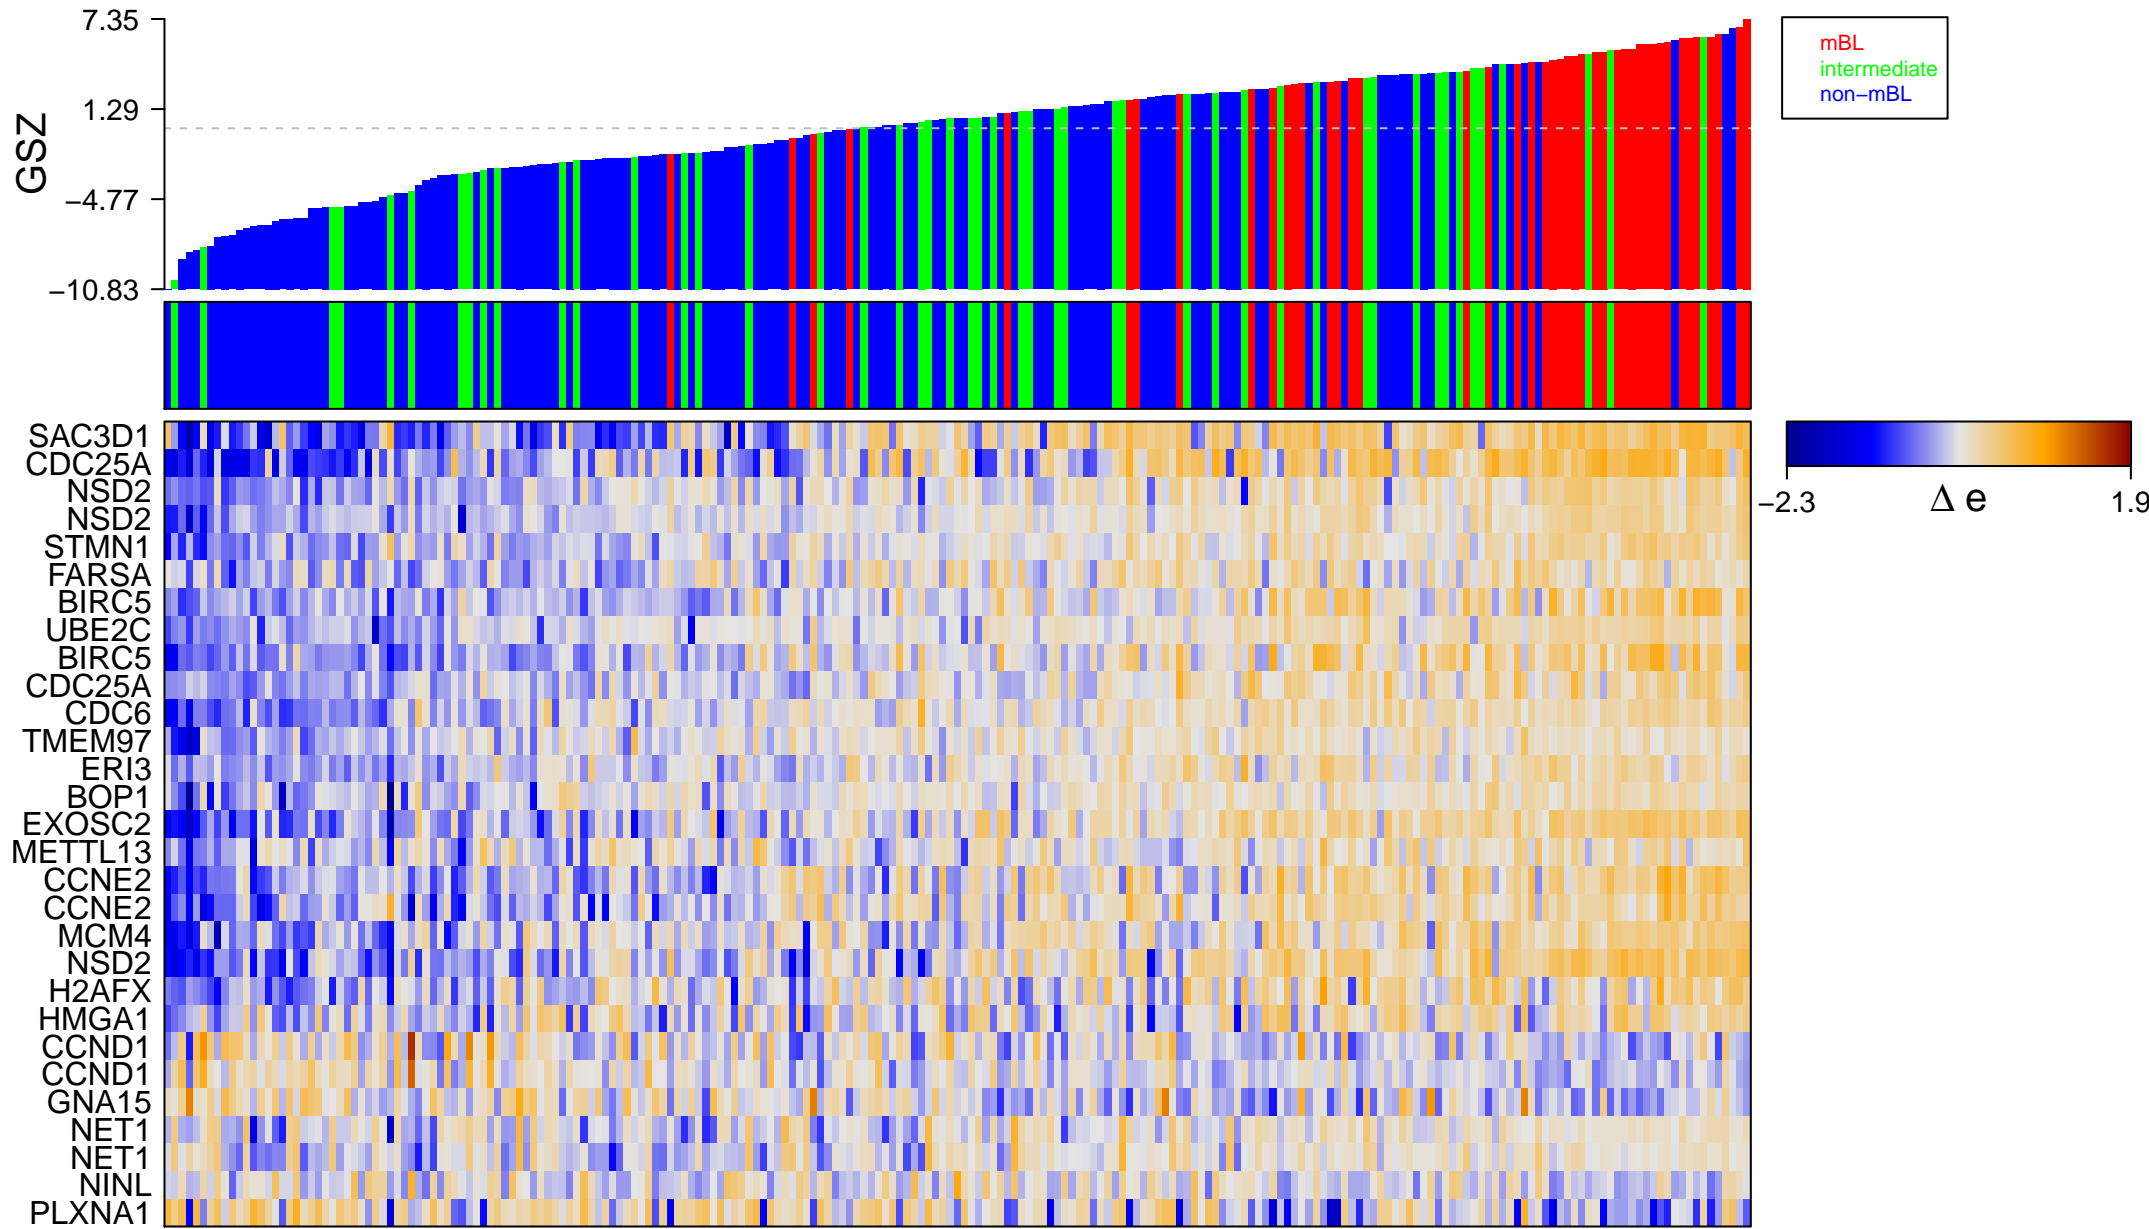

OXFORD_RALA_OR_RALB_TARGETS_UP

OXFORD_RALA_OR_RALB_TARGETS_UP

■ on
■ -
□ off

OXFORD_RALA_OR_RALB_TARGETS_UP