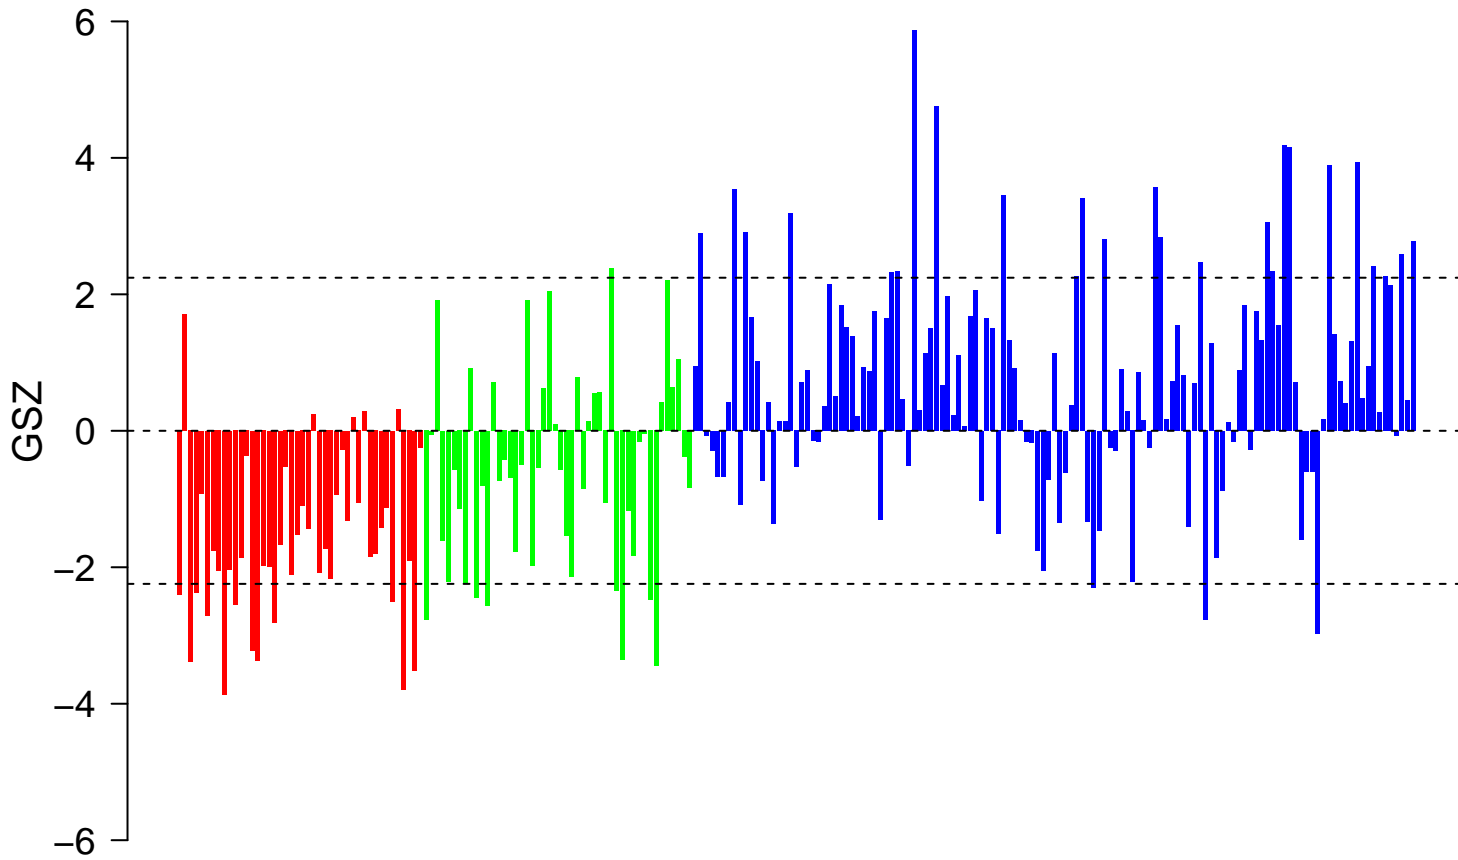

OXFORD_RALA_OR_RALB_TARGETS_DN

OXFORD_RALA_OR_RALB_TARGETS_DN

■ on
■ -
□ off

OXFORD_RALA_OR_RALB_TARGETS_DN