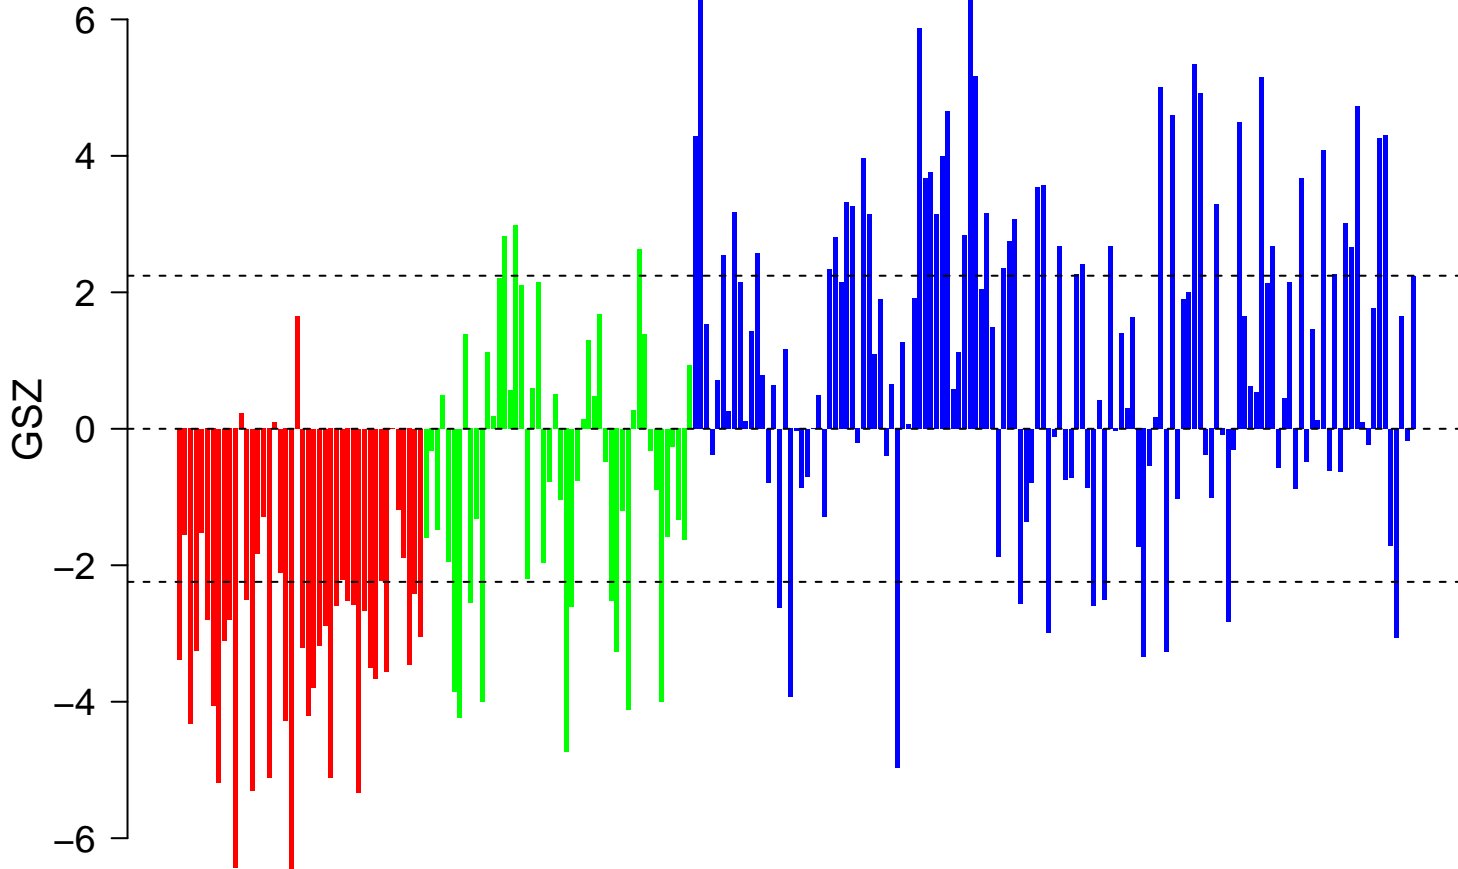

ONO_FOXP3_TARGETS_UP