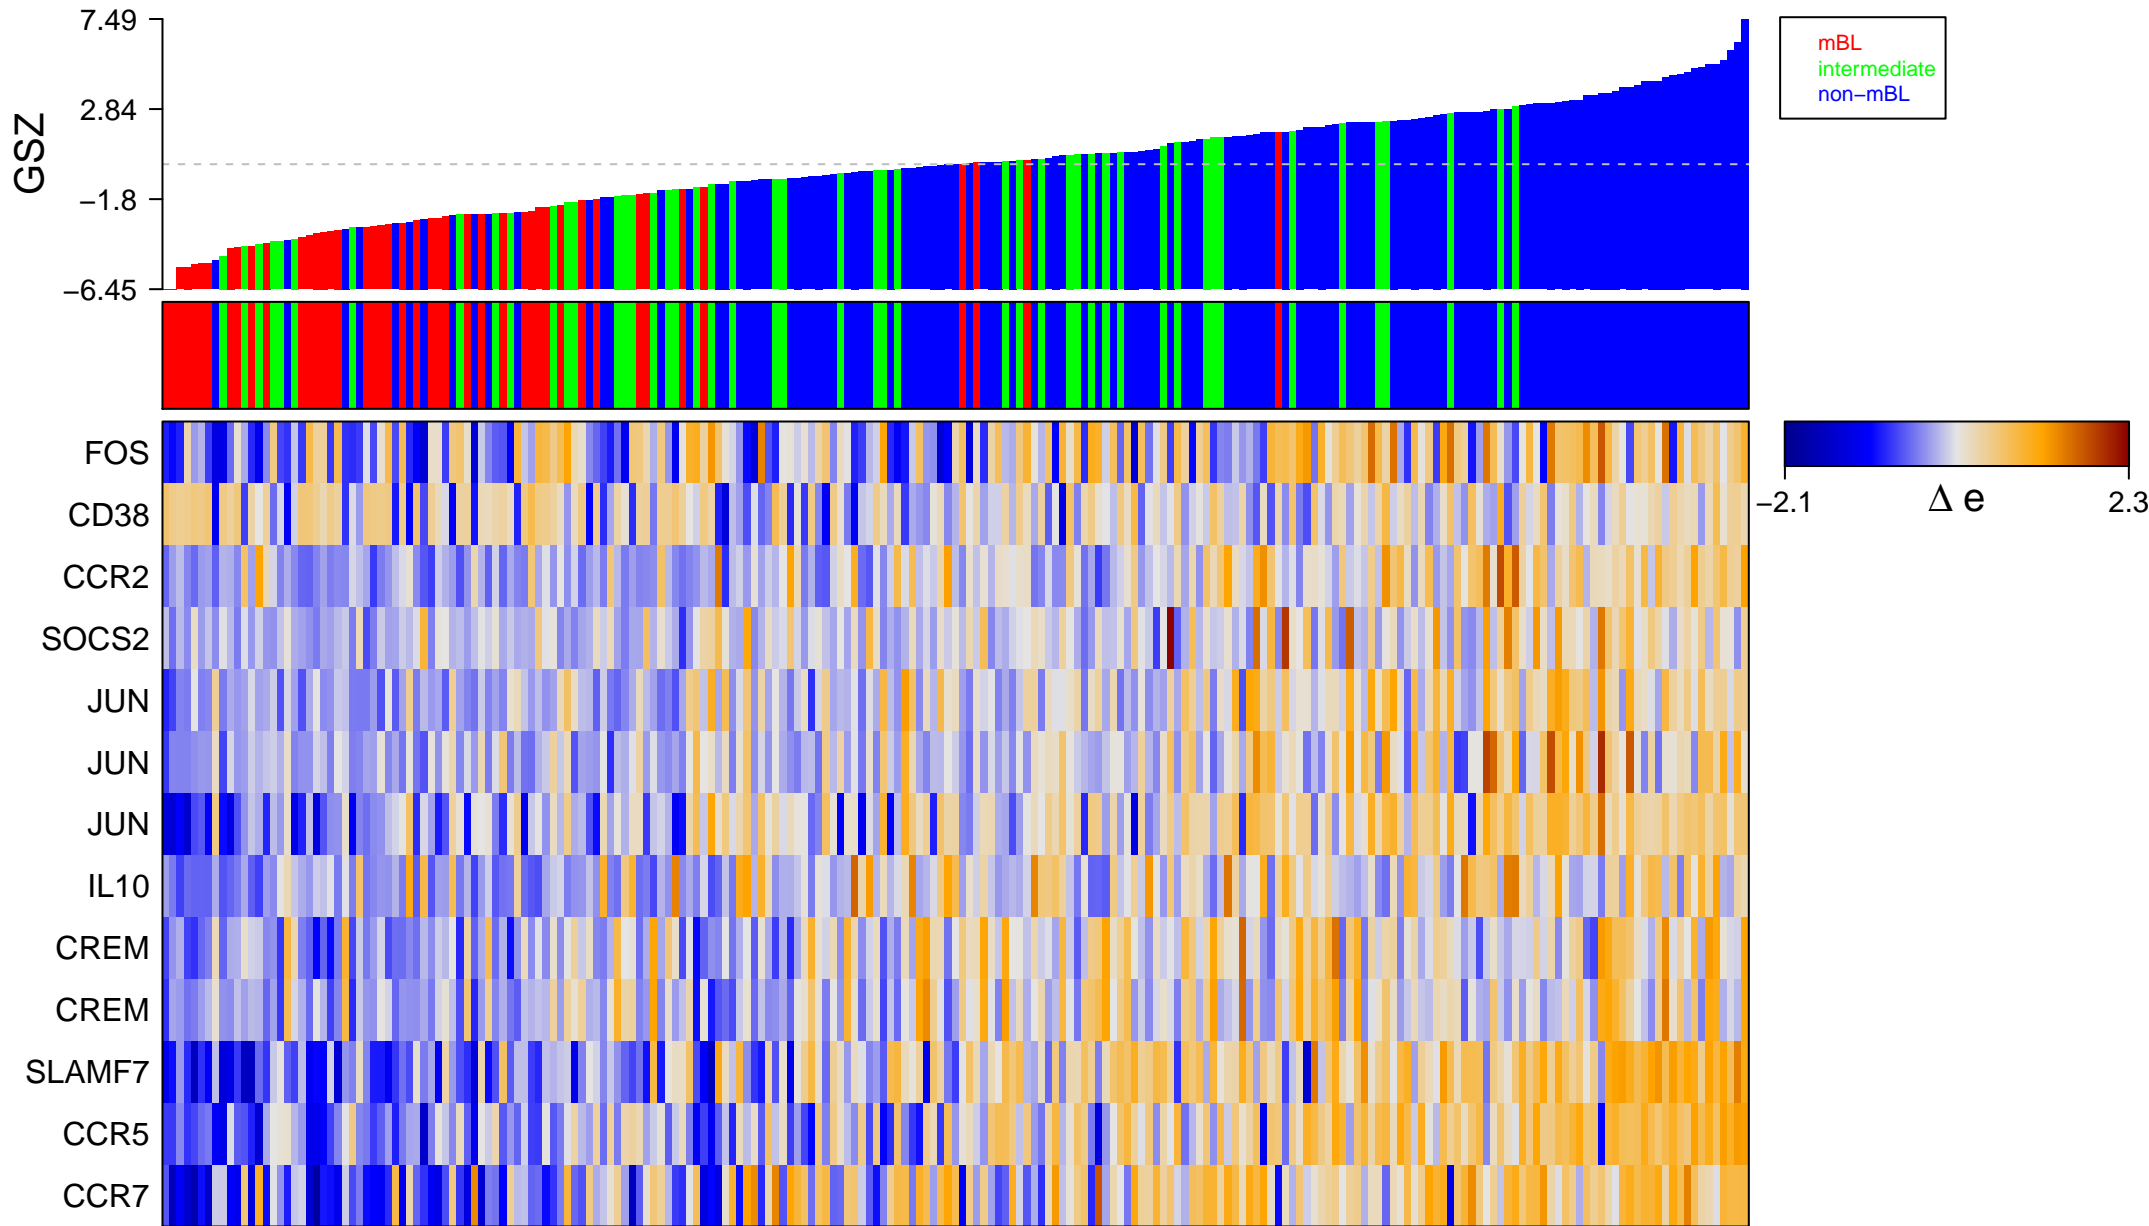

# ONO\_FOXP3\_TARGETS\_UP