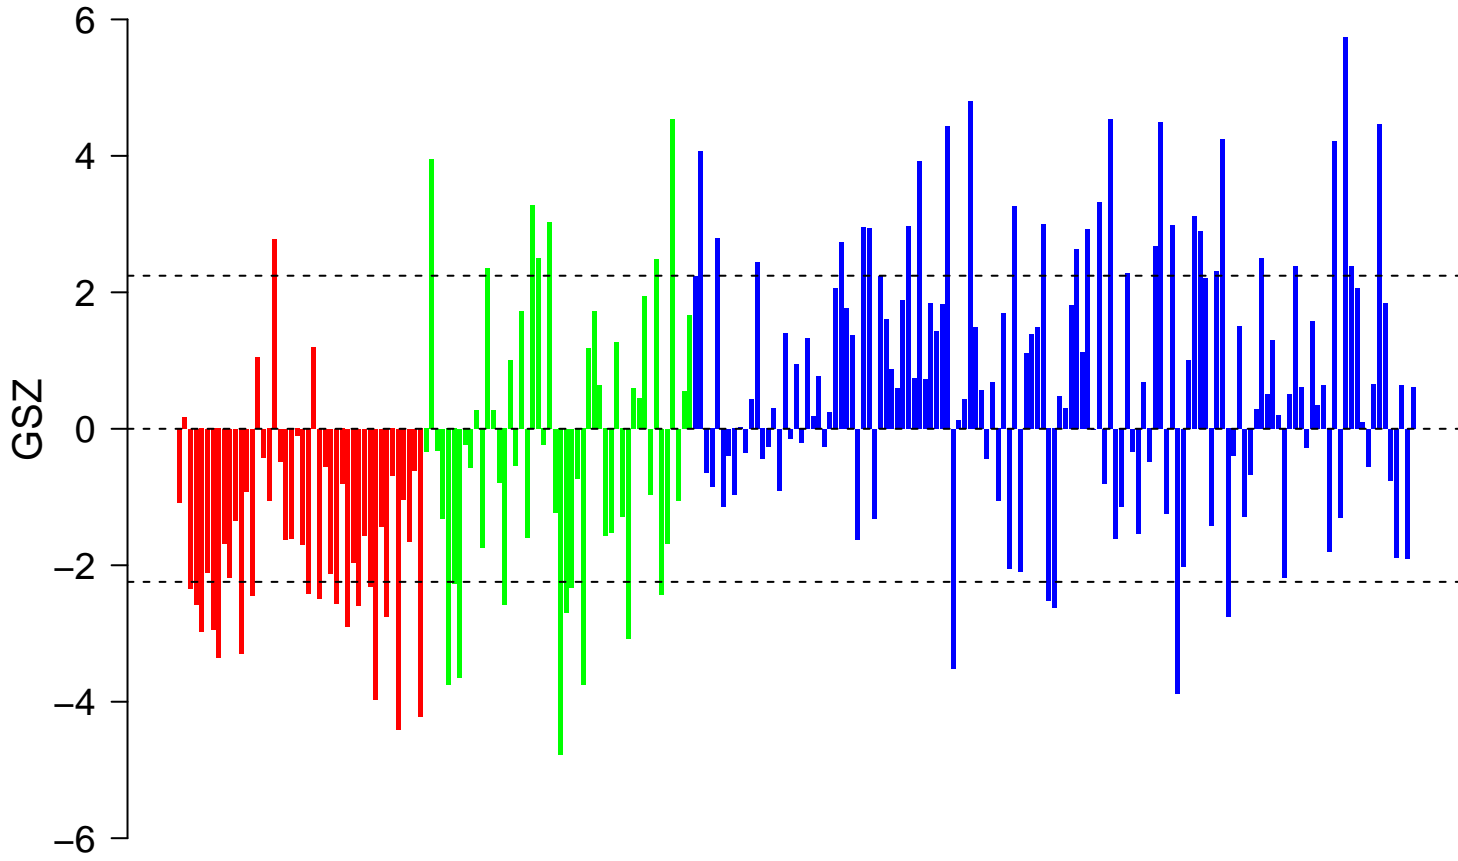

ONO_FOXP3_TARGETS_DN

ONO_FOXP3_TARGETS_DN

■ on
■ -
□ off

ONO_FOXP3_TARGETS_DN