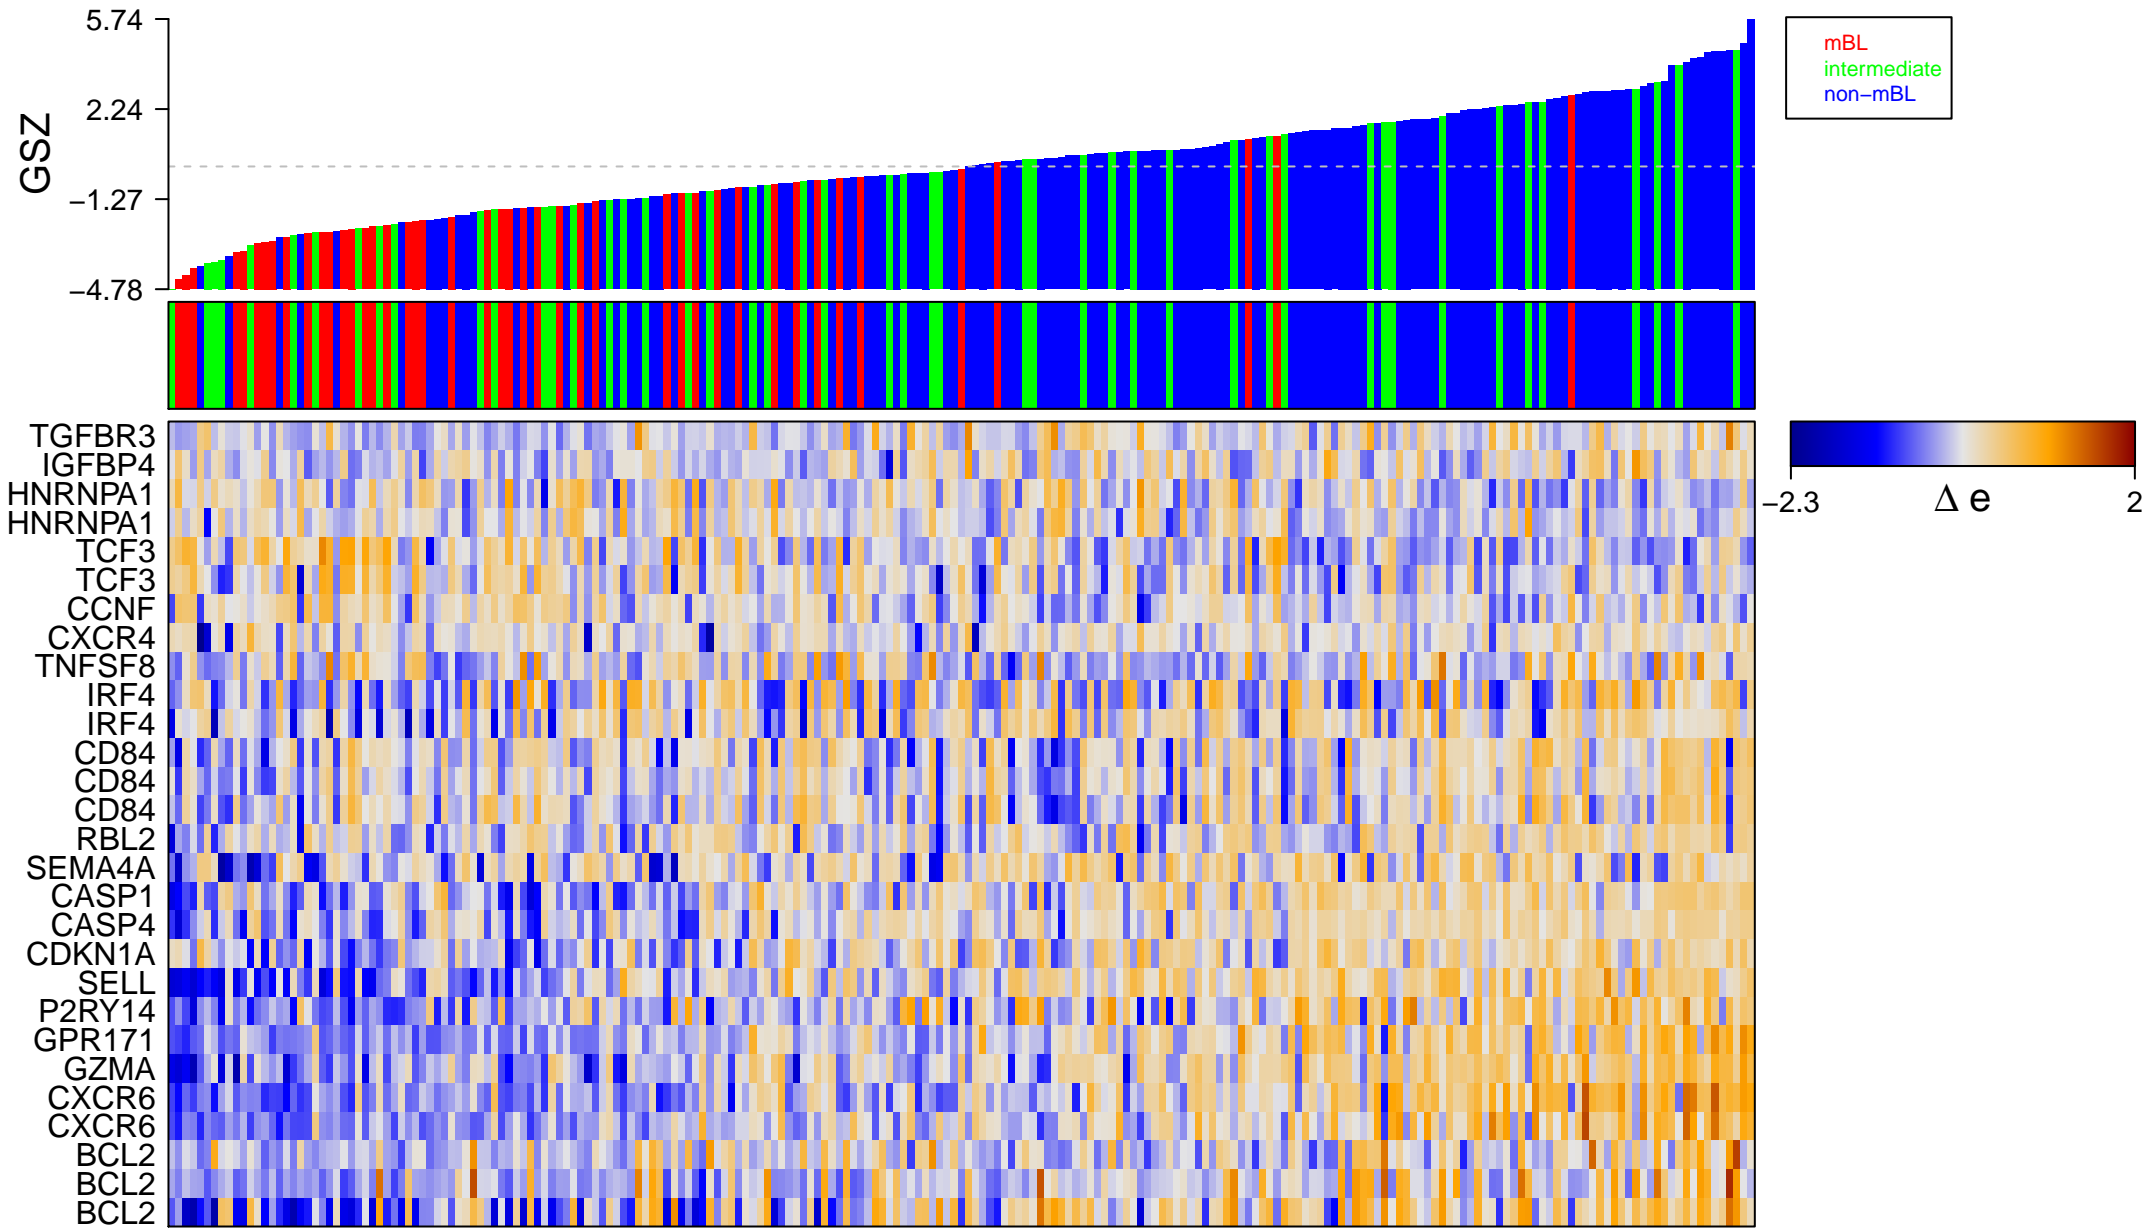

ONO_FOXP3_TARGETS_DN

ONO_FOXP3_TARGETS_DN

■ on
■ -
□ off

ONO_FOXP3_TARGETS_DN