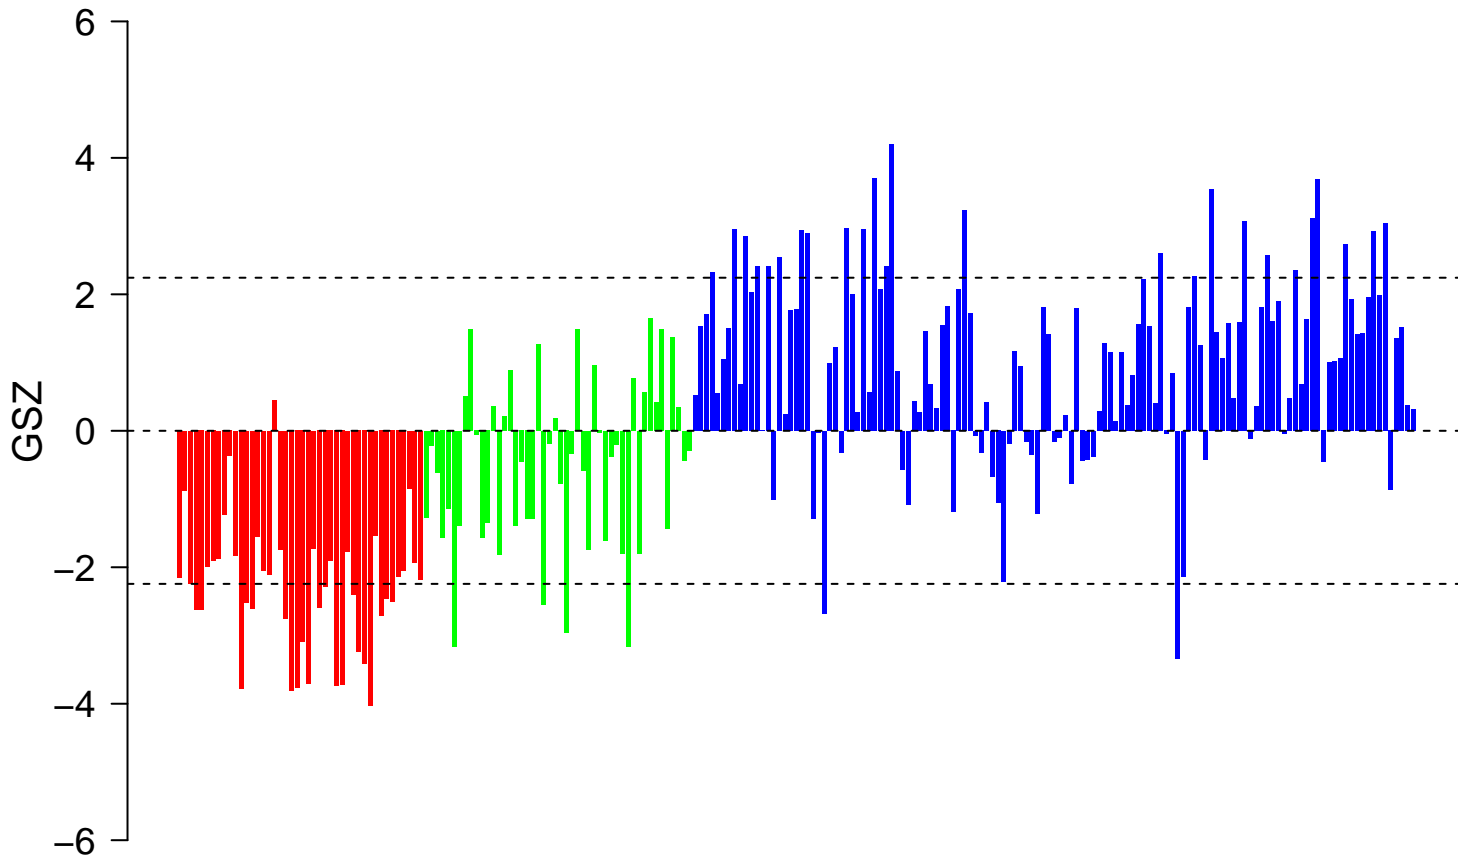

NUMATA_CSF3_SIGNALING_VIA_STAT3

NUMATA_CSF3_SIGNALING_VIA_STAT3

NUMATA_CSF3_SIGNALING_VIA_STAT3