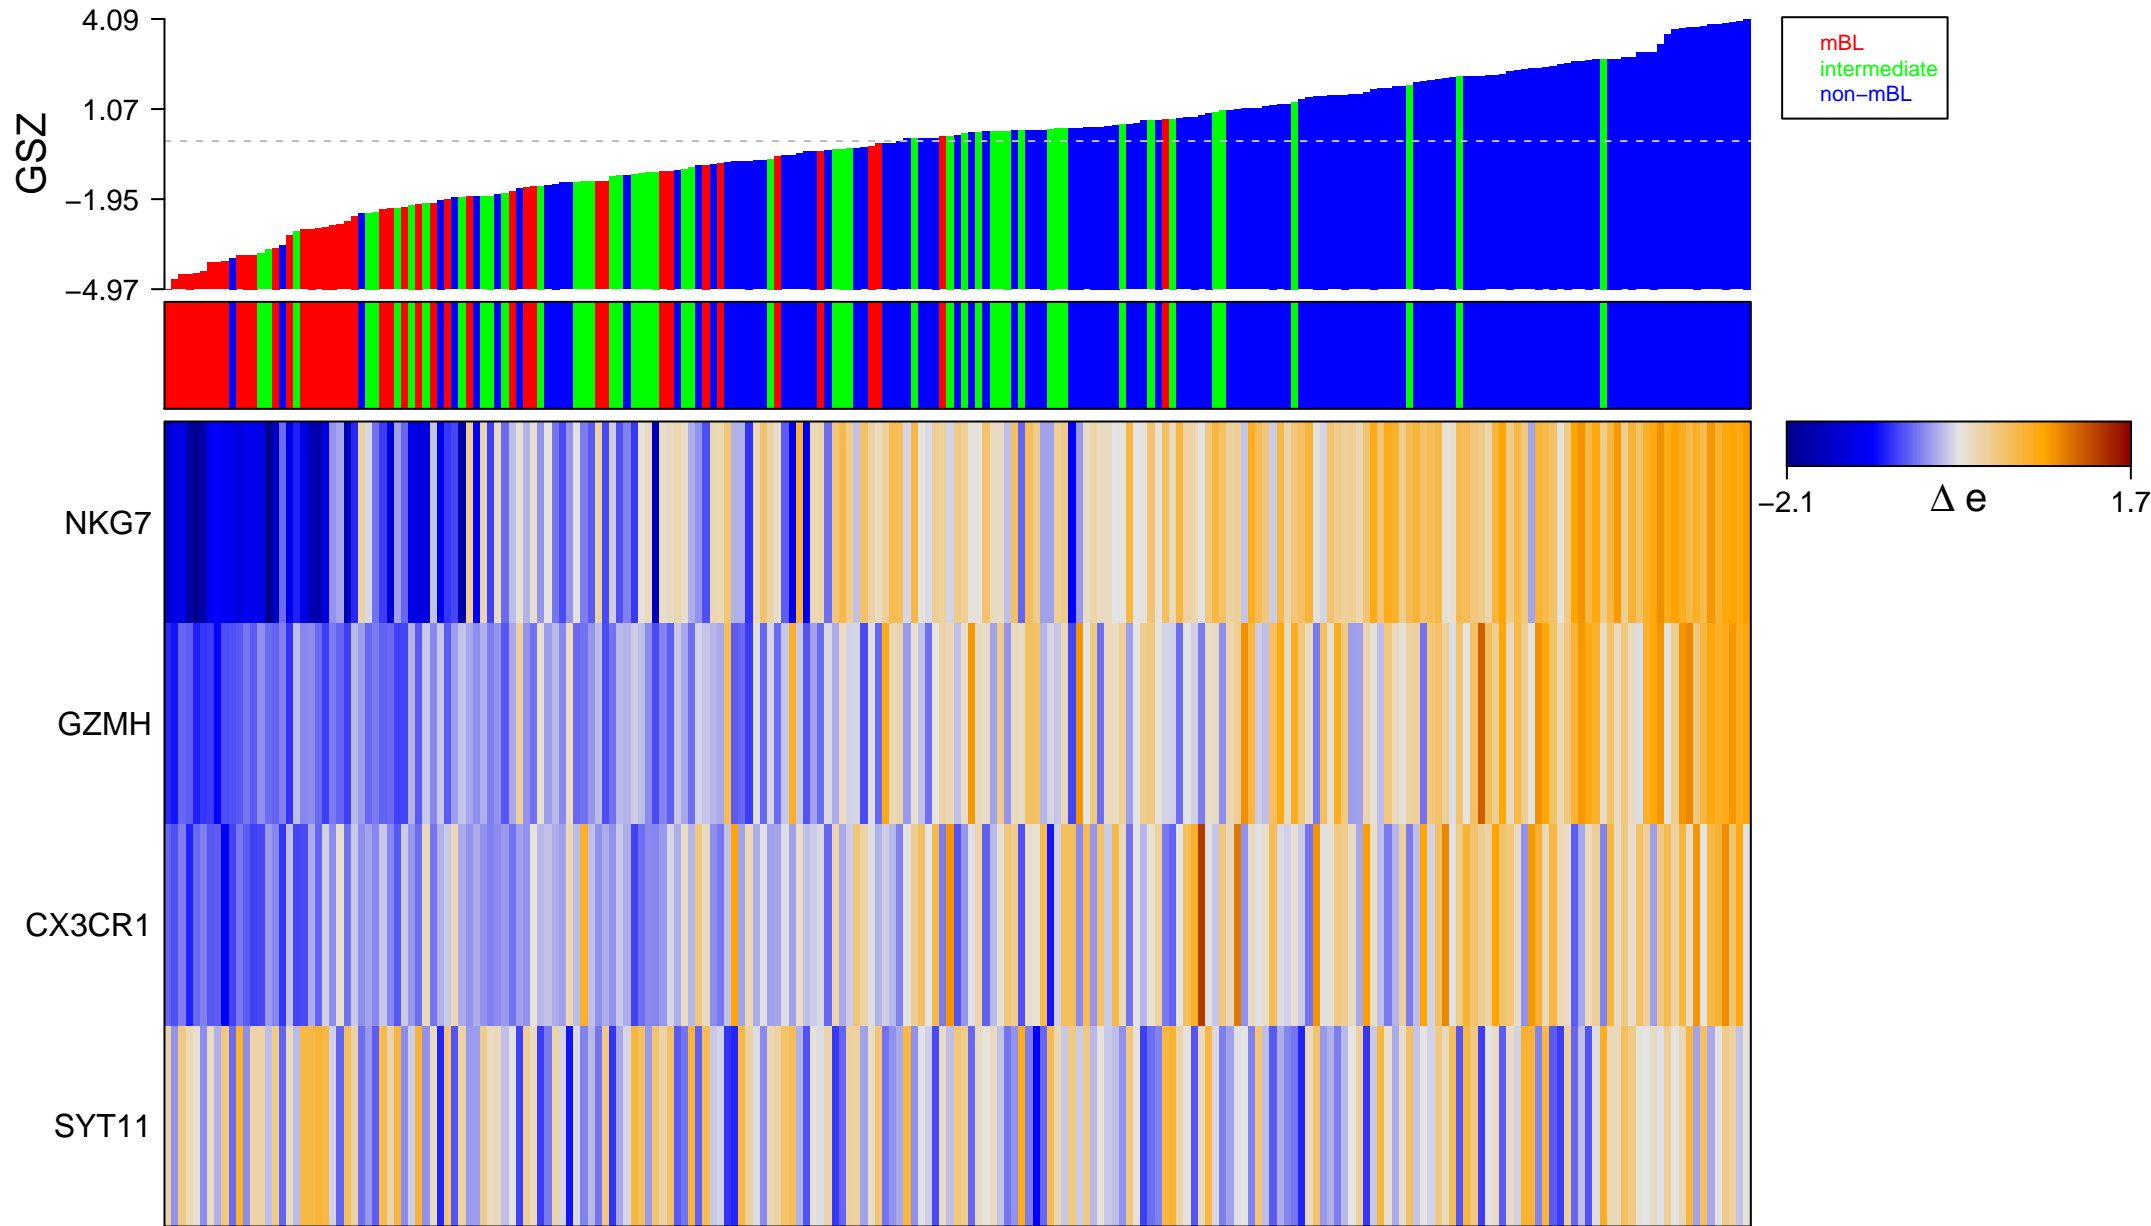

Marjolein_ageing-genes_UP

Marjolein_ageing-genes_UP

■ on
■ -
□ off

Marjolein_ageing-genes_UP