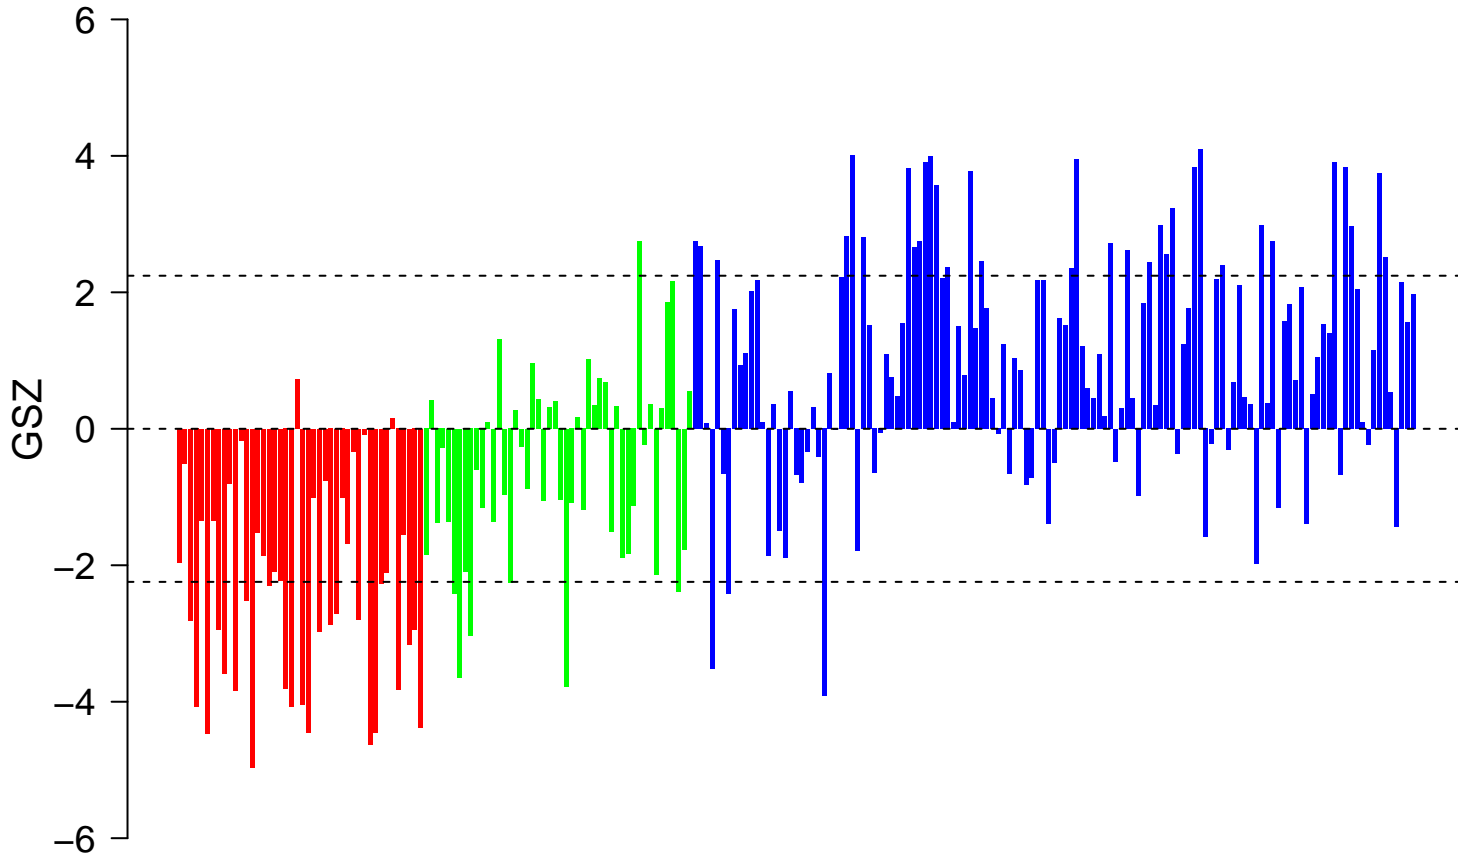

Marjolein_ageing-genes_UP

Marjolein_ageing-genes_UP

■ on
■ -
□ off

Marjolein_ageing-genes_UP