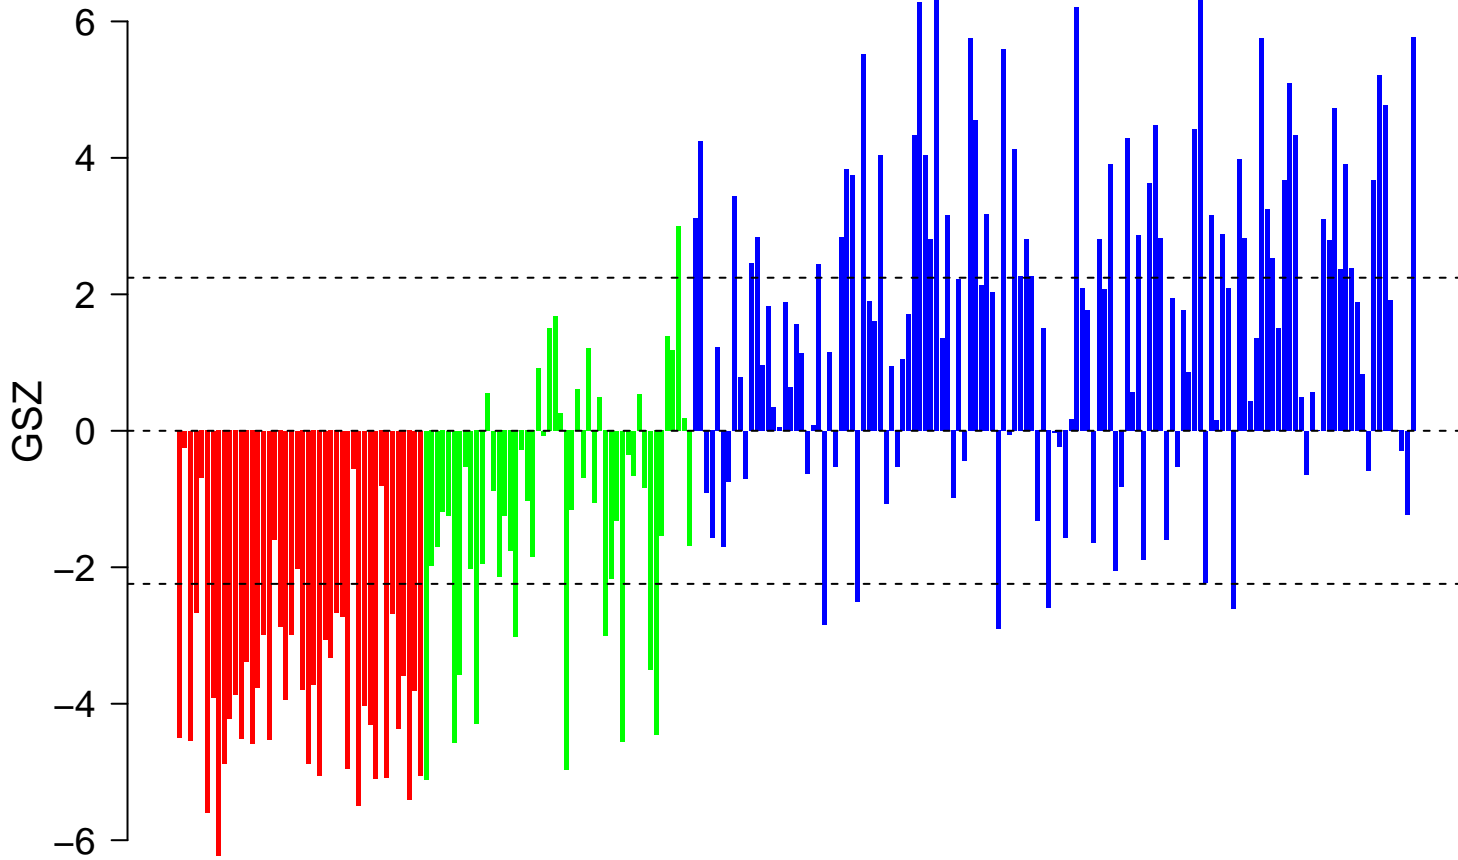

MIKKELSEN_MCV6_LCP_WITH_H3K4ME3

■ on
■ -
□ off

MIKKELSEN_MCV6_LCP_WITH_H3K4ME3