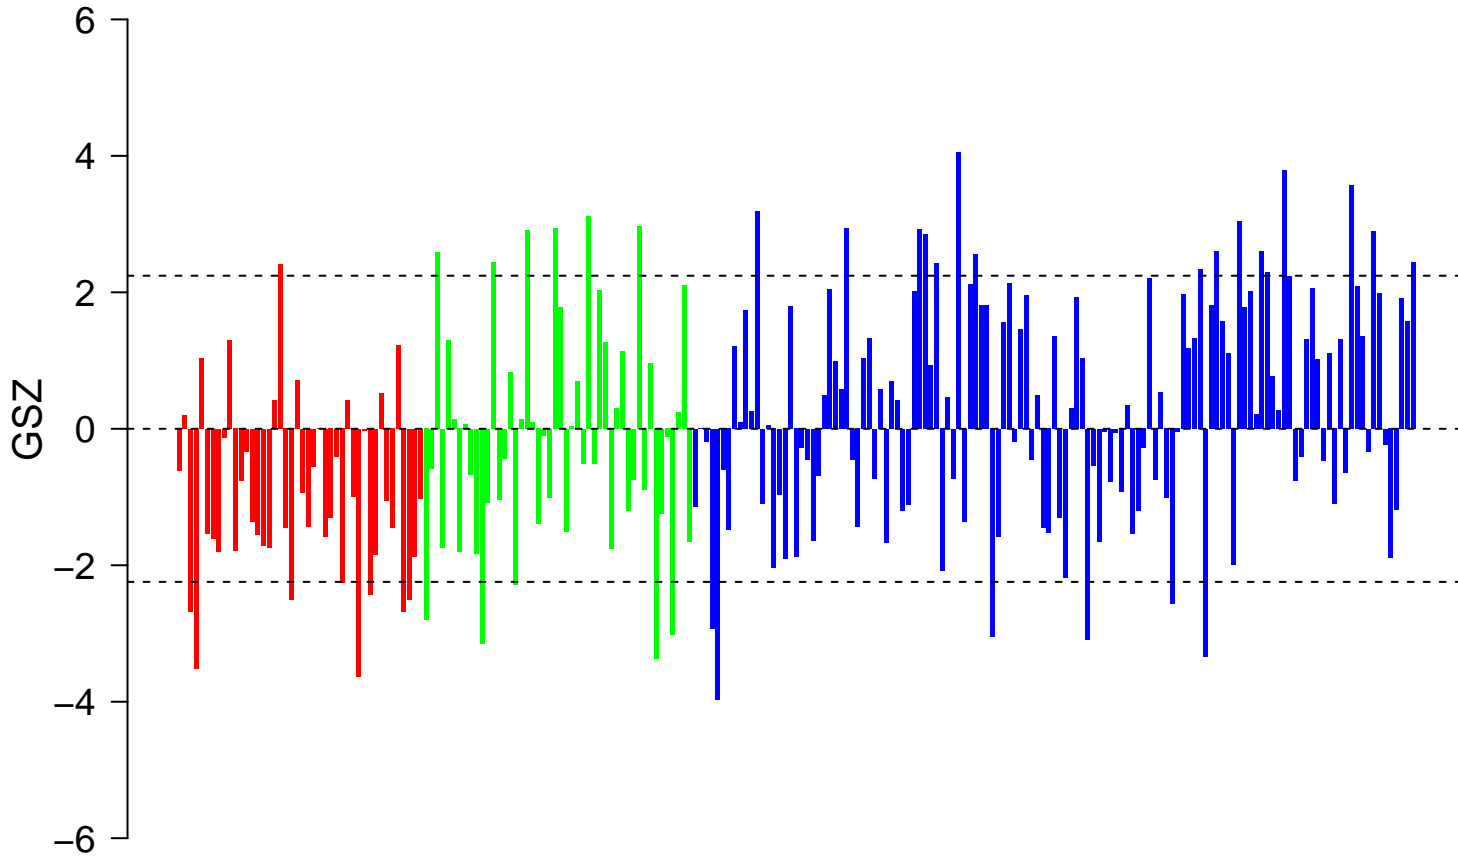

MCCLUNG_CREB1_TARGETS_UP

■ on
■ -
□ off

MCCLUNG_CREB1_TARGETS_UP