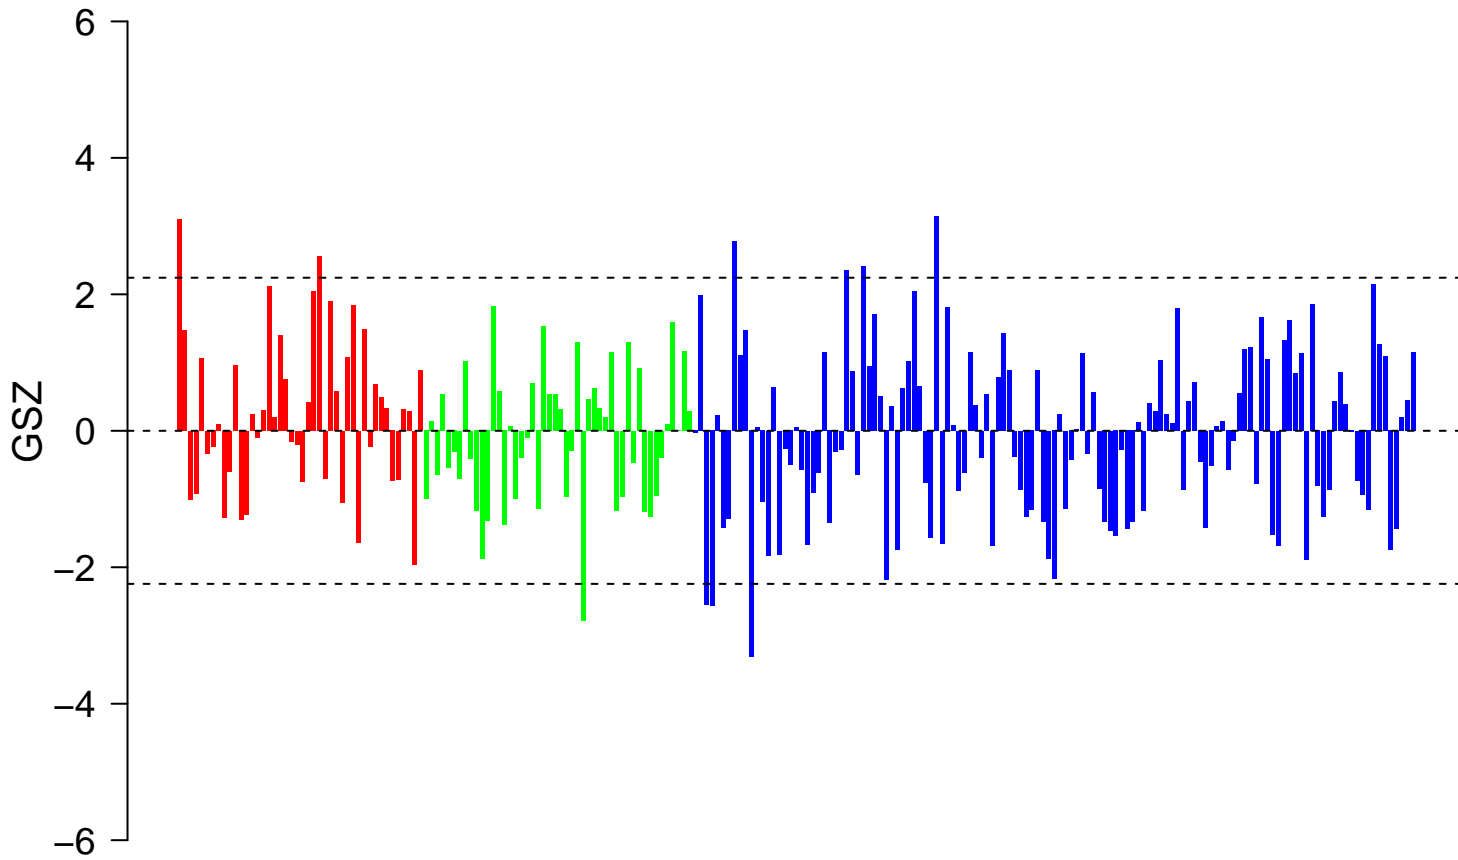

MCCLUNG_CREB1_TARGETS_DN

MCCLUNG_CREB1_TARGETS_DN

■ on
■ -
□ off

MCCLUNG_CREB1_TARGETS_DN