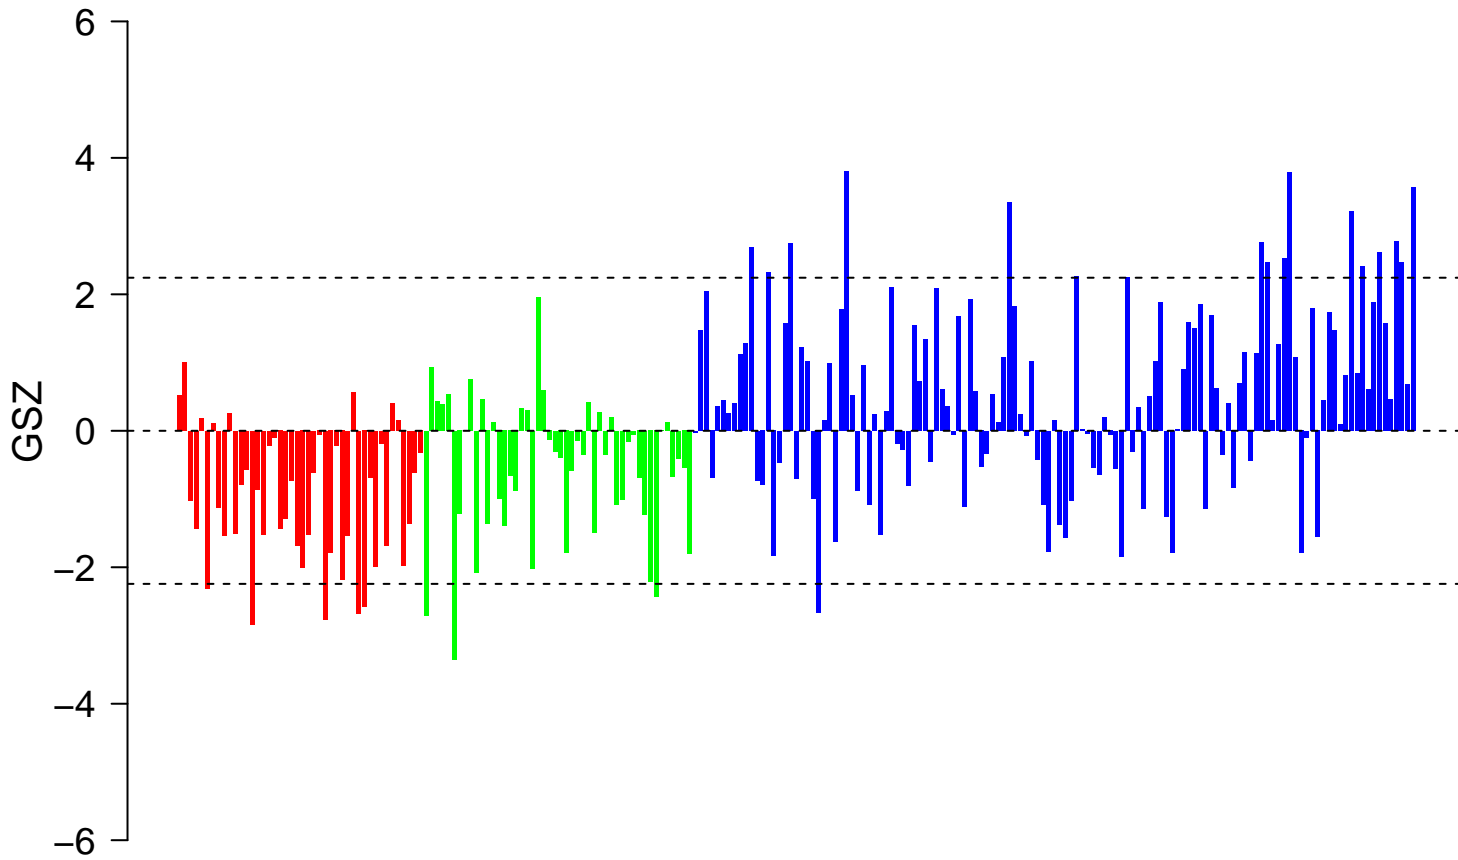

MCCABE_HOXC6_TARGETS_DN

MCCABE_HOXC6_TARGETS_DN

■ on
■ -
□ off

MCCABE_HOXC6_TARGETS_DN