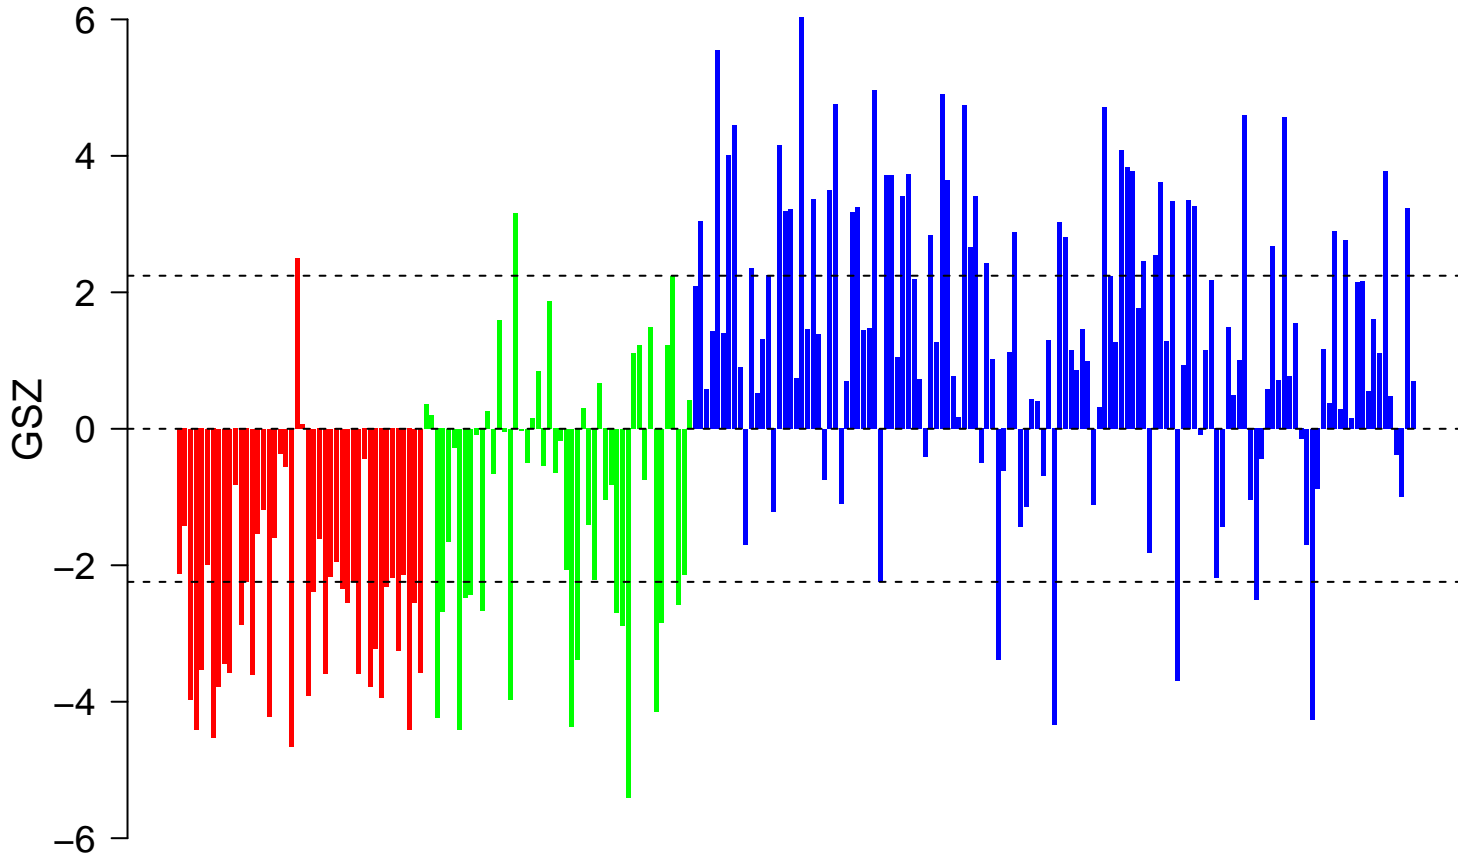

# MARZEC\_IL2\_SIGNALING\_UP

# MARZEC\_IL2\_SIGNALING\_UP

■ on  
■ -  
□ off