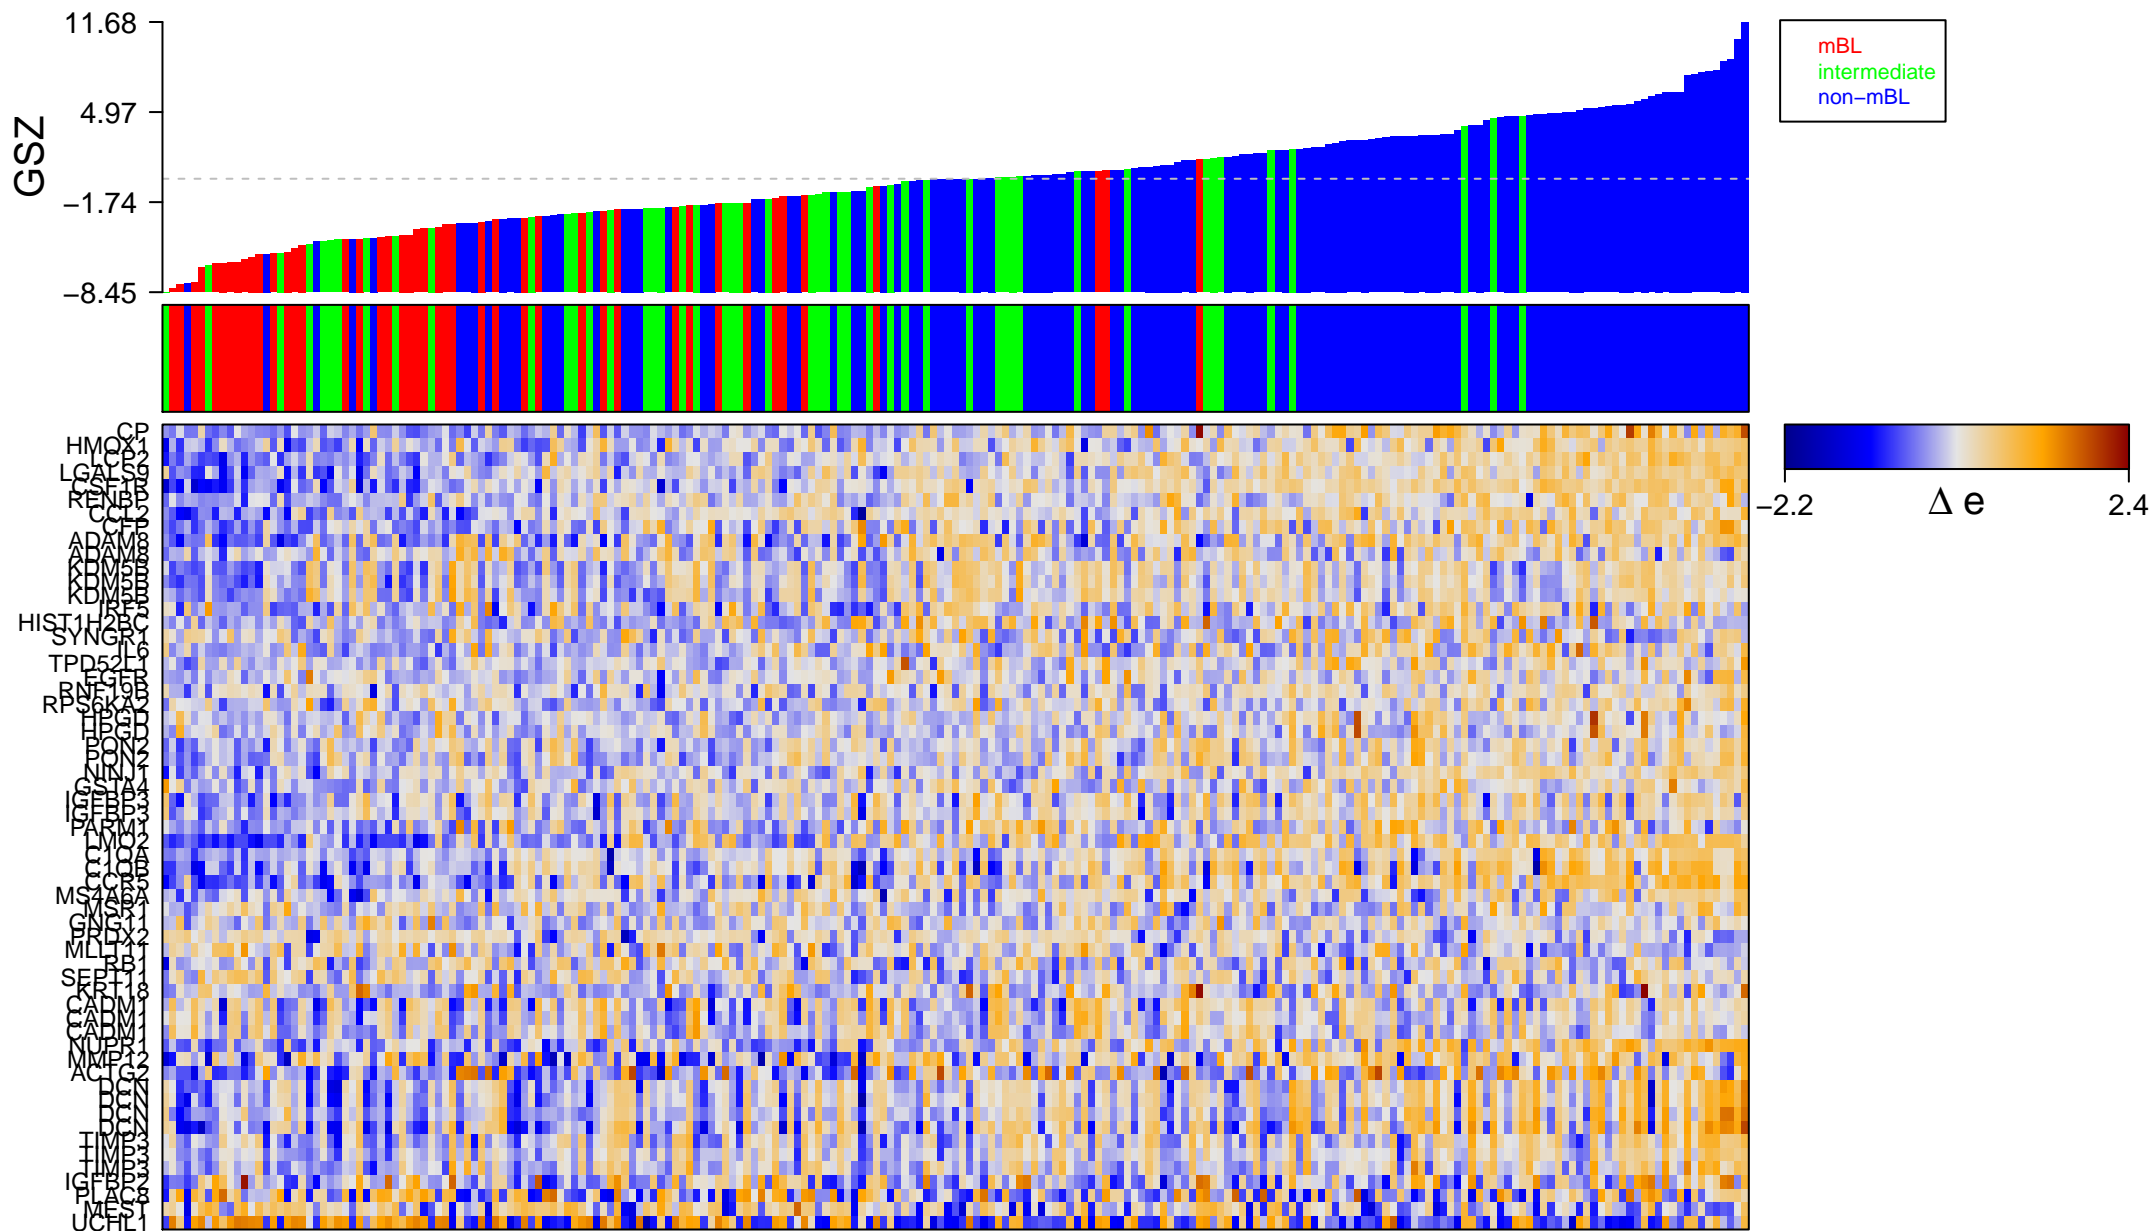

MARKEY_RB1_CHRONIC_LOF_DN

MARKEY_RB1_CHRONIC_LOF_DN

■ on
■ -
□ off

MARKEY_RB1_CHRONIC_LOF_DN