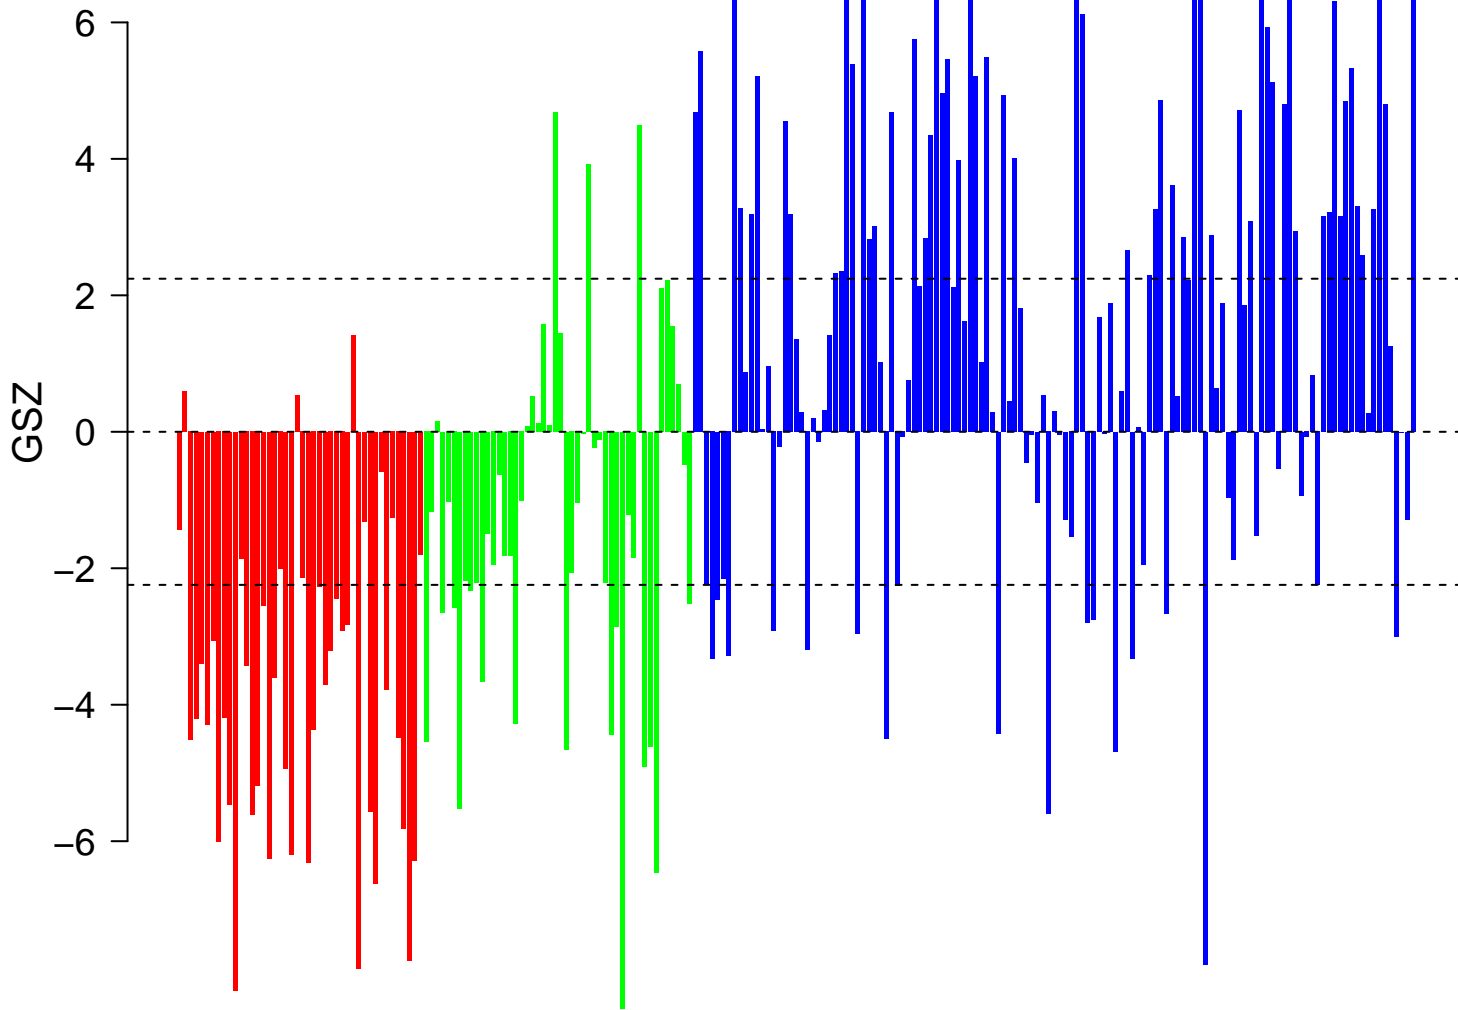

MARKEY_RB1_CHRONIC_LOF_DN

MARKEY_RB1_CHRONIC_LOF_DN

■ on
■ -
□ off

MARKEY_RB1_CHRONIC_LOF_DN