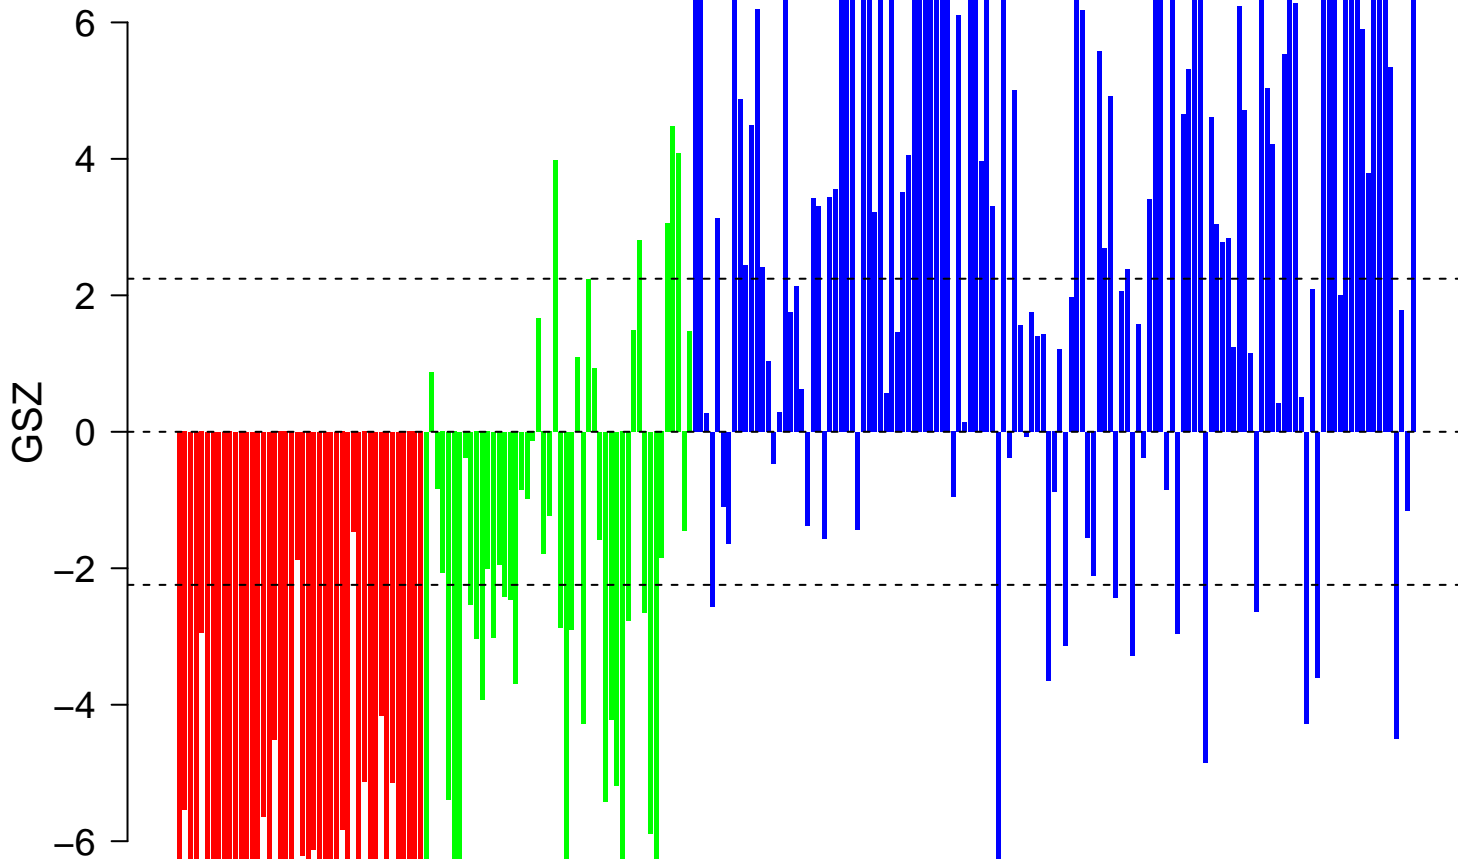

MARKEY_RB1_ACUTE_LOF_UP

■ on
■ -
□ off

MARKEY_RB1_ACUTE_LOF_UP