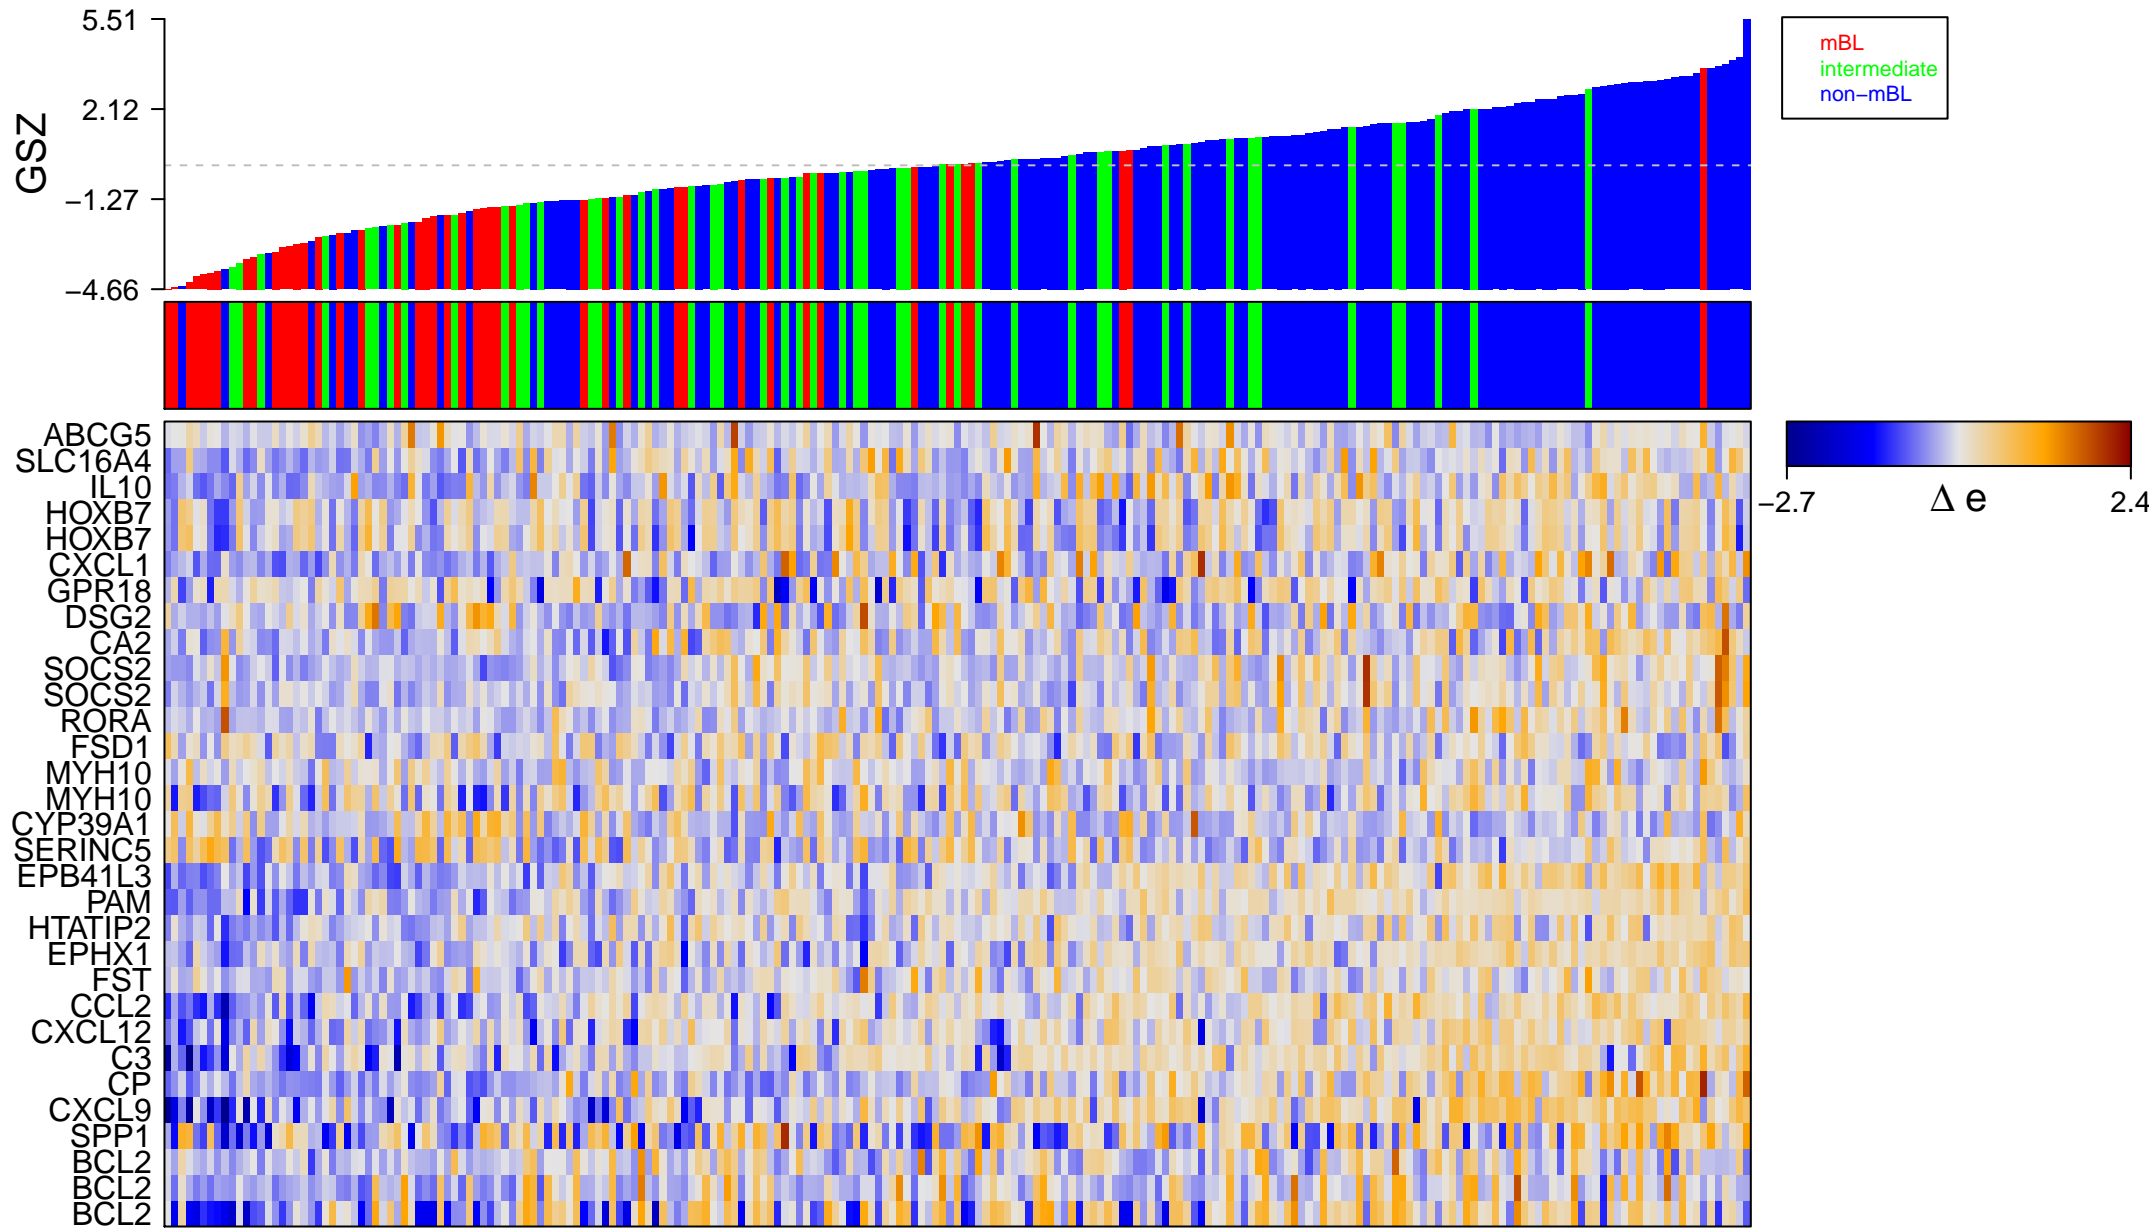

MANTOVANI_VIRAL_GPCR_SIGNALING_UP

MANTOVANI_VIRAL_GPCR_SIGNALING_UP

■ on
■ -
□ off

MANTOVANI_VIRAL_GPCR_SIGNALING_UP