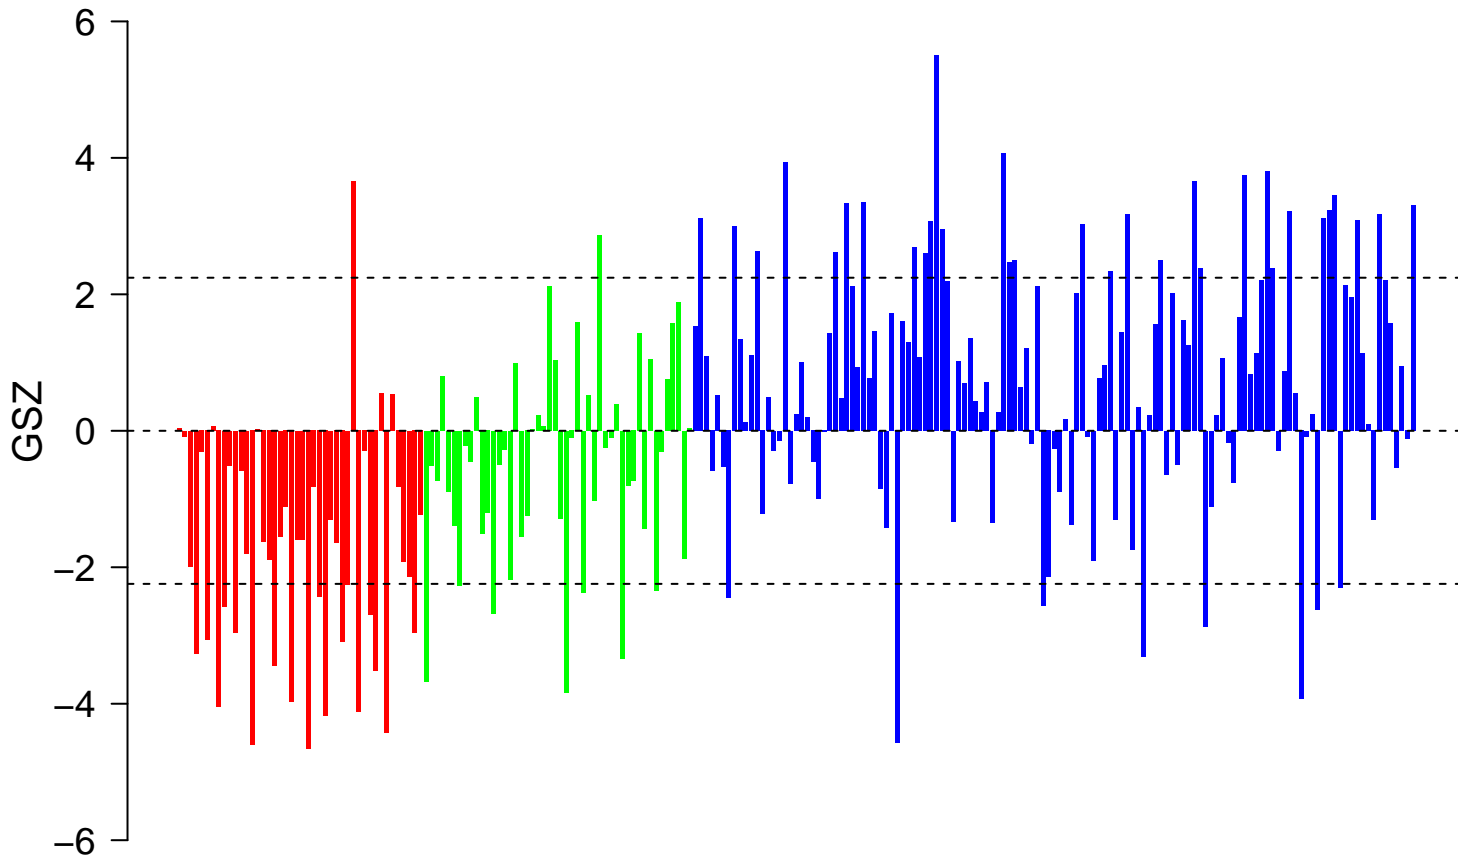

MANTOVANI_VIRAL_GPCR_SIGNALING_UP

MANTOVANI_VIRAL_GPCR_SIGNALING_UP

■ on
■ -
□ off

MANTOVANI_VIRAL_GPCR_SIGNALING_UP