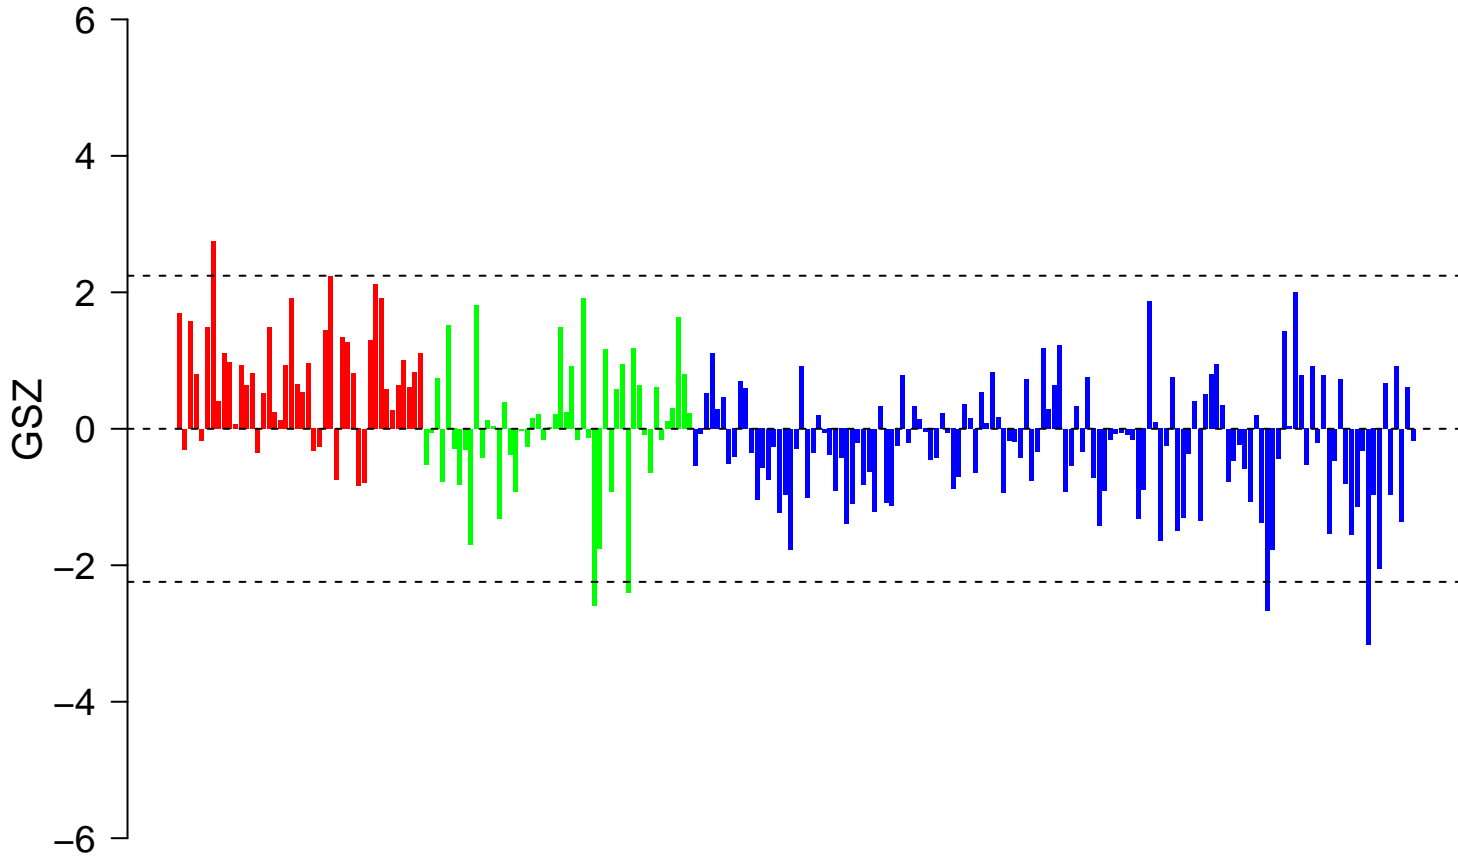

# MANTOVANI\_VIRAL\_GPCR\_SIGNALING\_DN

■ on  
■ -  
□ off