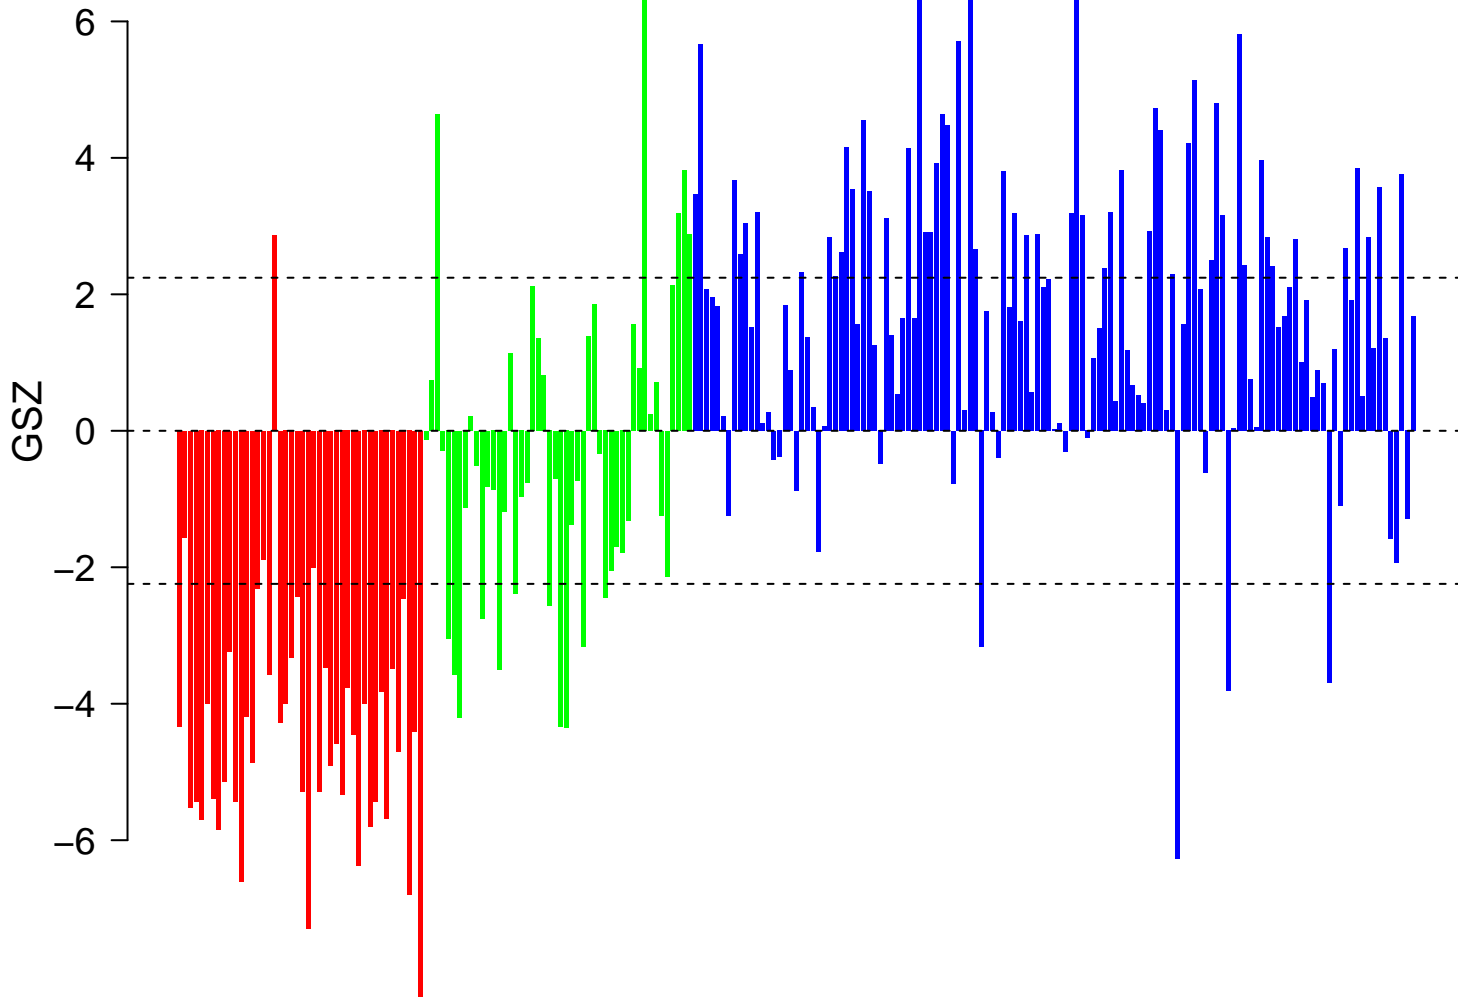

# LU\_IL4\_SIGNALING

■ on  
■ -  
□ off

# LU\_IL4\_SIGNALING