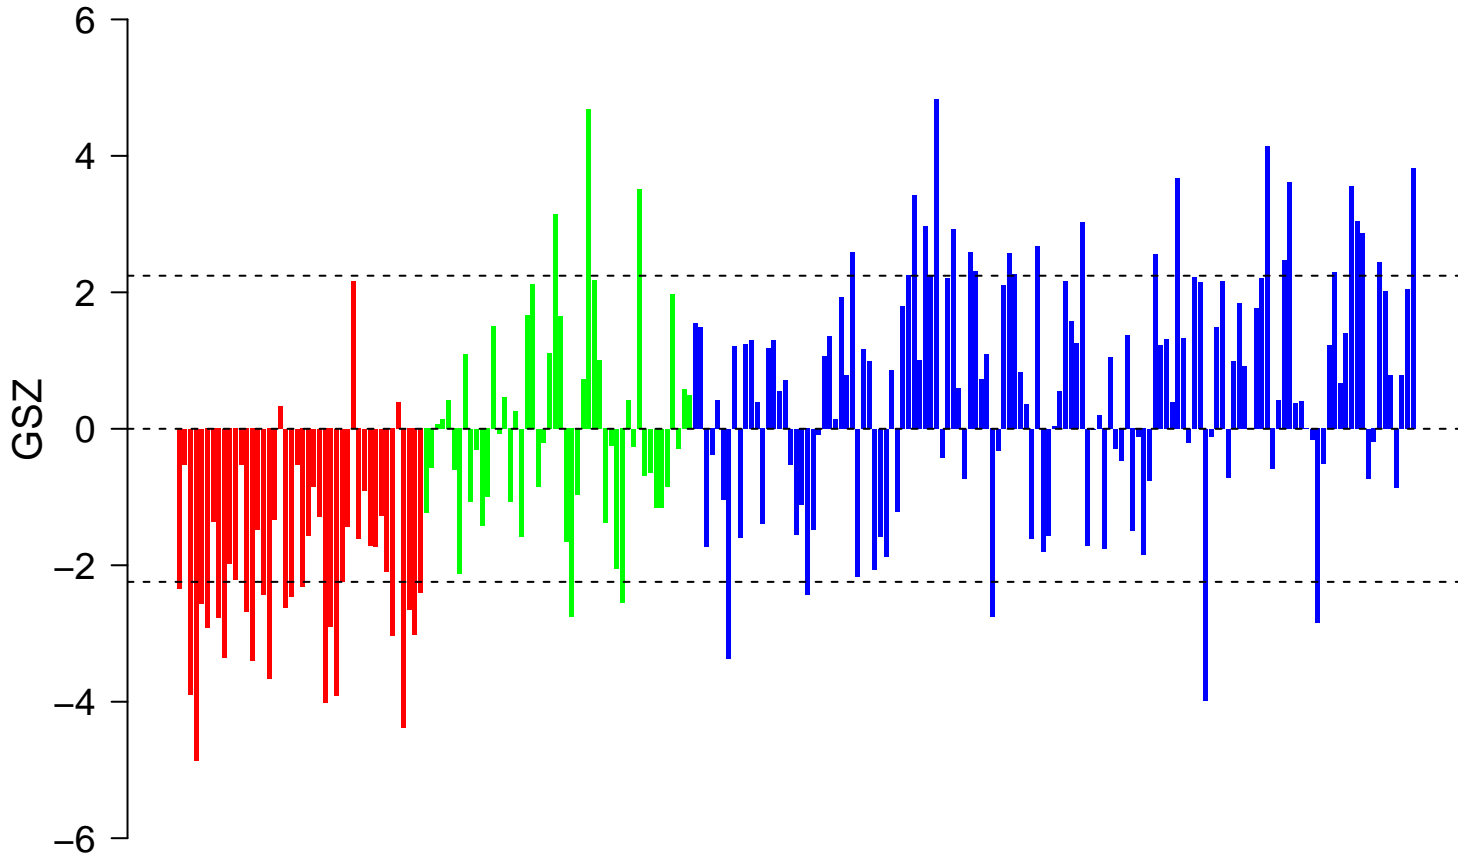

# LI\_CISPLATIN\_RESISTANCE\_DN

# LI\_CISPLATIN\_RESISTANCE\_DN

■ on  
■ -  
□ off