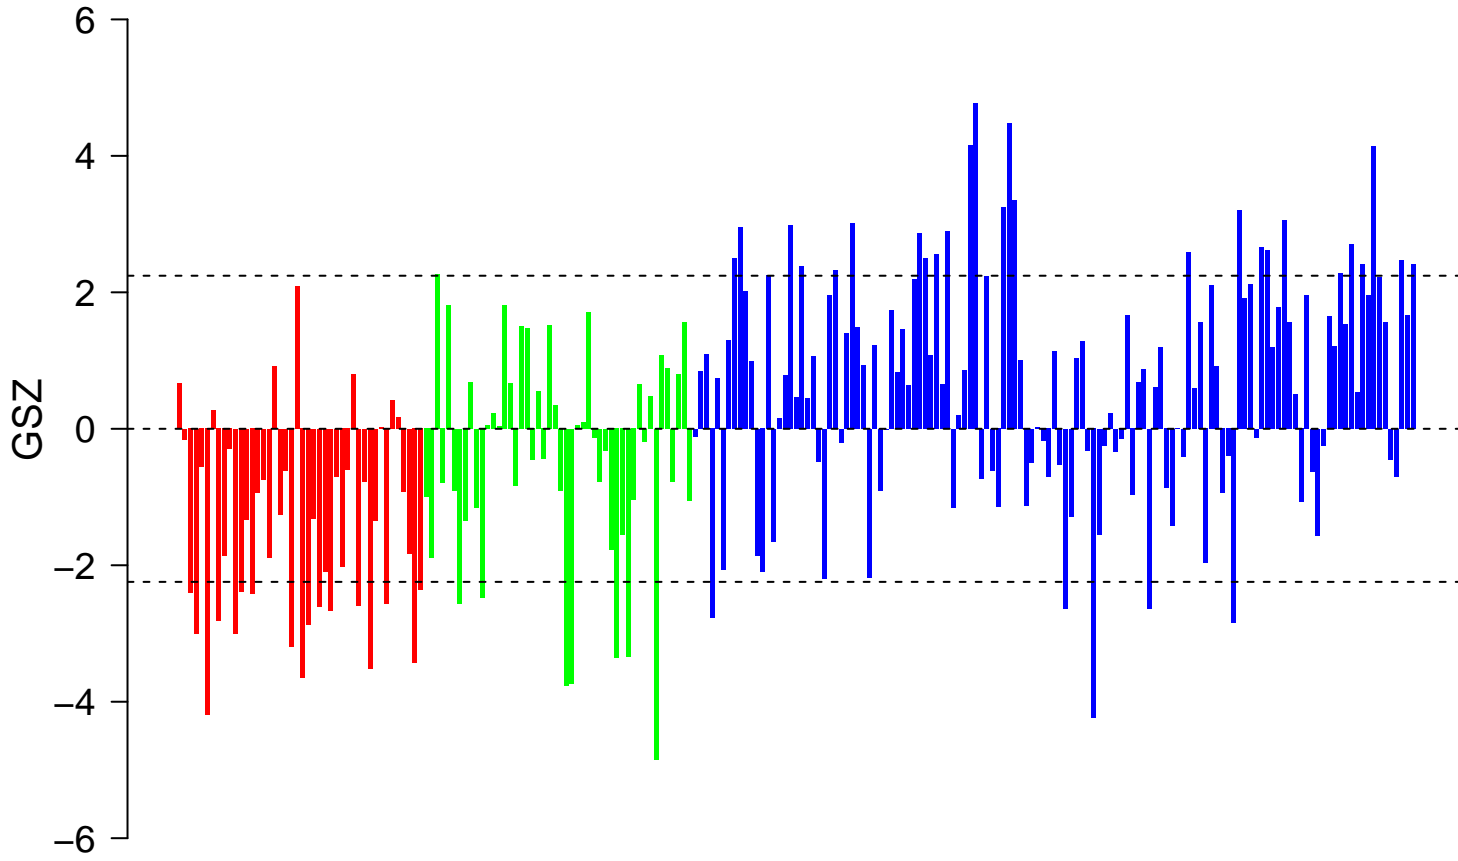

LIU_VAV3_PROSTATE_CARCINOGENESIS_DN

LIU_VAV3_PROSTATE_CARCINOGENESIS_DN

■ on
■ -
□ off

LIU_VAV3_PROSTATE_CARCINOGENESIS_DN