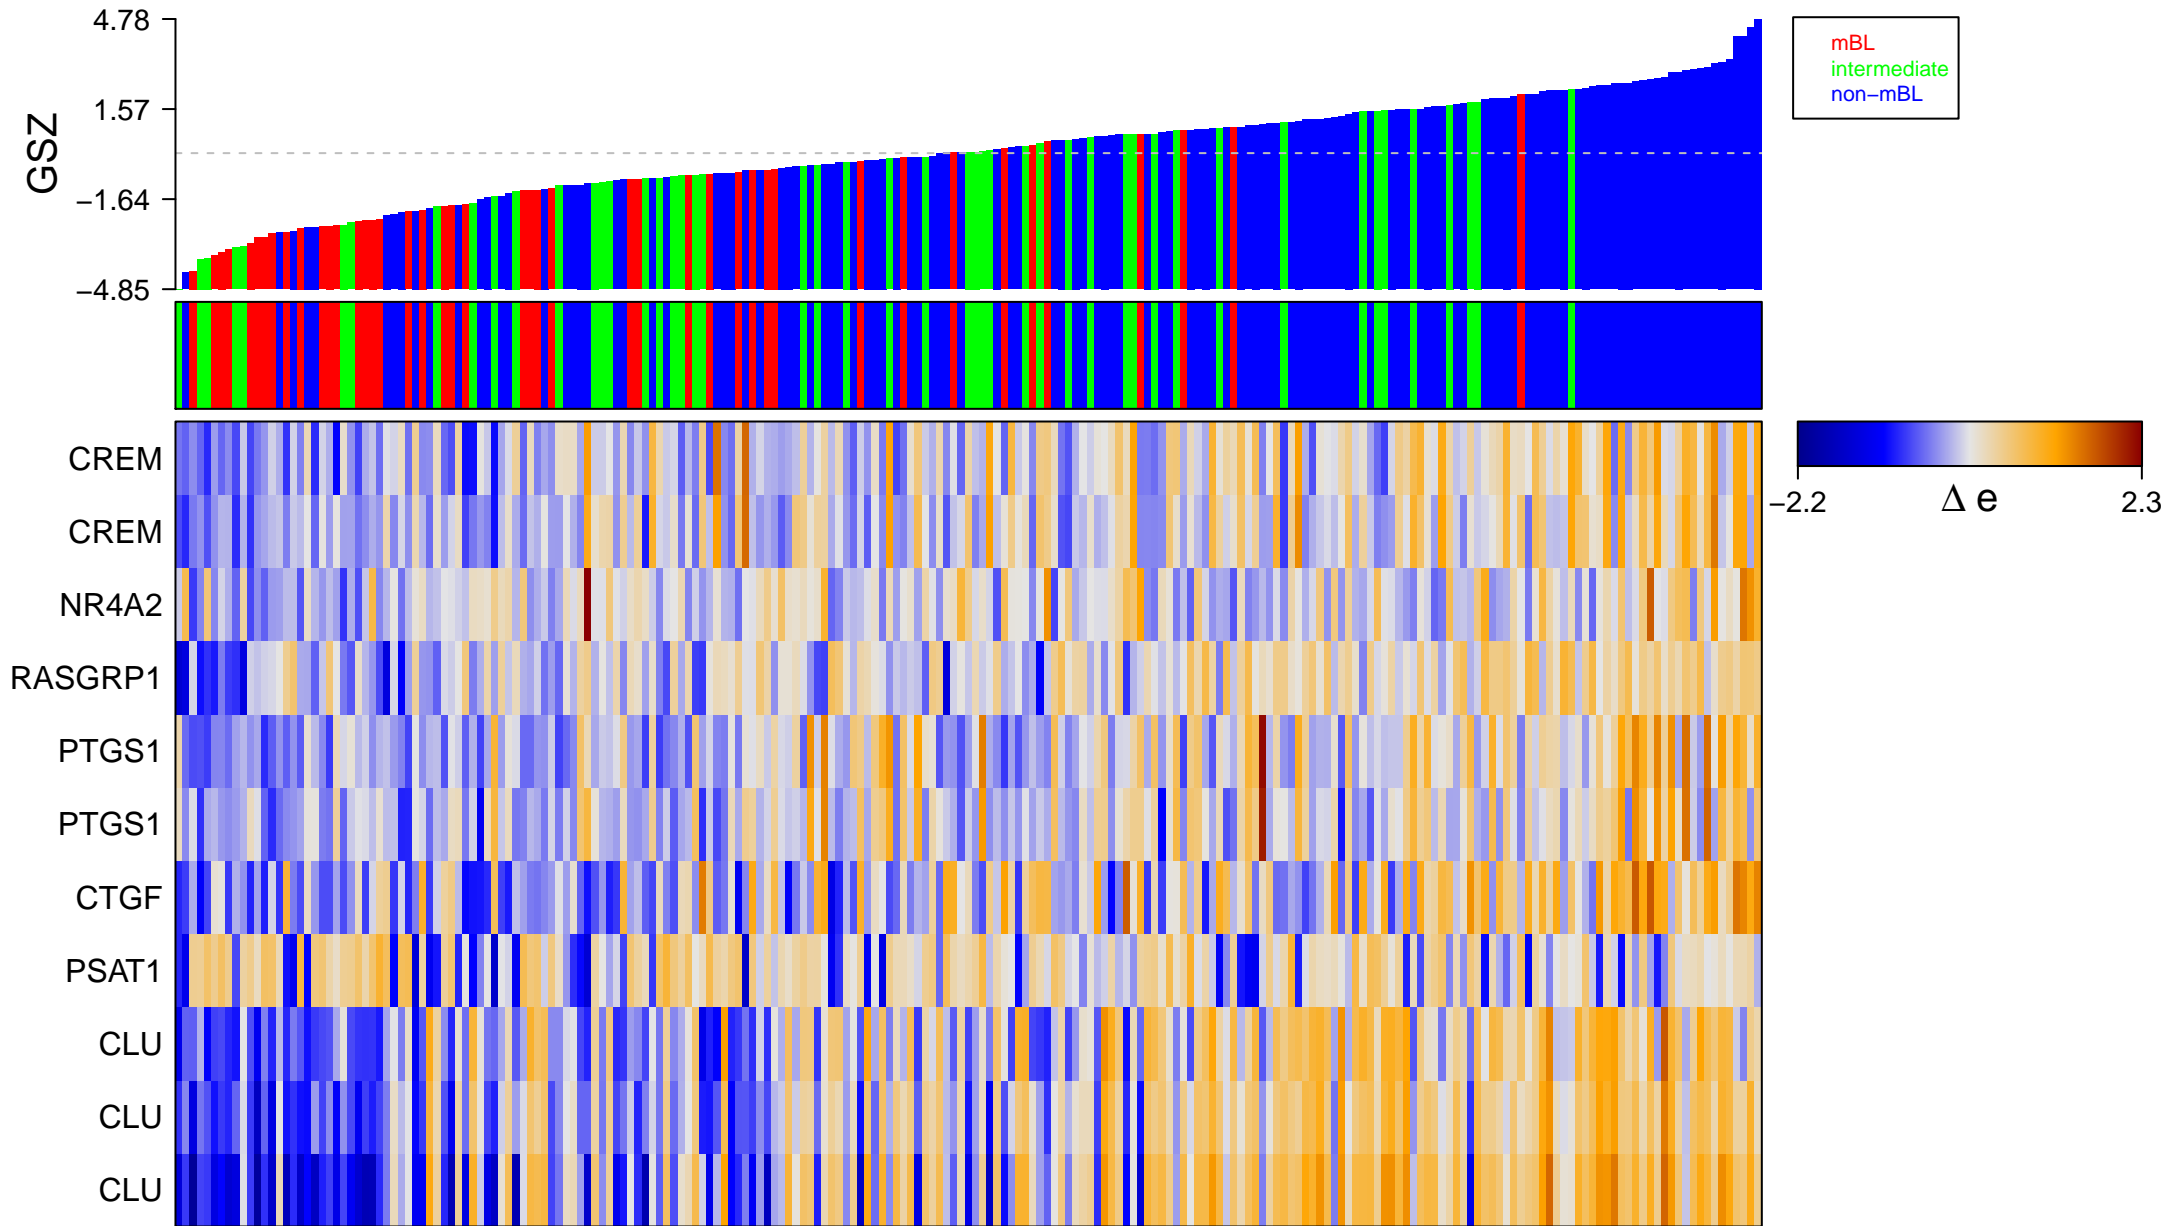

LIU_VAV3_PROSTATE_CARCINOGENESIS_DN

LIU_VAV3_PROSTATE_CARCINOGENESIS_DN

■ on
■ -
□ off

LIU_VAV3_PROSTATE_CARCINOGENESIS_DN