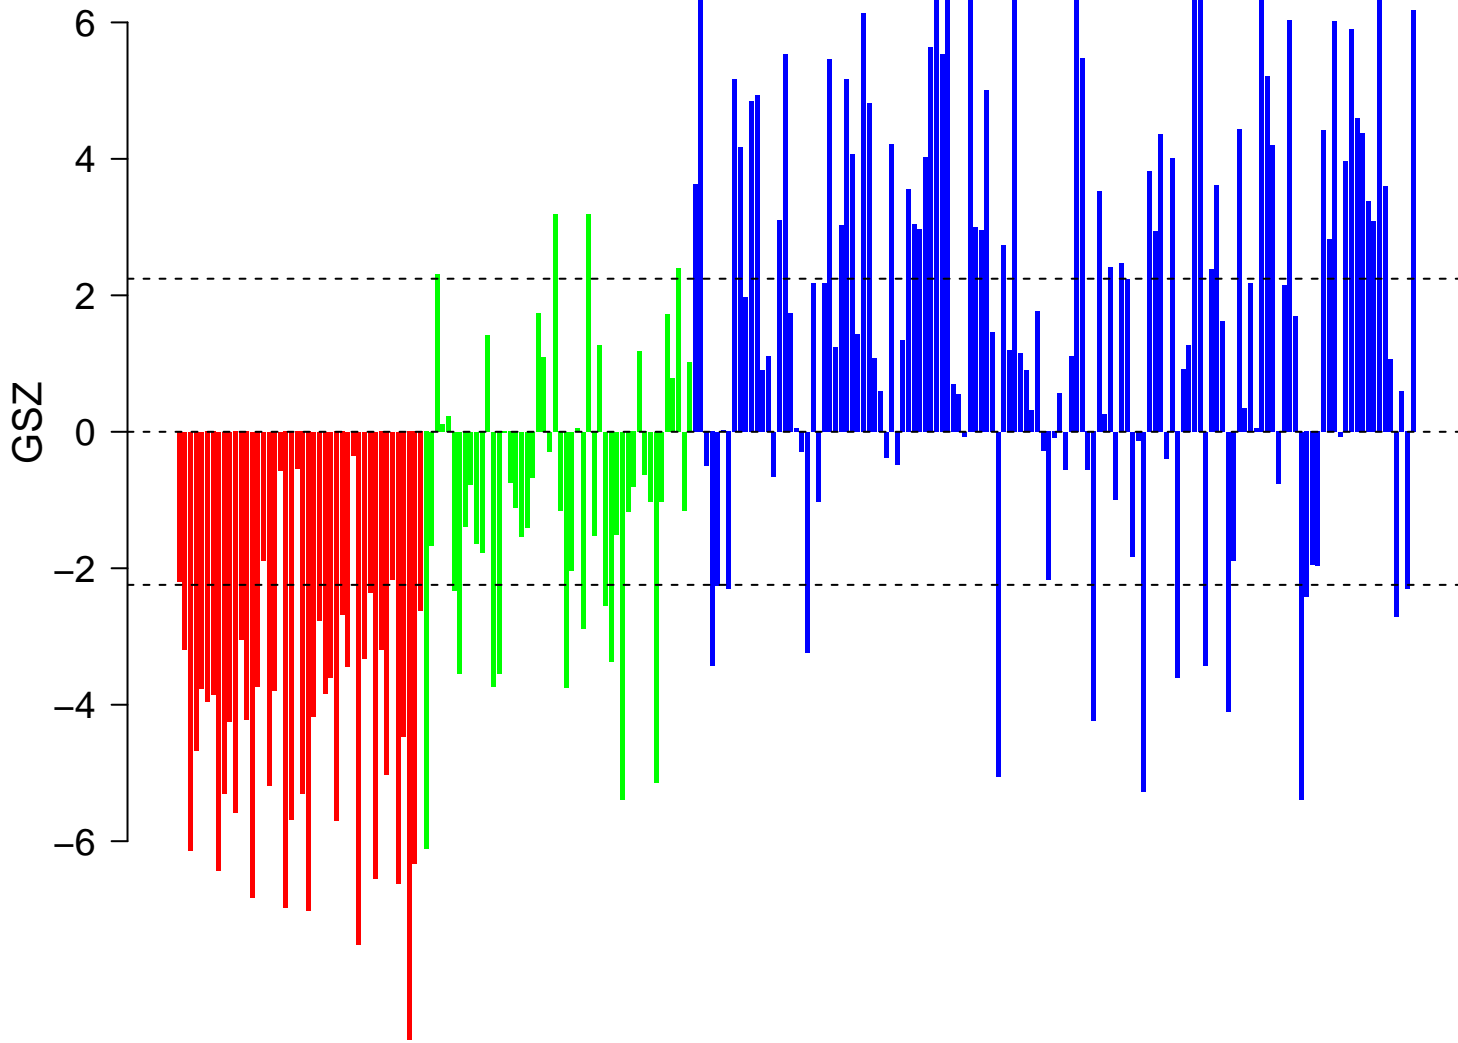

LENAOUR_DENDRITIC_CELL_MATURATION_UP

■ on
■ -
□ off

LENAOUR_DENDRITIC_CELL_MATURATION_UP