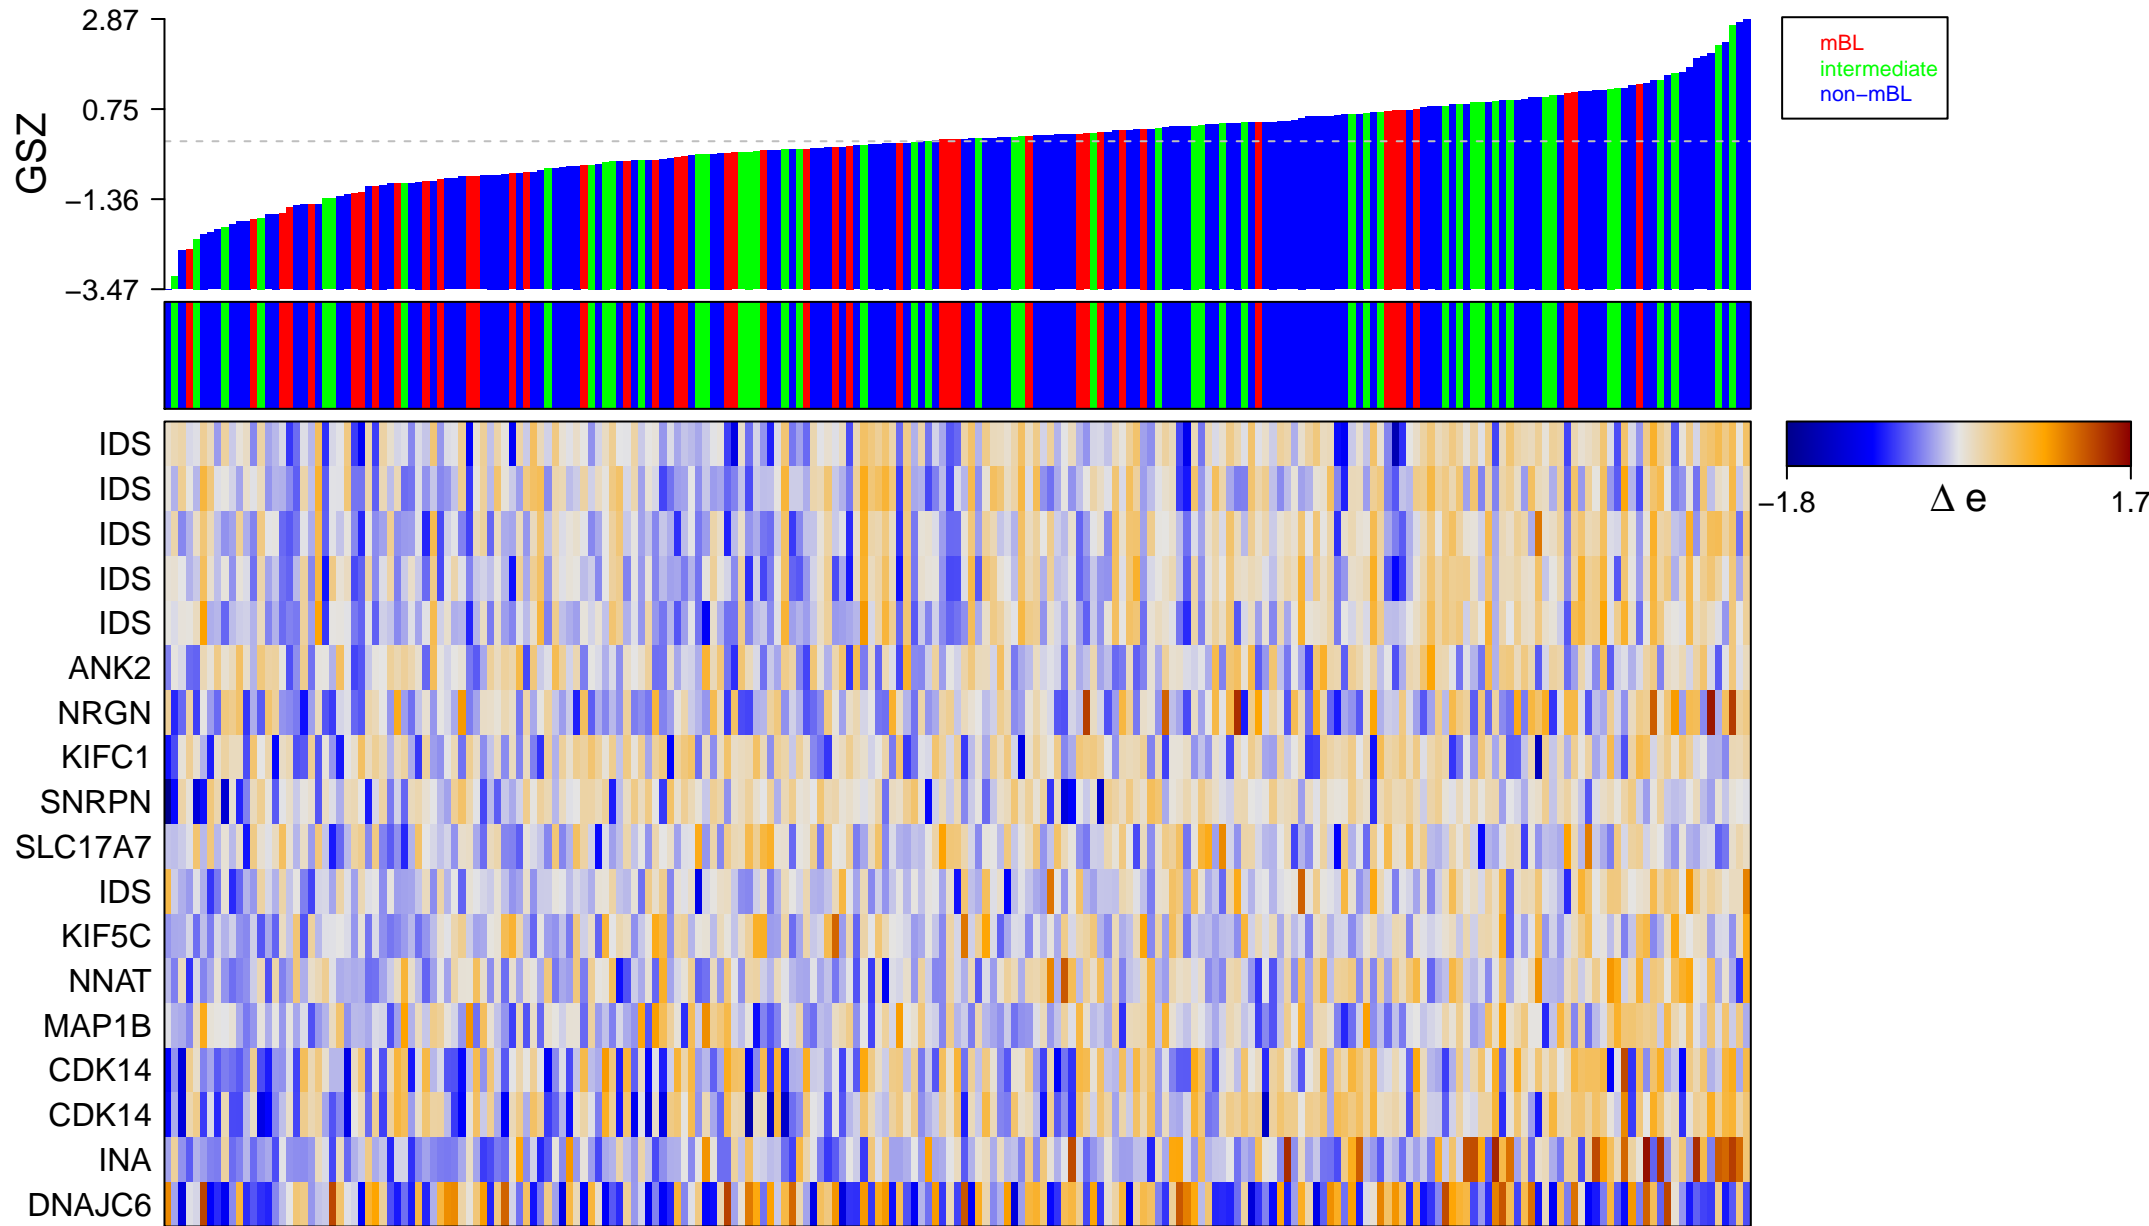

LEIN_LOCALIZED_TO_PROXIMAL_DENDRITES

LEIN_LOCALIZED_TO_PROXIMAL_DENDRITES

■ on
■ -
□ off

LEIN_LOCALIZED_TO_PROXIMAL_DENDRITES