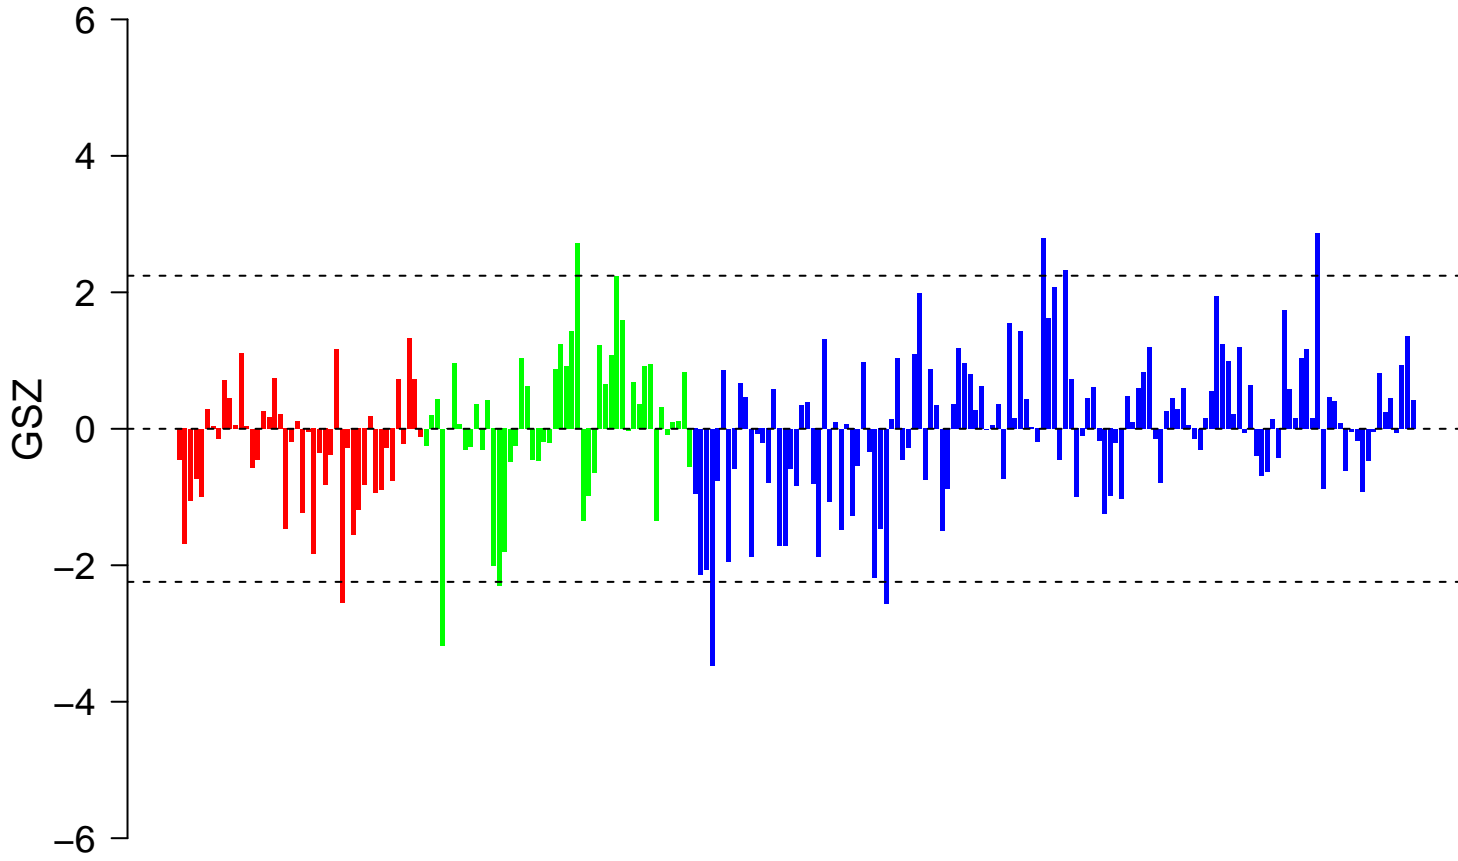

LEIN_LOCALIZED_TO_PROXIMAL_DENDRITES

LEIN_LOCALIZED_TO_PROXIMAL_DENDRITES

■ on
■ -
□ off

LEIN_LOCALIZED_TO_PROXIMAL_DENDRITES