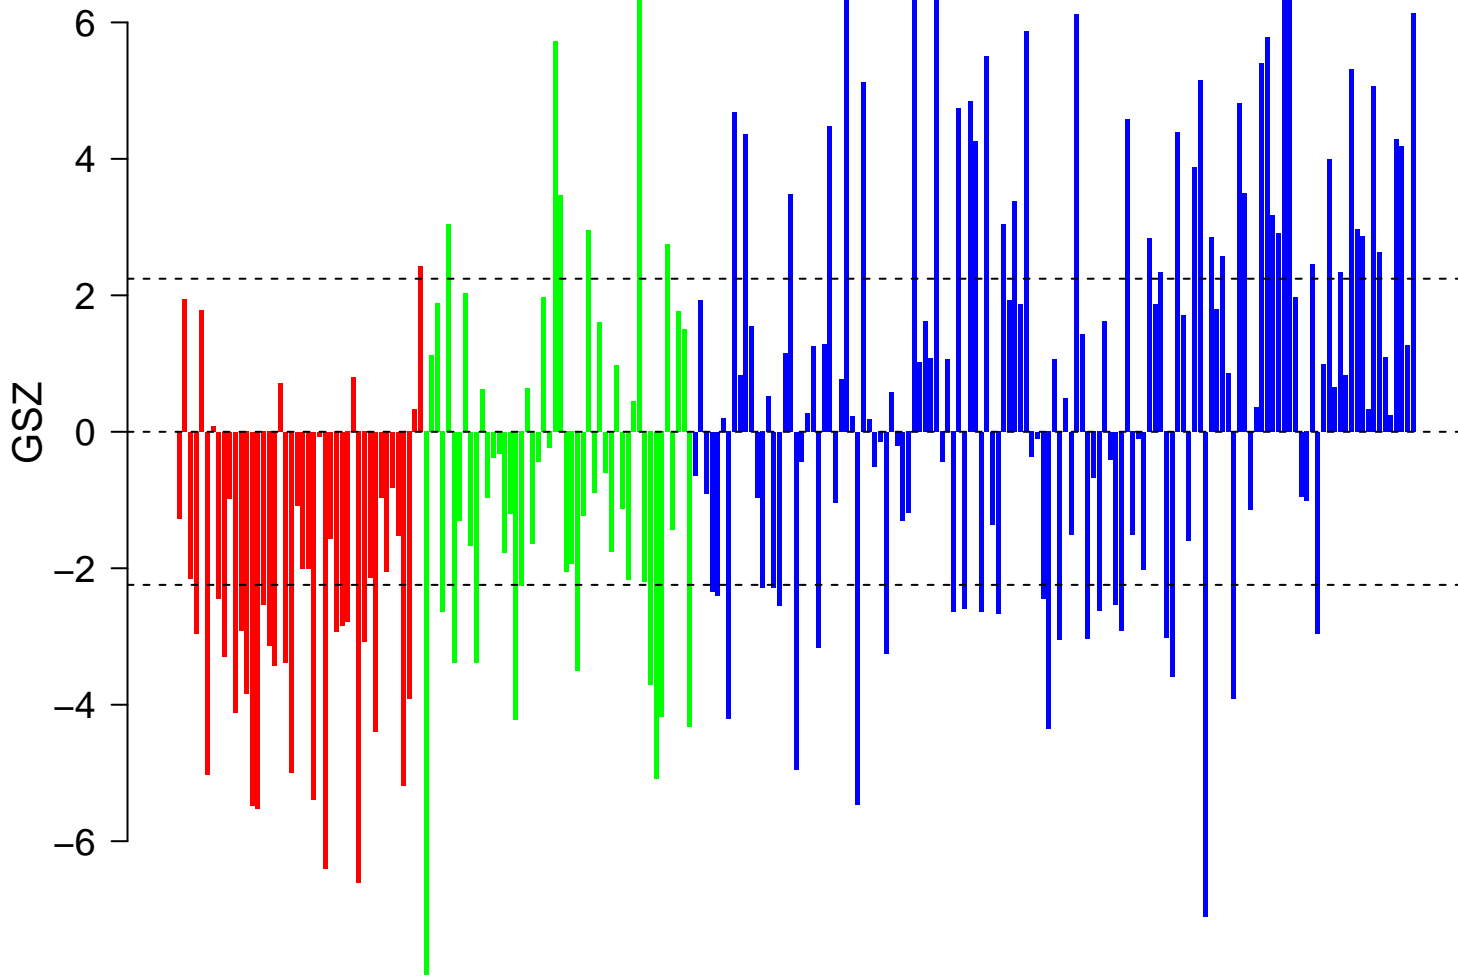

LEE_NEURAL_CREST_STEM_CELL_UP

LEE_NEURAL_CREST_STEM_CELL_UP

■ on
■ -
□ off

LEE_NEURAL_CREST_STEM_CELL_UP