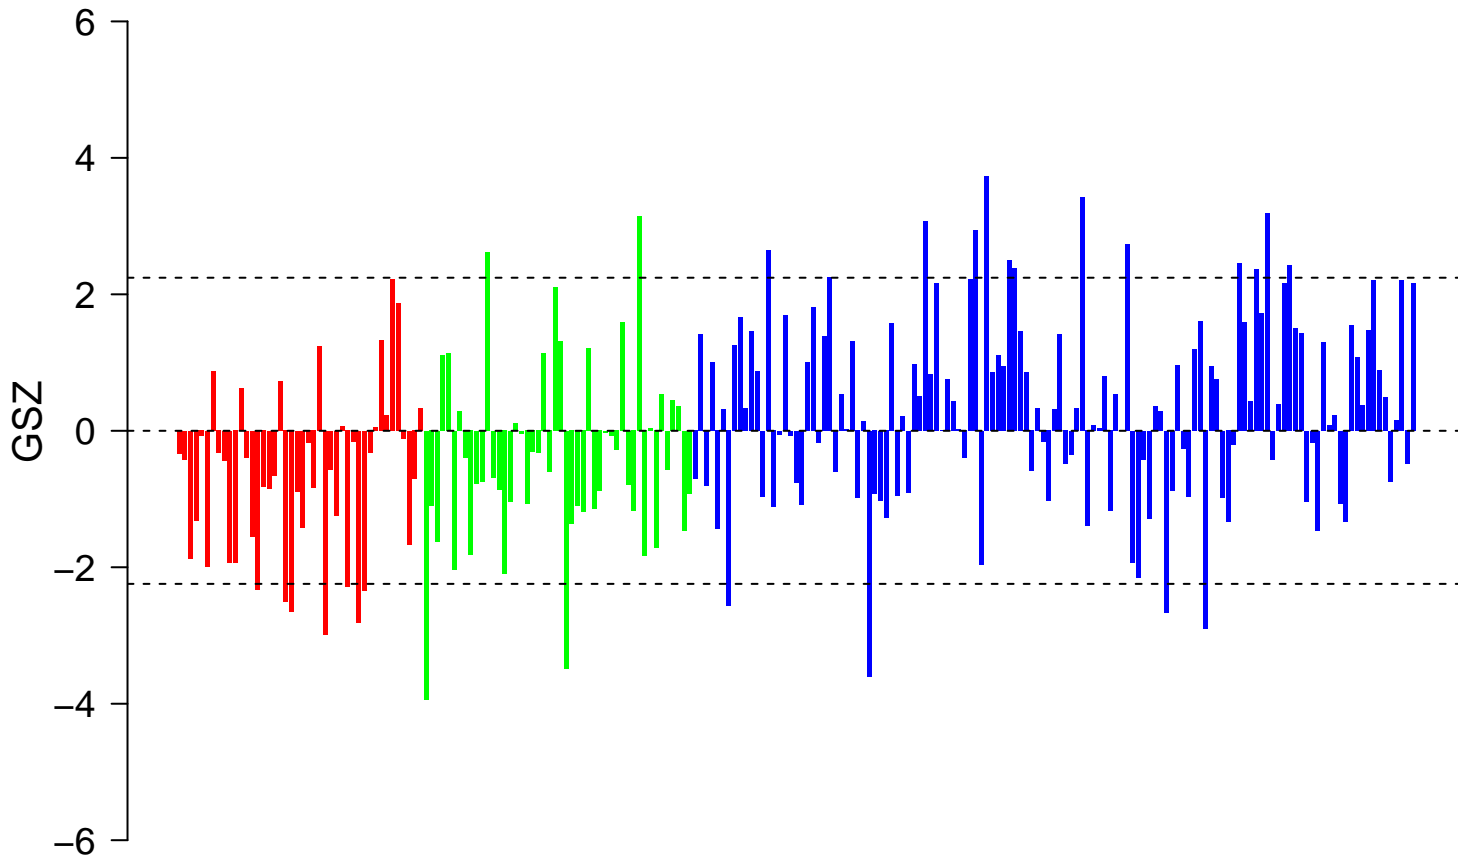

LEE_AGING_MUSCLE_UP

LEE_AGING_MUSCLE_UP

■ on
■ -
□ off

LEE_AGING_MUSCLE_UP