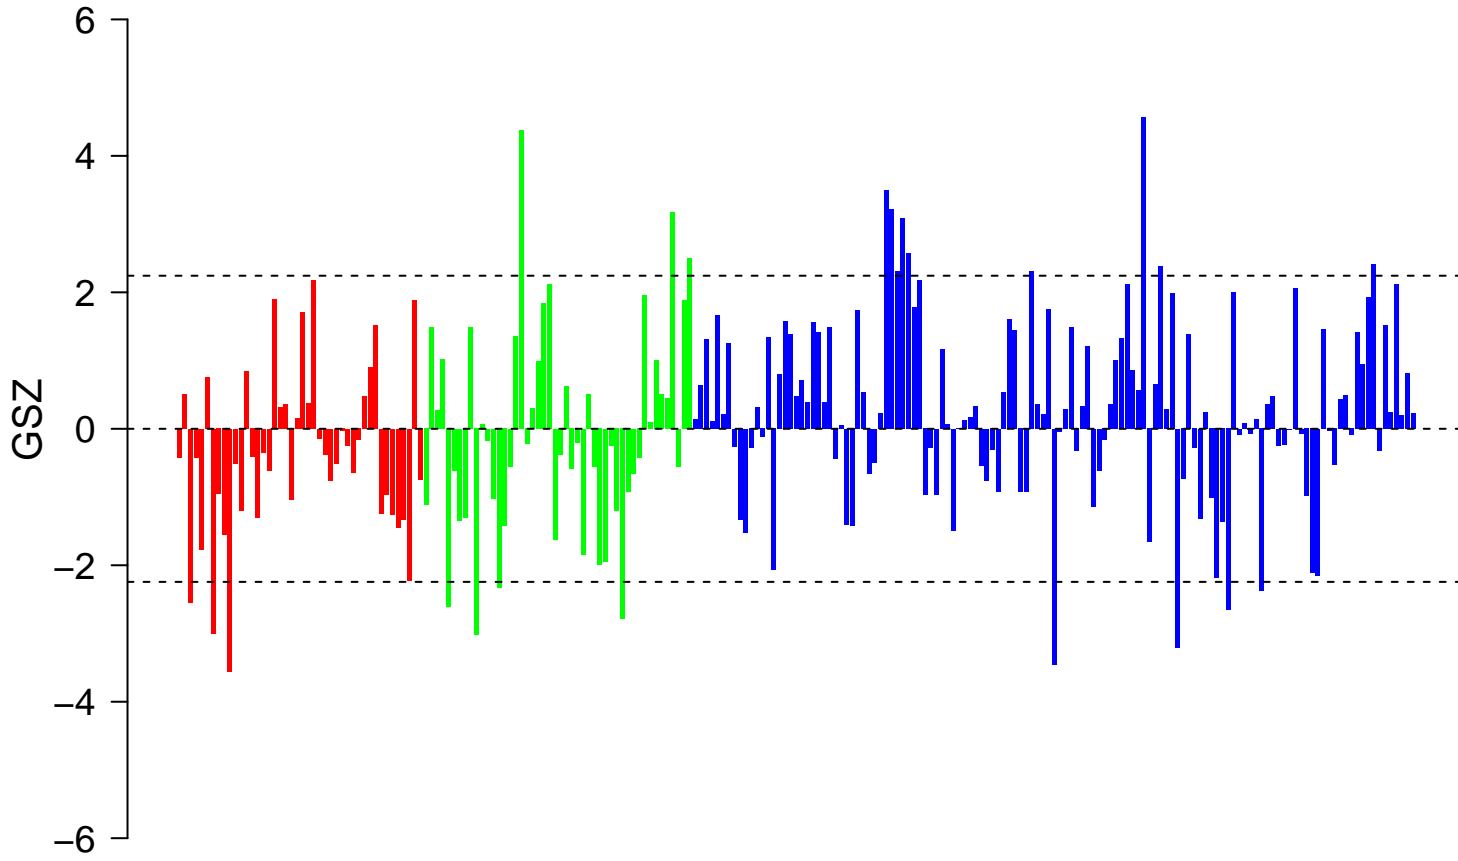

LAU_APOPTOSIS_CDKN2A_UP

■ on
■ -
□ off

LAU_APOPTOSIS_CDKN2A_UP