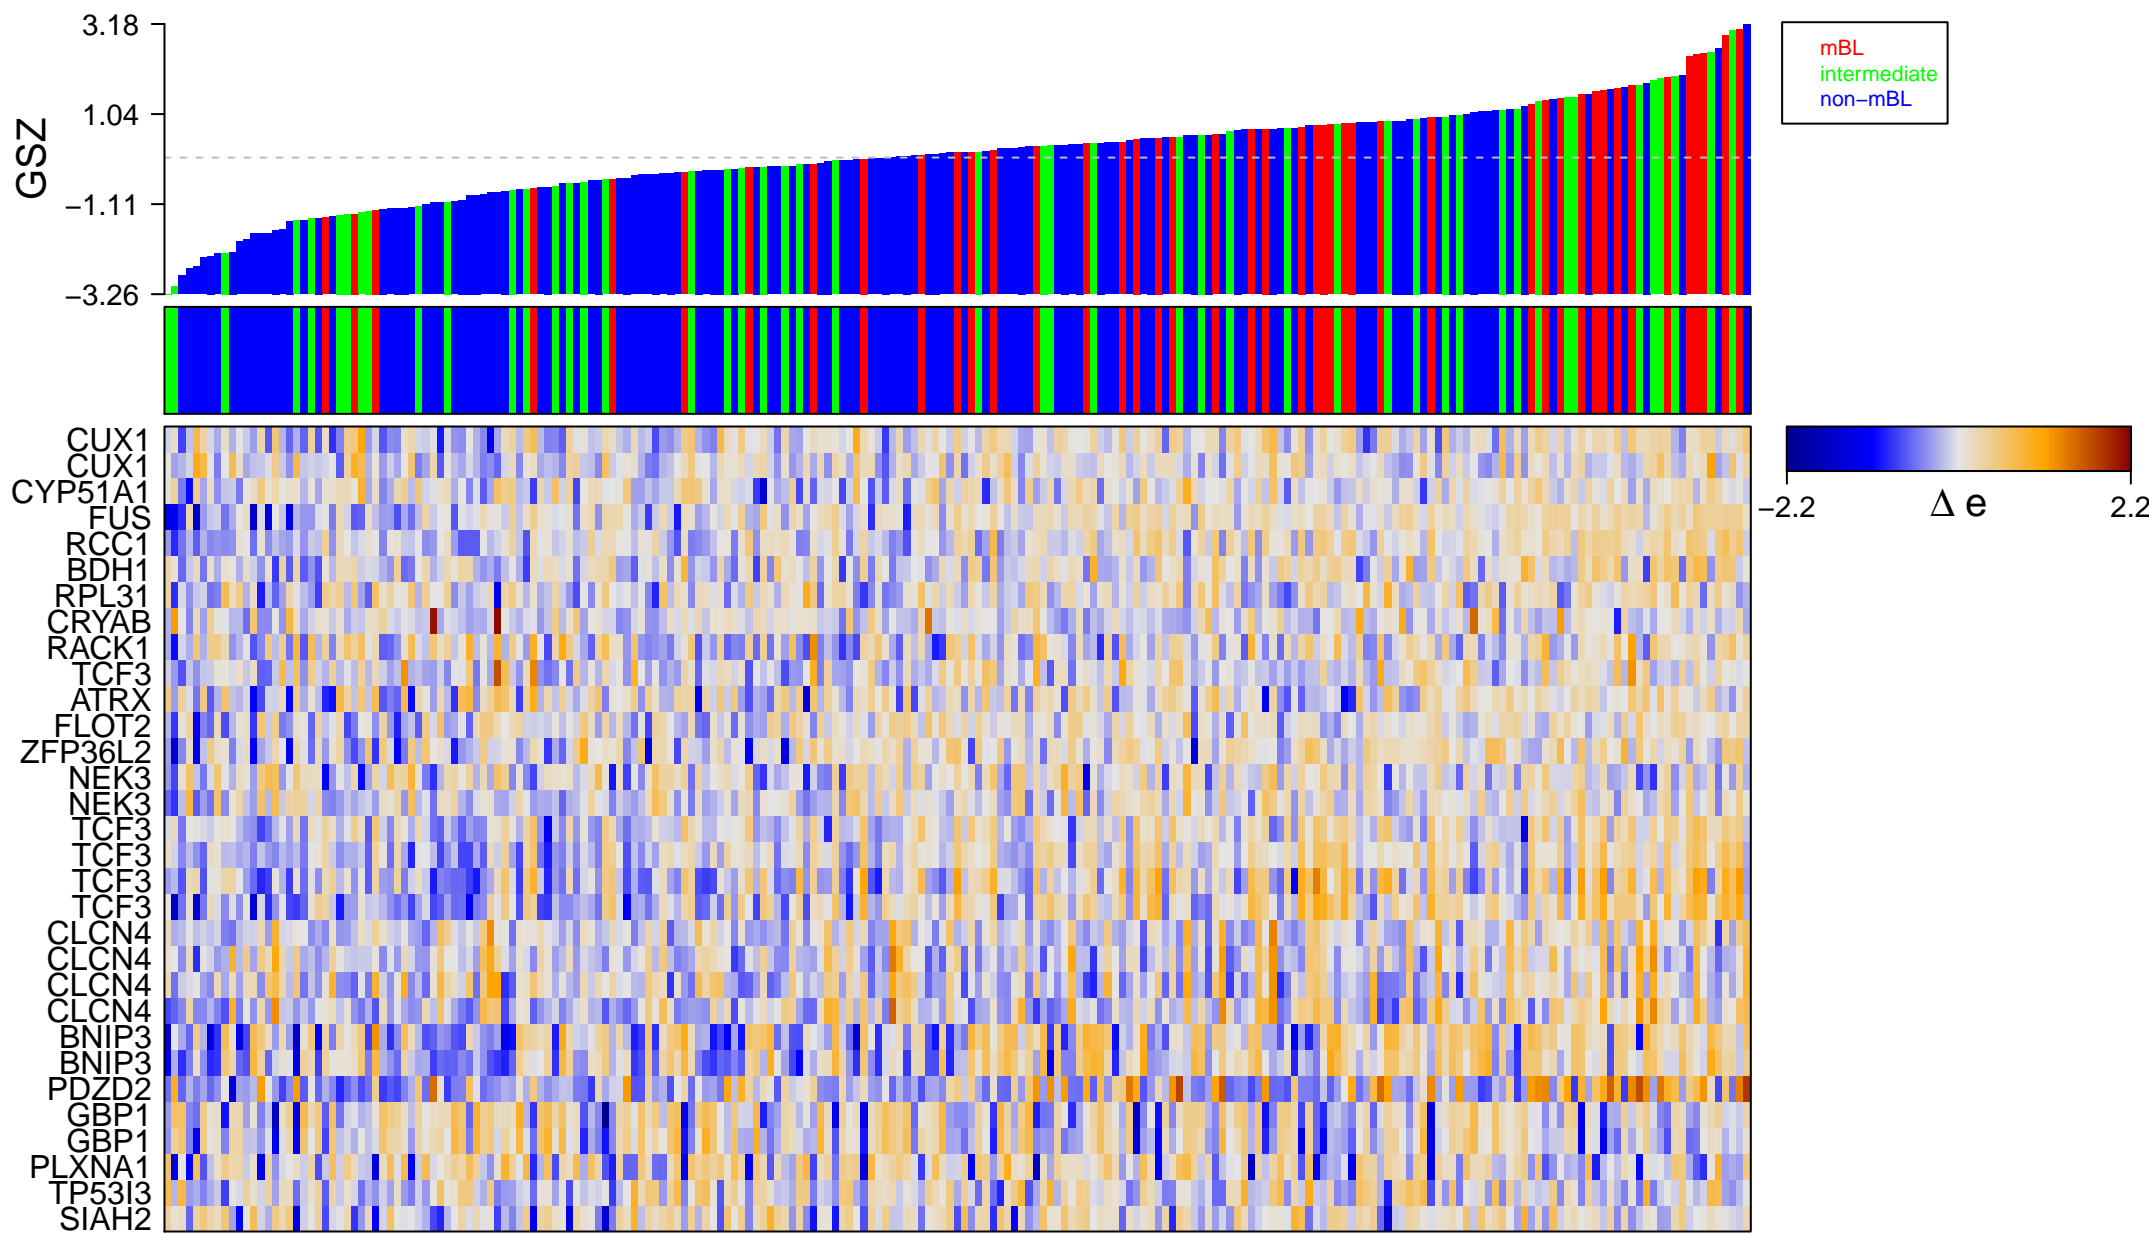

KYNG_RESPONSE_TO_H2O2_VIA_ERCC6_DN

KYNG_RESPONSE_TO_H2O2_VIA_ERCC6_DN

■ on
■ -
□ off

KYNG_RESPONSE_TO_H2O2_VIA_ERCC6_DN