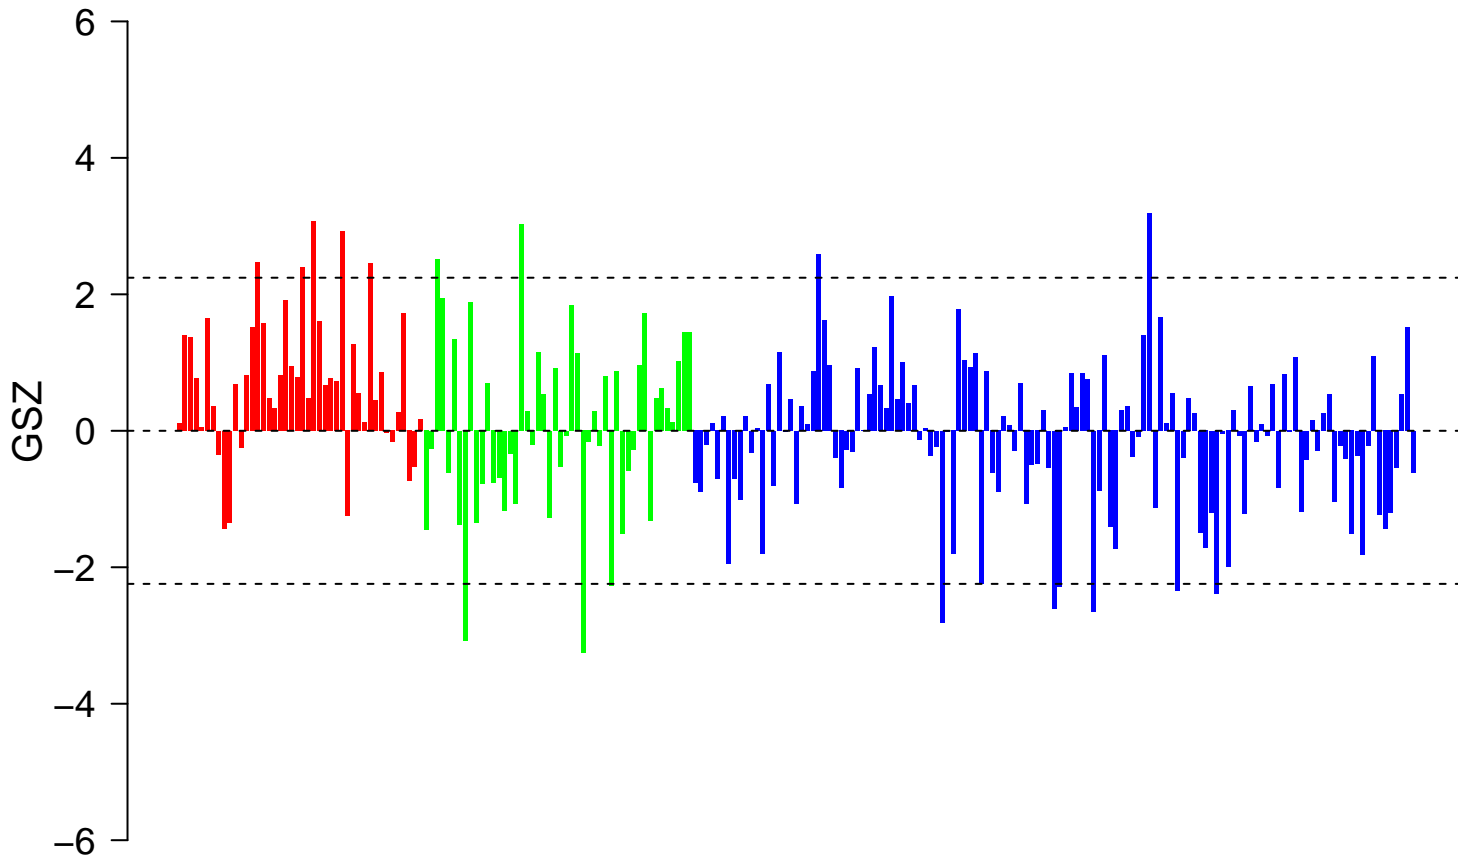

KYNG_RESPONSE_TO_H2O2_VIA_ERCC6_DN

KYNG_RESPONSE_TO_H2O2_VIA_ERCC6_DN

■ on
■ -
□ off

KYNG_RESPONSE_TO_H2O2_VIA_ERCC6_DN