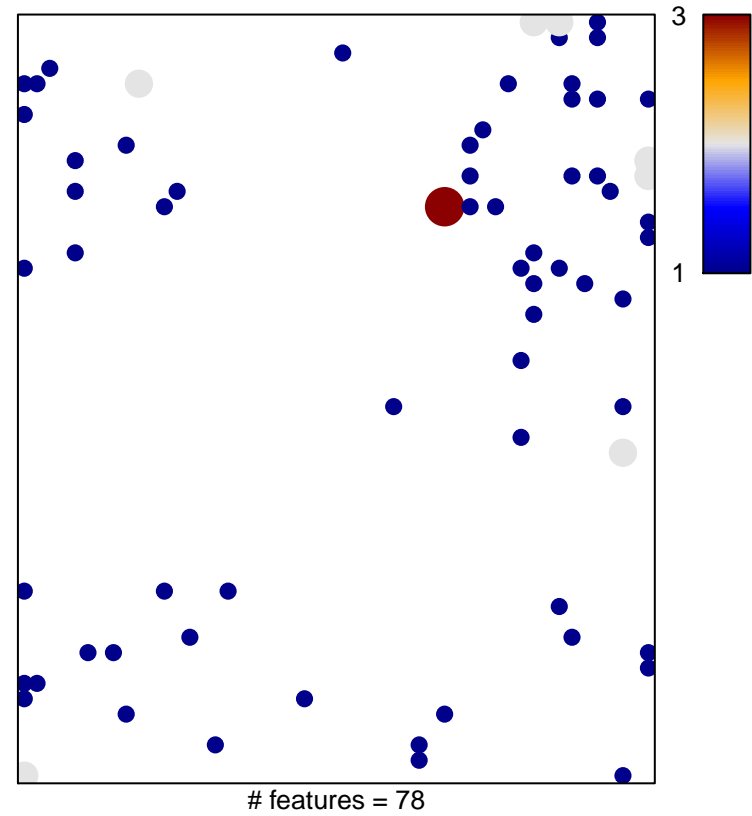

KYNG_RESPONSE_TO_H2O2_VIA_ERCC6_DN

KYNG_RESPONSE_TO_H2O2_VIA_ERCC6_DN

■ on
■ -
□ off

KYNG_RESPONSE_TO_H2O2_VIA_ERCC6_DN