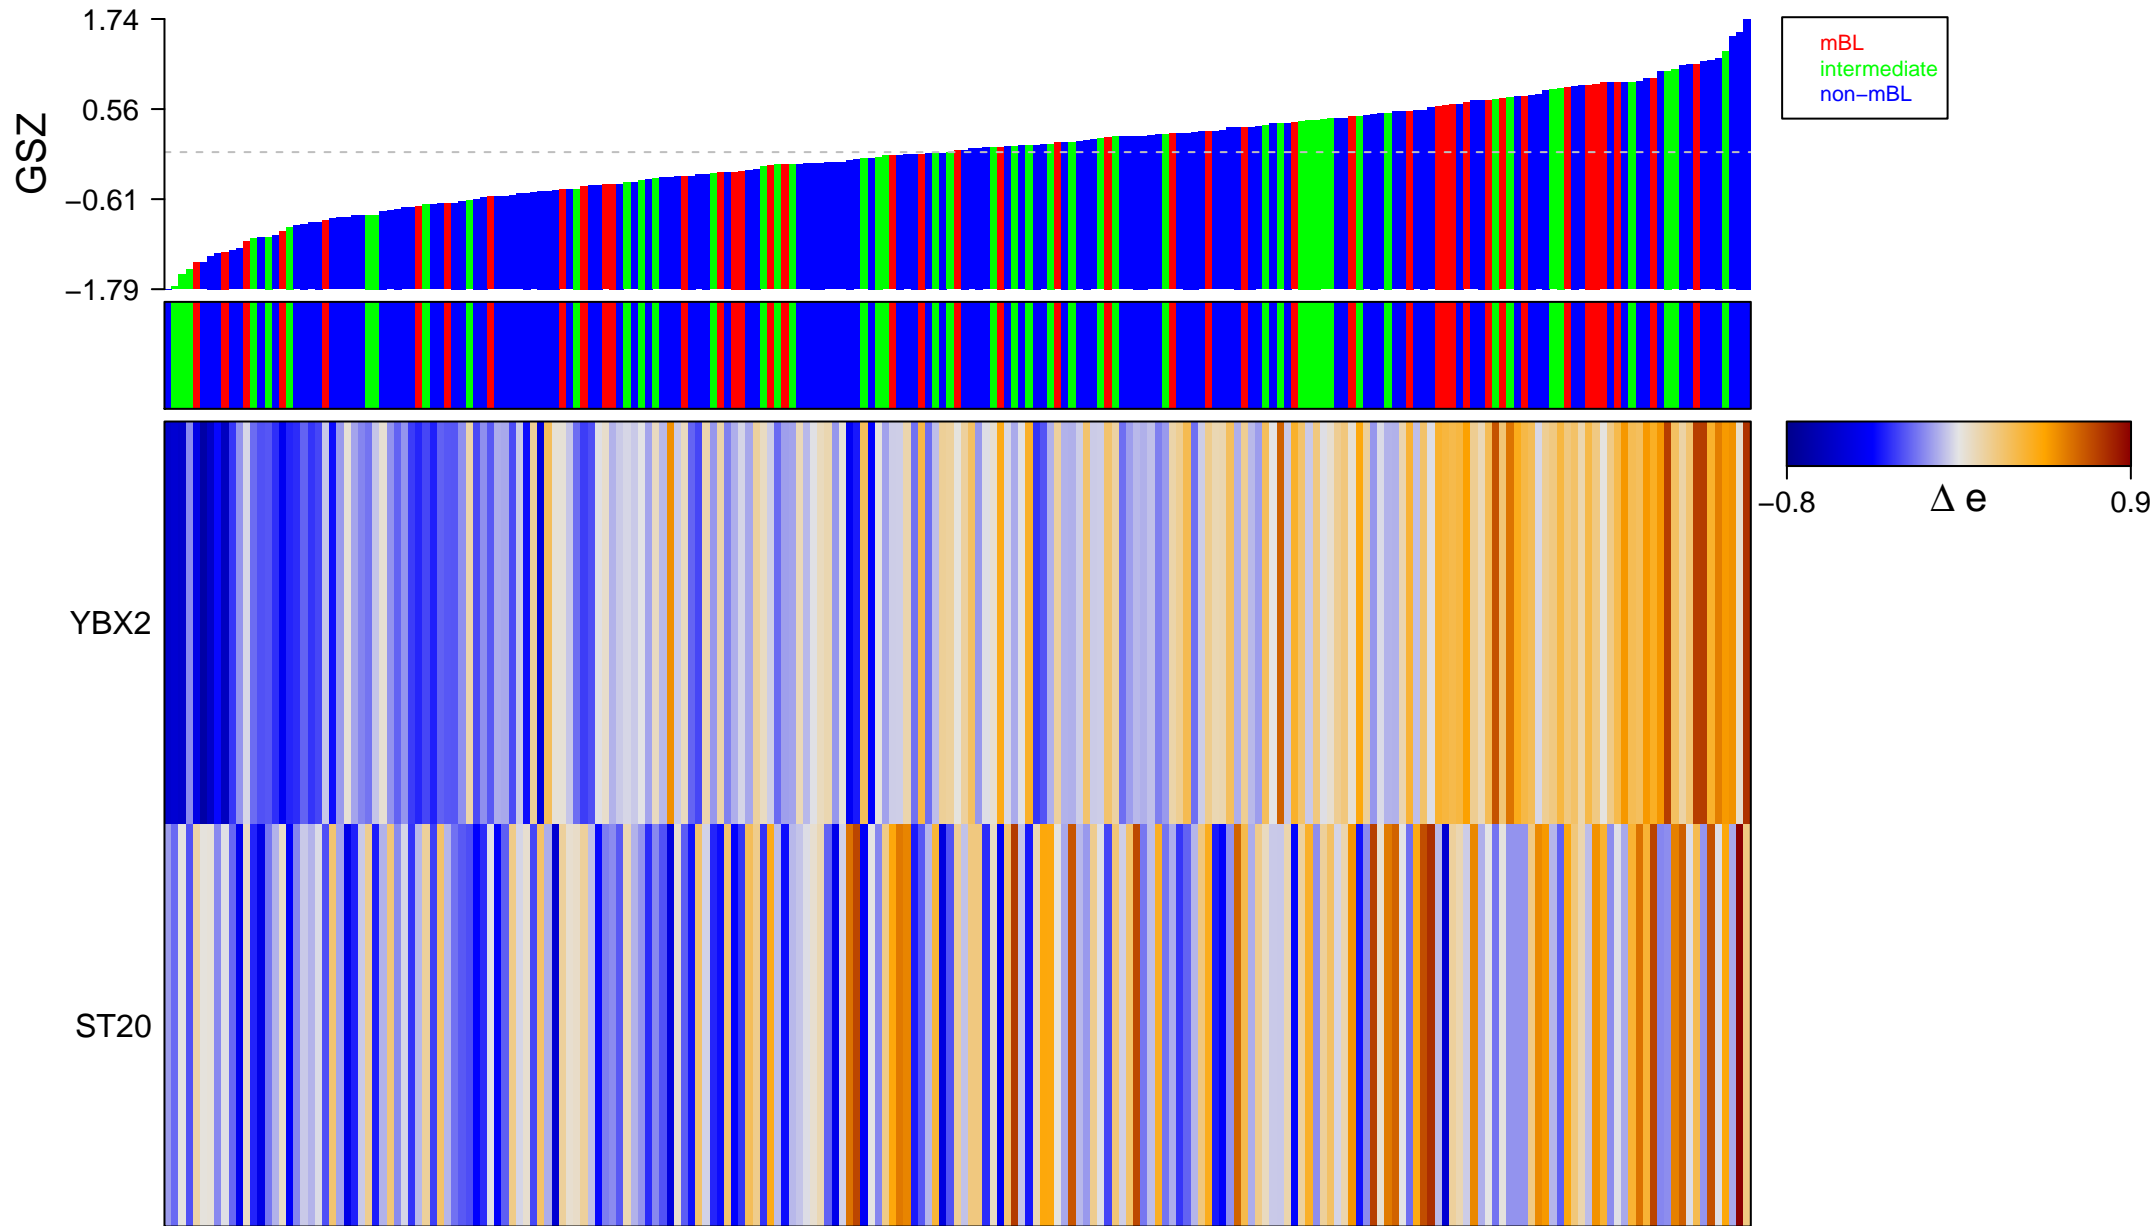

KONDO_COLON_CANCER_HCP_WITH_H3K27ME3

KONDO_COLON_CANCER_HCP_WITH_H3K27ME3

Legend for feature states:

- on
- -
- off

KONDO_COLON_CANCER_HCP_WITH_H3K27ME3