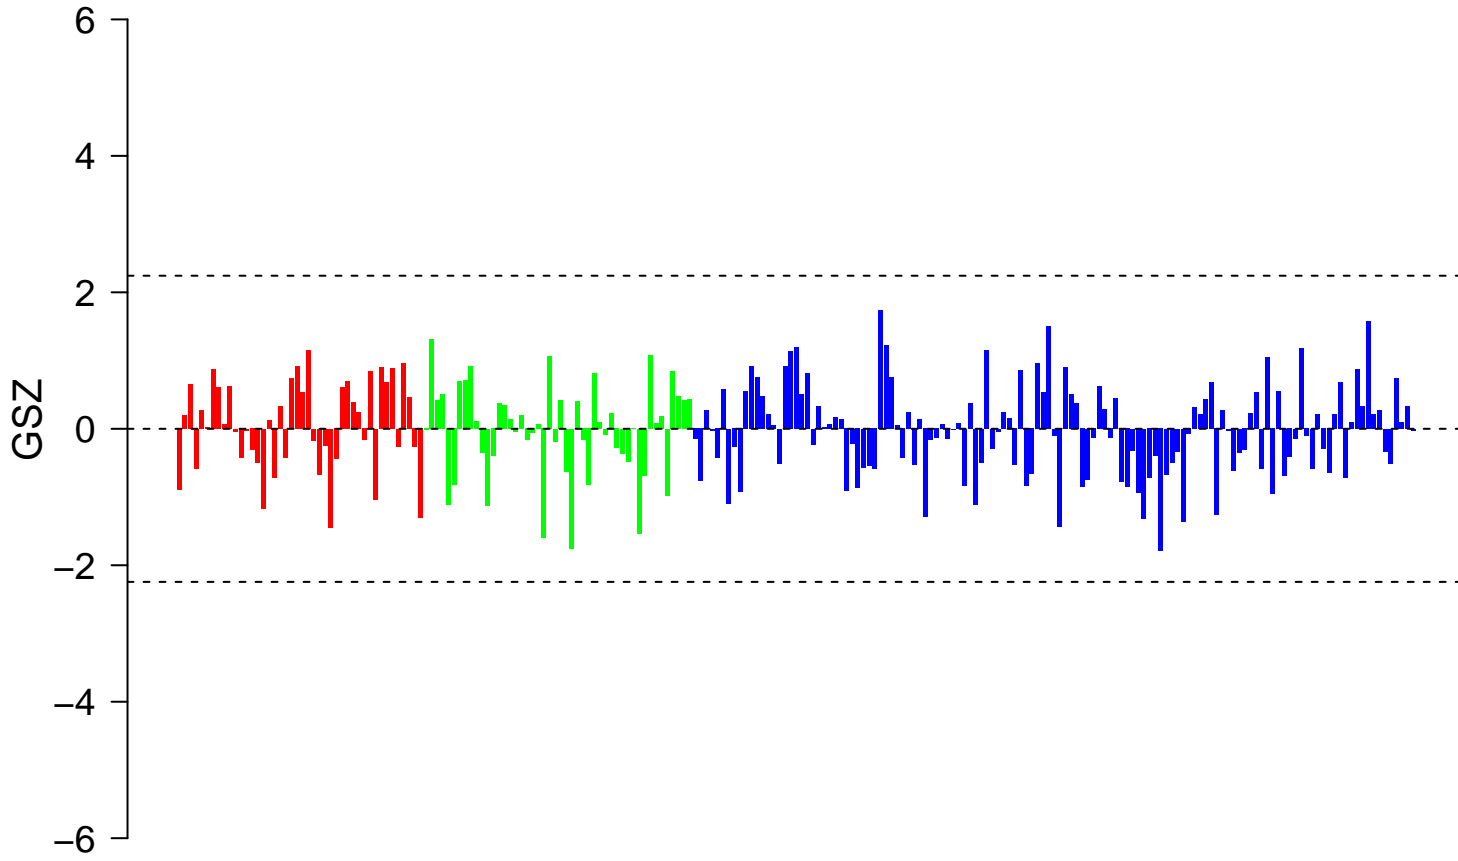

KONDO_COLON_CANCER_HCP_WITH_H3K27ME3

KONDO_COLON_CANCER_HCP_WITH_H3K27ME3

Legend for feature states:

- on
- -
- off

KONDO_COLON_CANCER_HCP_WITH_H3K27ME3