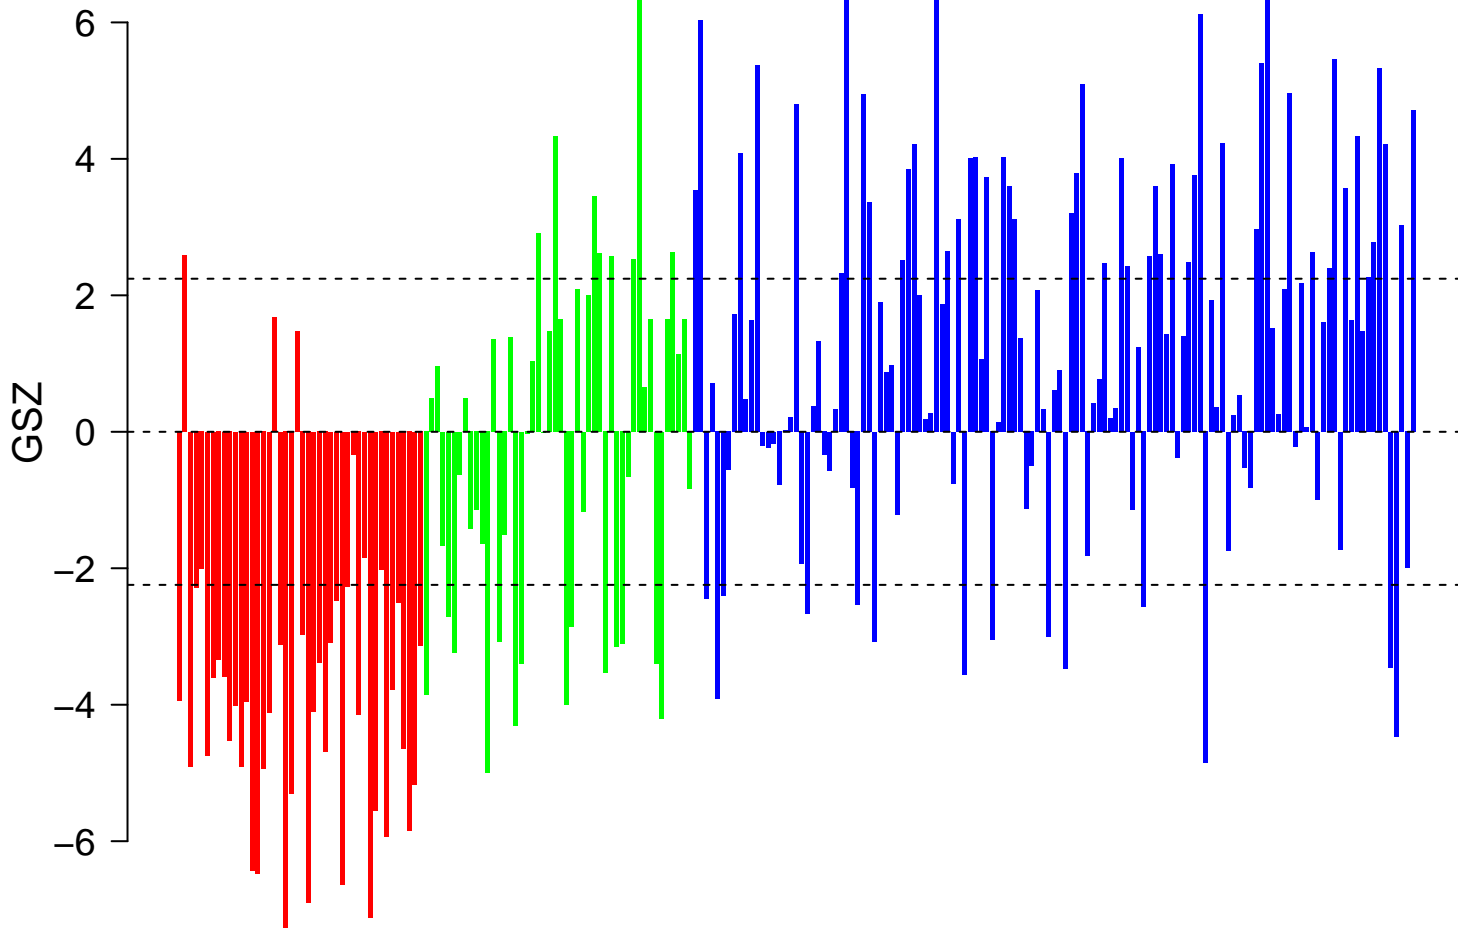

KOBAYASHI_EGFR_SIGNALING_24HR_UP

■ on
■ -
□ off

KOBAYASHI_EGFR_SIGNALING_24HR_UP