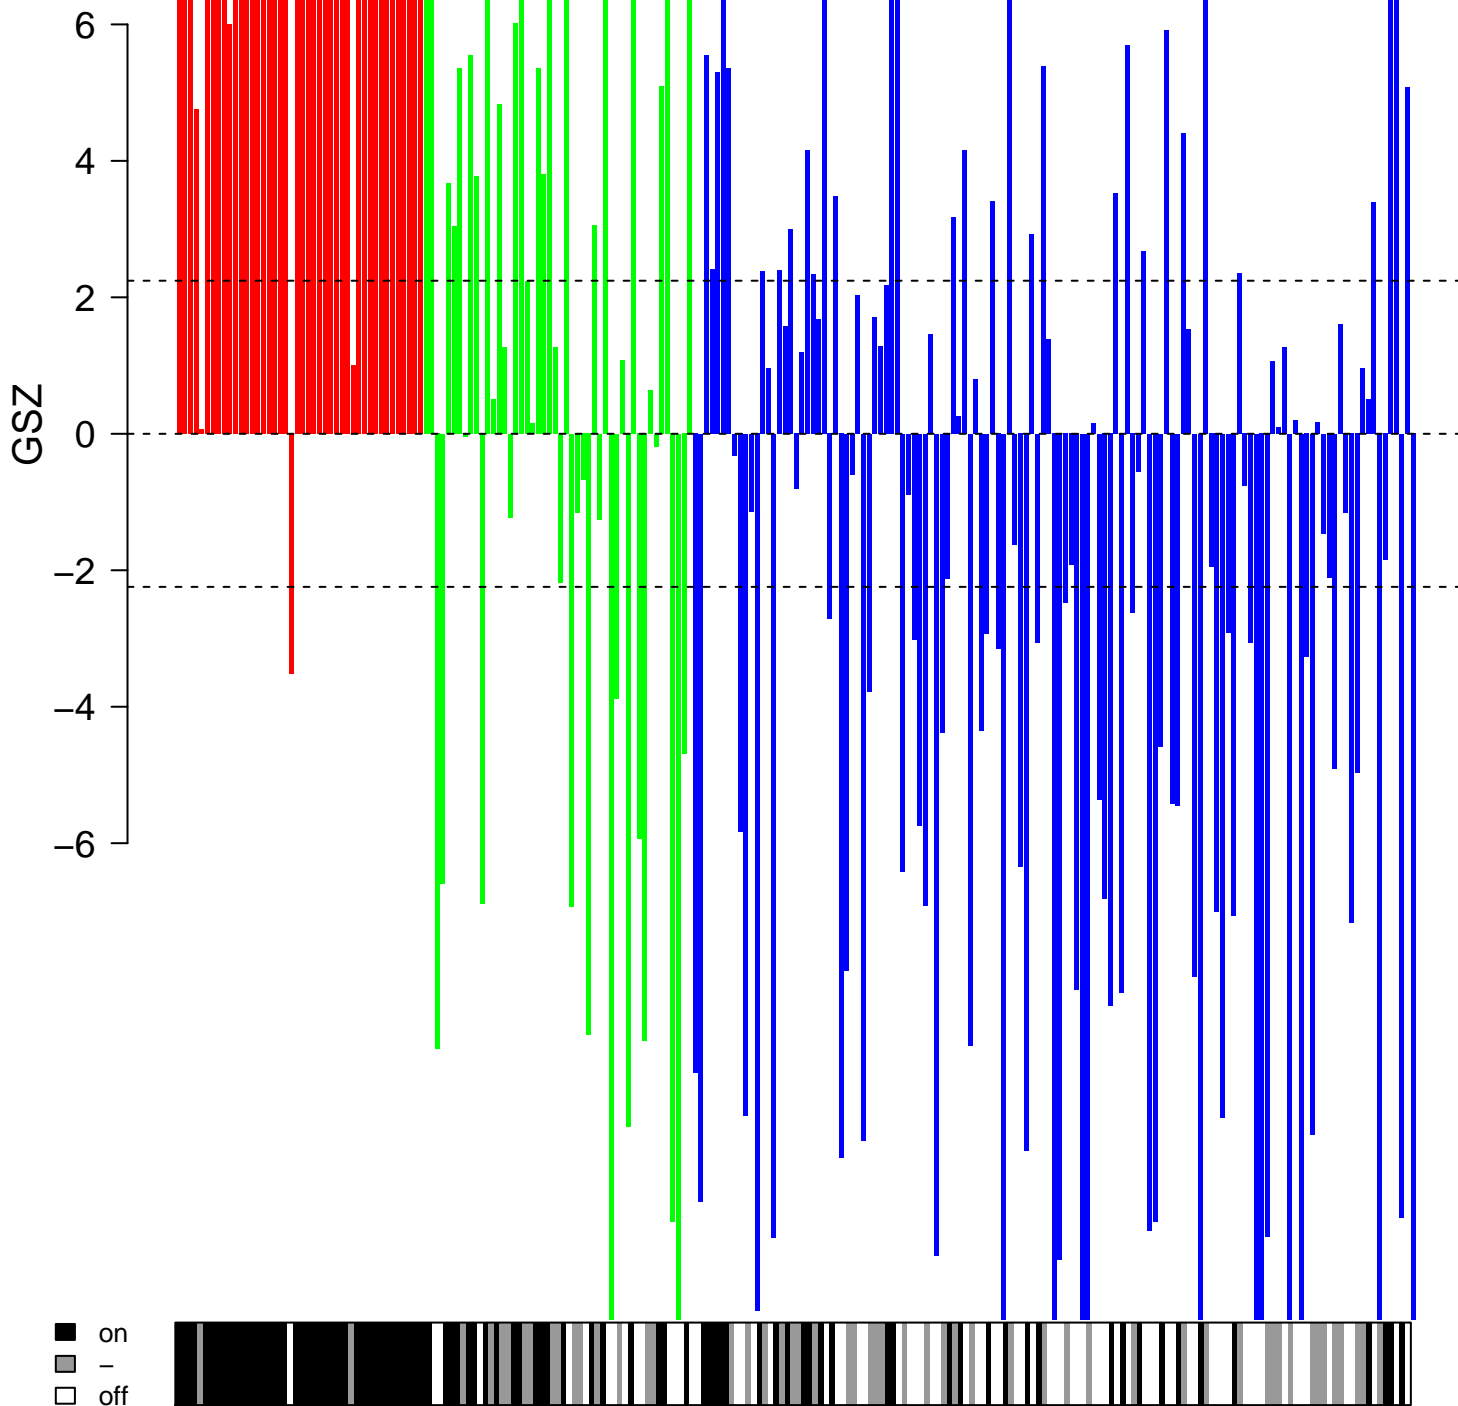

KOBAYASHI_EGFR_SIGNALING_24HR_DN

KOBAYASHI_EGFR_SIGNALING_24HR_DN