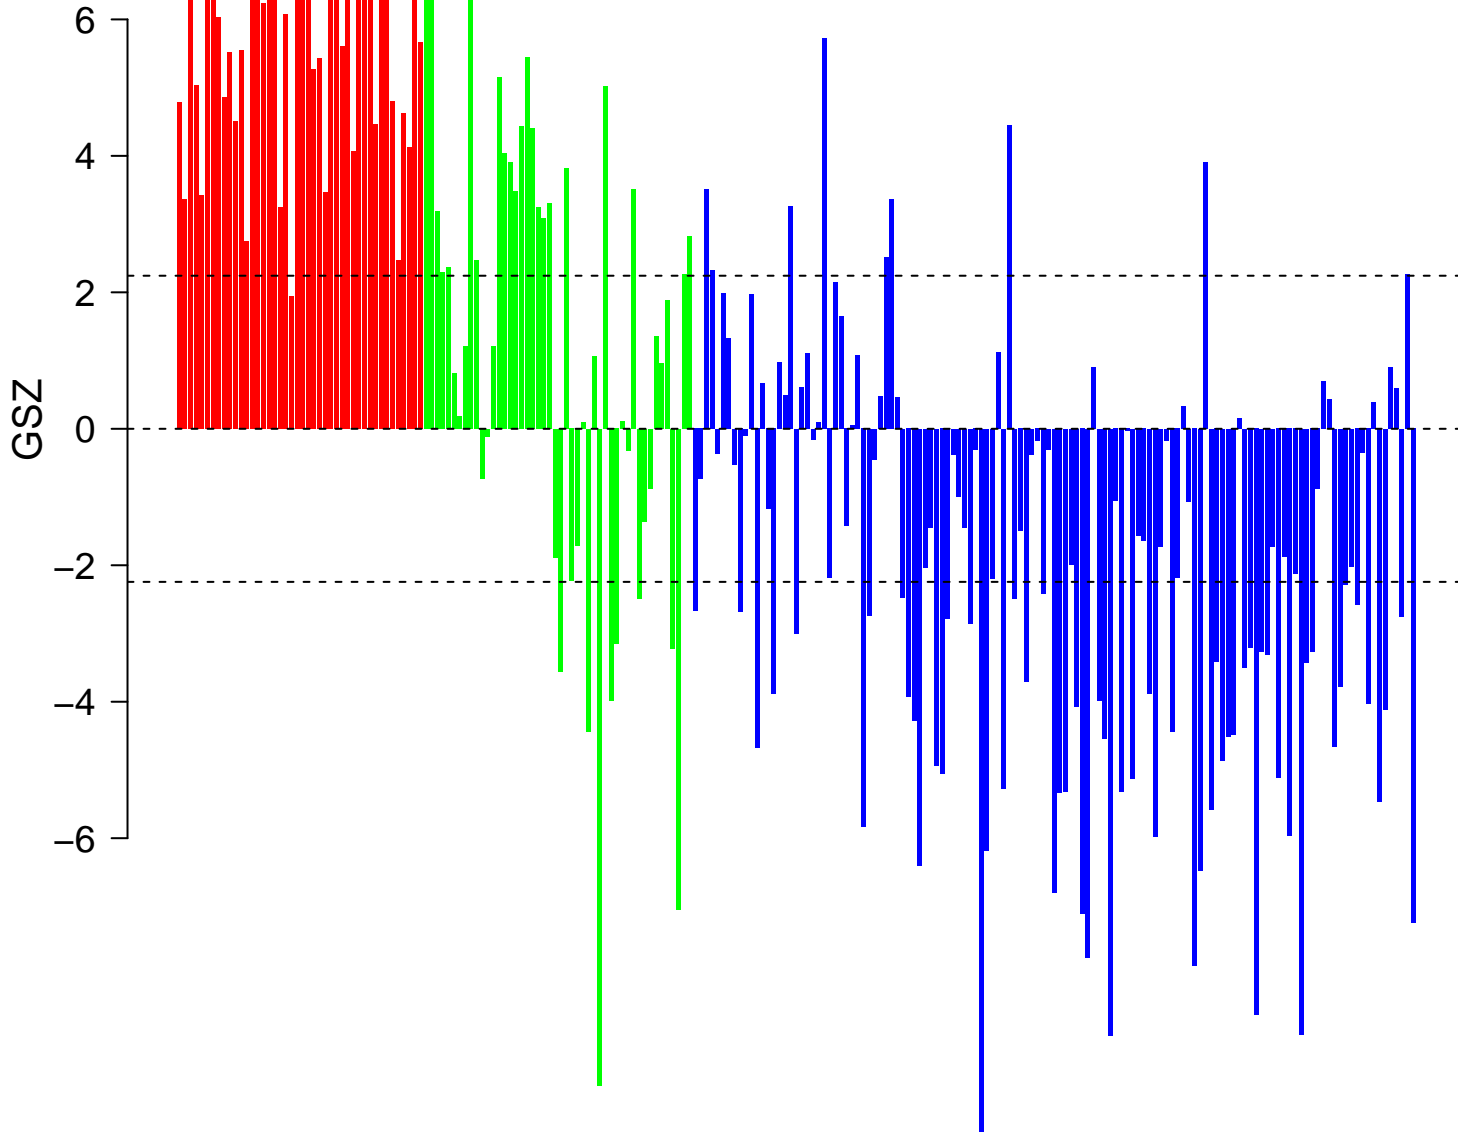

# KIM\_WT1\_TARGETS\_DN