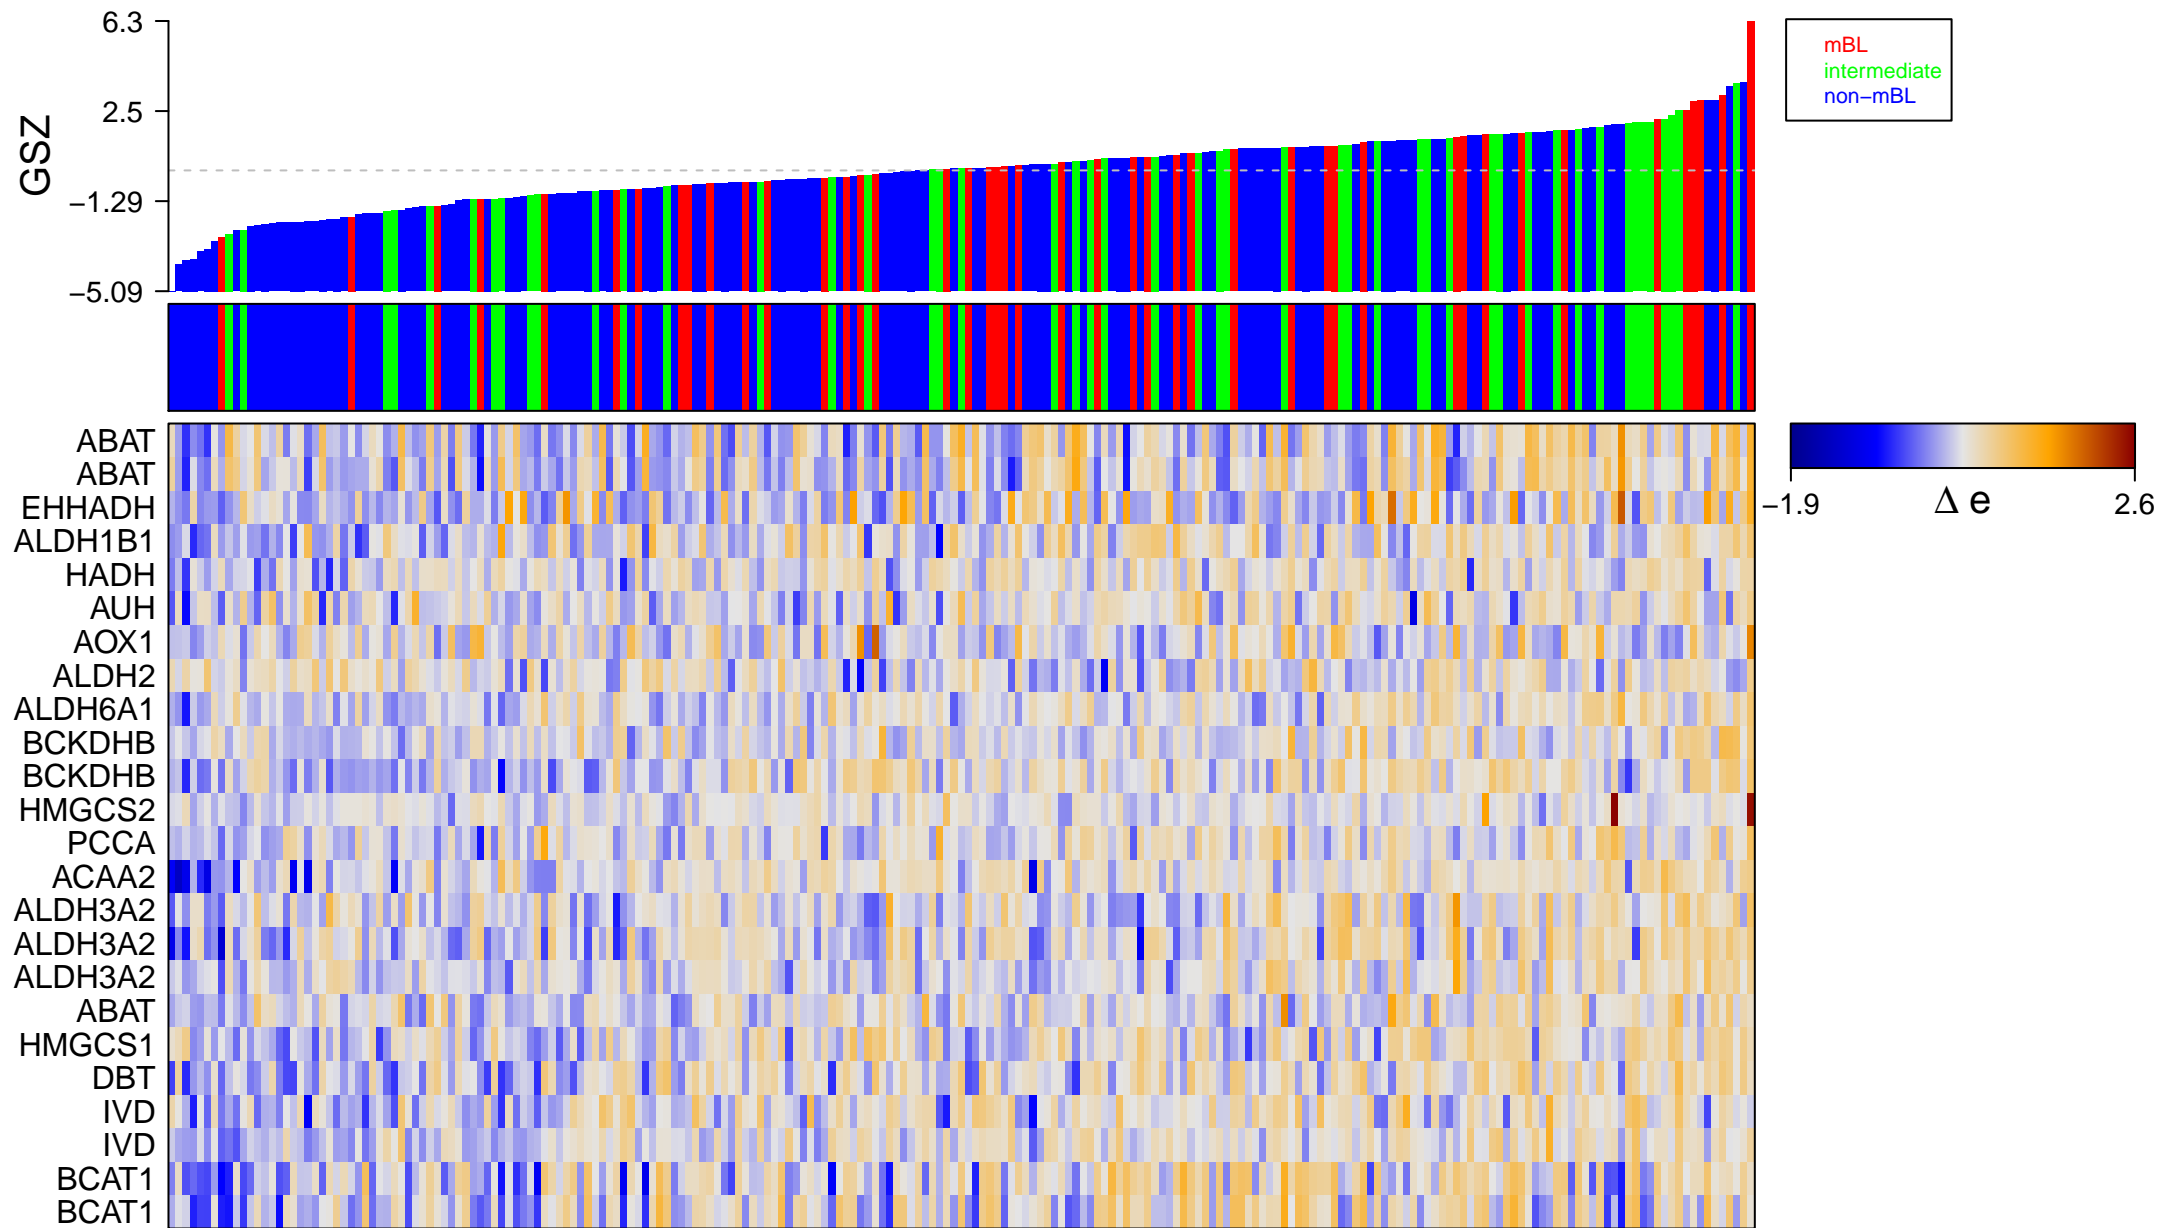

KEGG_VALINE_LEUCINE_AND_ISOLEUCINE_DEGRADATION

KEGG_VALINE_LEUCINE_AND_ISOLEUCINE_DEGRADATION

■ on
■ -
□ off

KEGG_VALINE_LEUCINE_AND_ISOLEUCINE_DEGRADATION