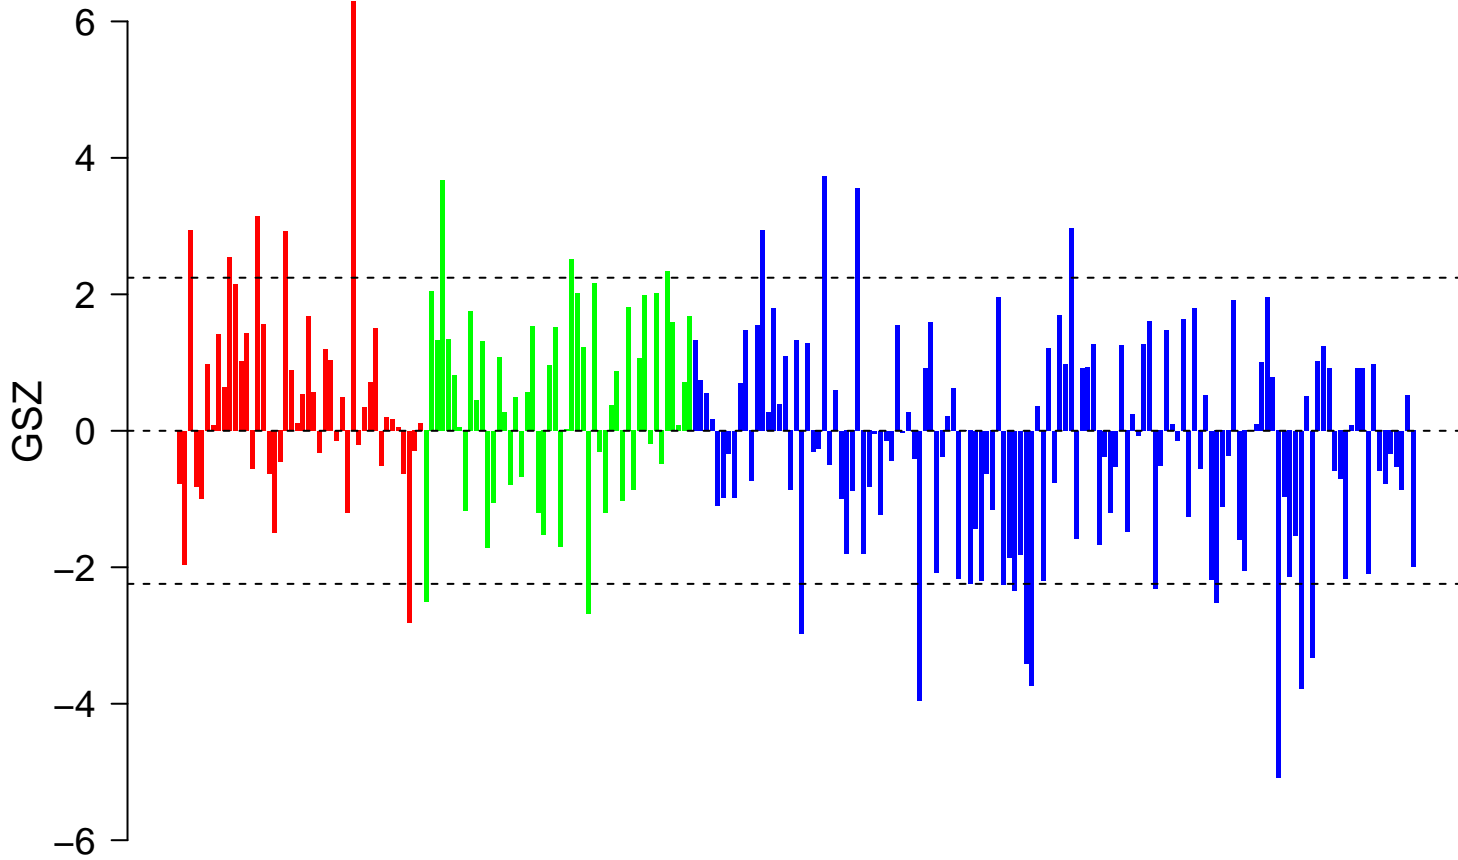

KEGG_VALINE_LEUCINE_AND_ISOLEUCINE_DEGRADATION

KEGG_VALINE_LEUCINE_AND_ISOLEUCINE_DEGRADATION

■ on
■ -
□ off

KEGG_VALINE_LEUCINE_AND_ISOLEUCINE_DEGRADATION