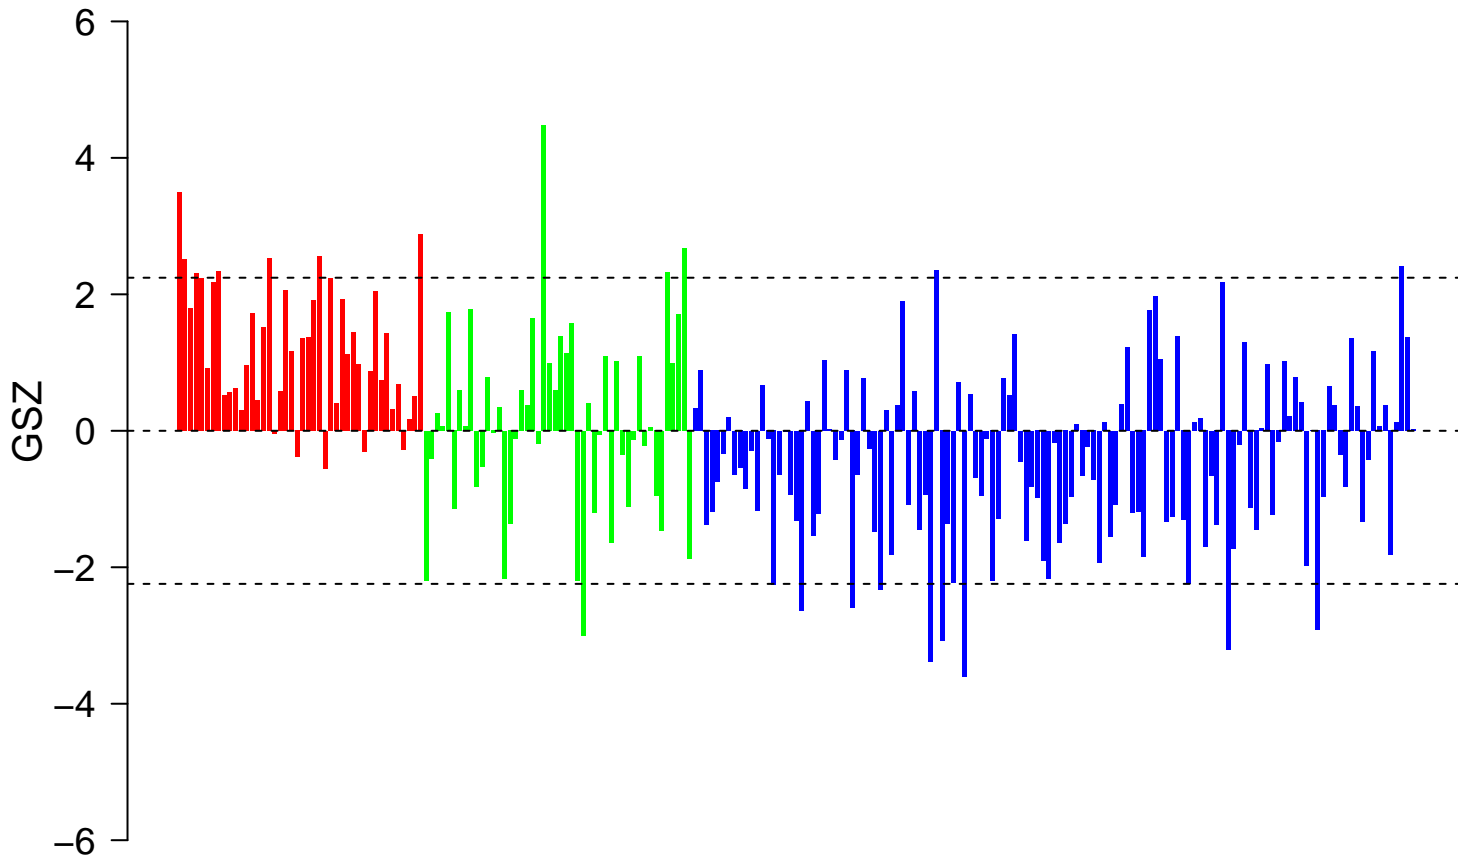

KEGG_TGF_BETA_SIGNALING_PATHWAY

■ on
■ -
□ off

KEGG_TGF_BETA_SIGNALING_PATHWAY