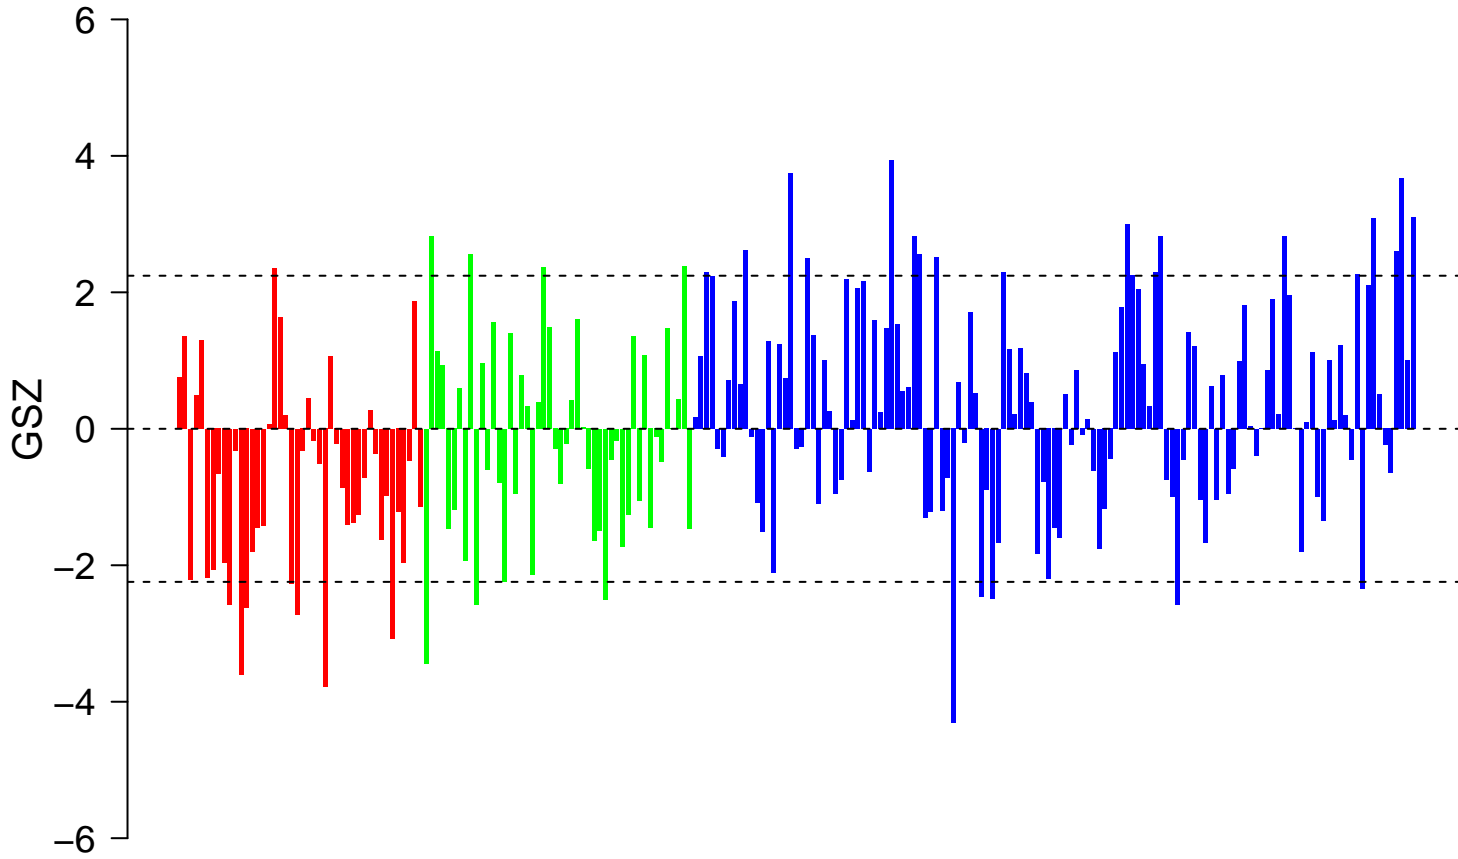

KEGG_SMALL_CELL_LUNG_CANCER

KEGG_SMALL_CELL_LUNG_CANCER

■ on
■ -
□ off

KEGG_SMALL_CELL_LUNG_CANCER