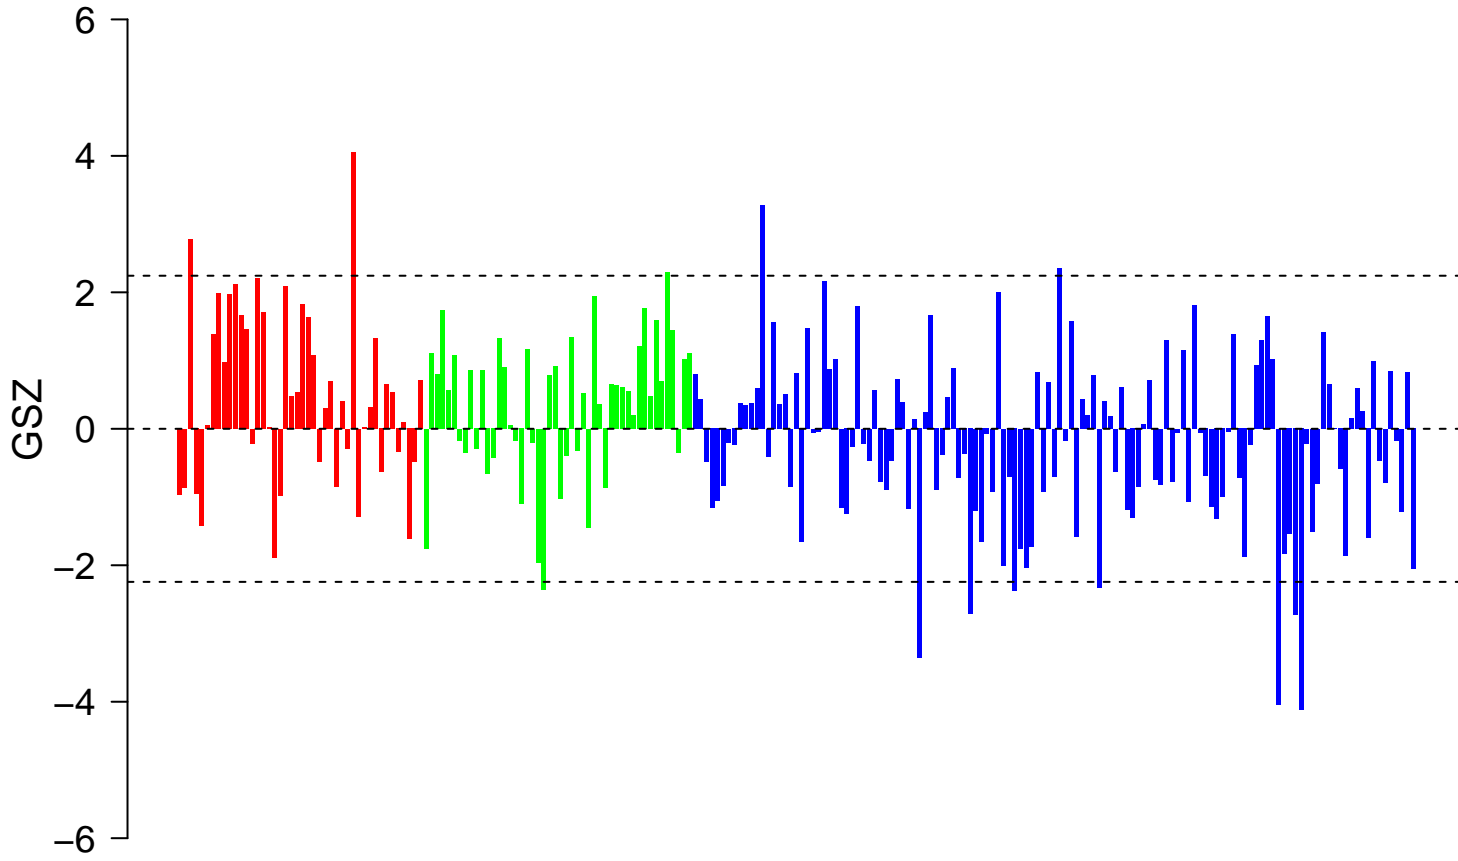

KEGG_PROPANOATE_METABOLISM

KEGG_PROPANOATE_METABOLISM

■ on
■ -
□ off

KEGG_PROPANOATE_METABOLISM