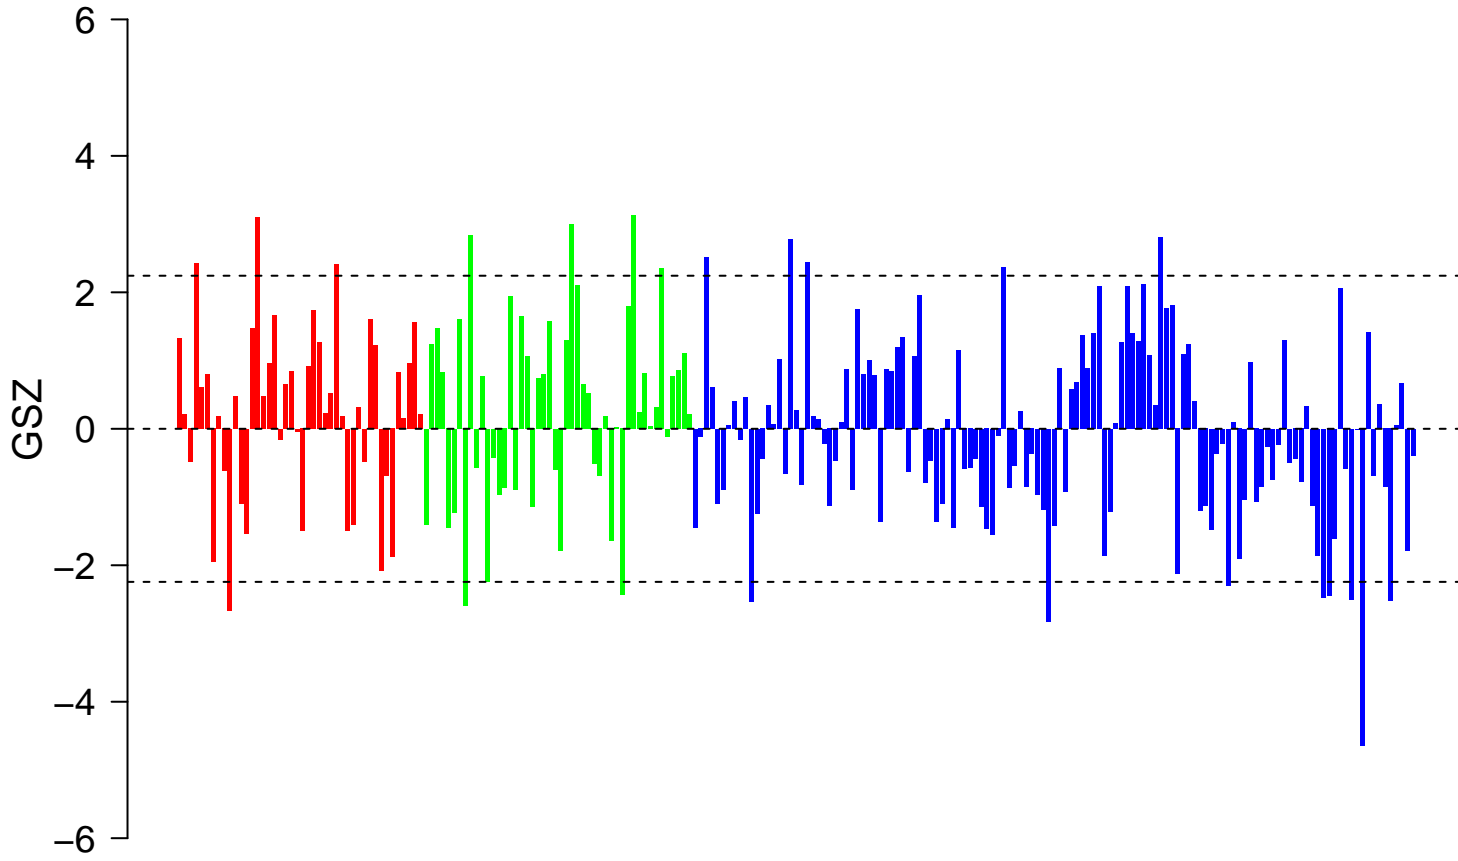

KEGG_NON_SMALL_CELL_LUNG_CANCER

KEGG_NON_SMALL_CELL_LUNG_CANCER

■ on
■ -
□ off

KEGG_NON_SMALL_CELL_LUNG_CANCER