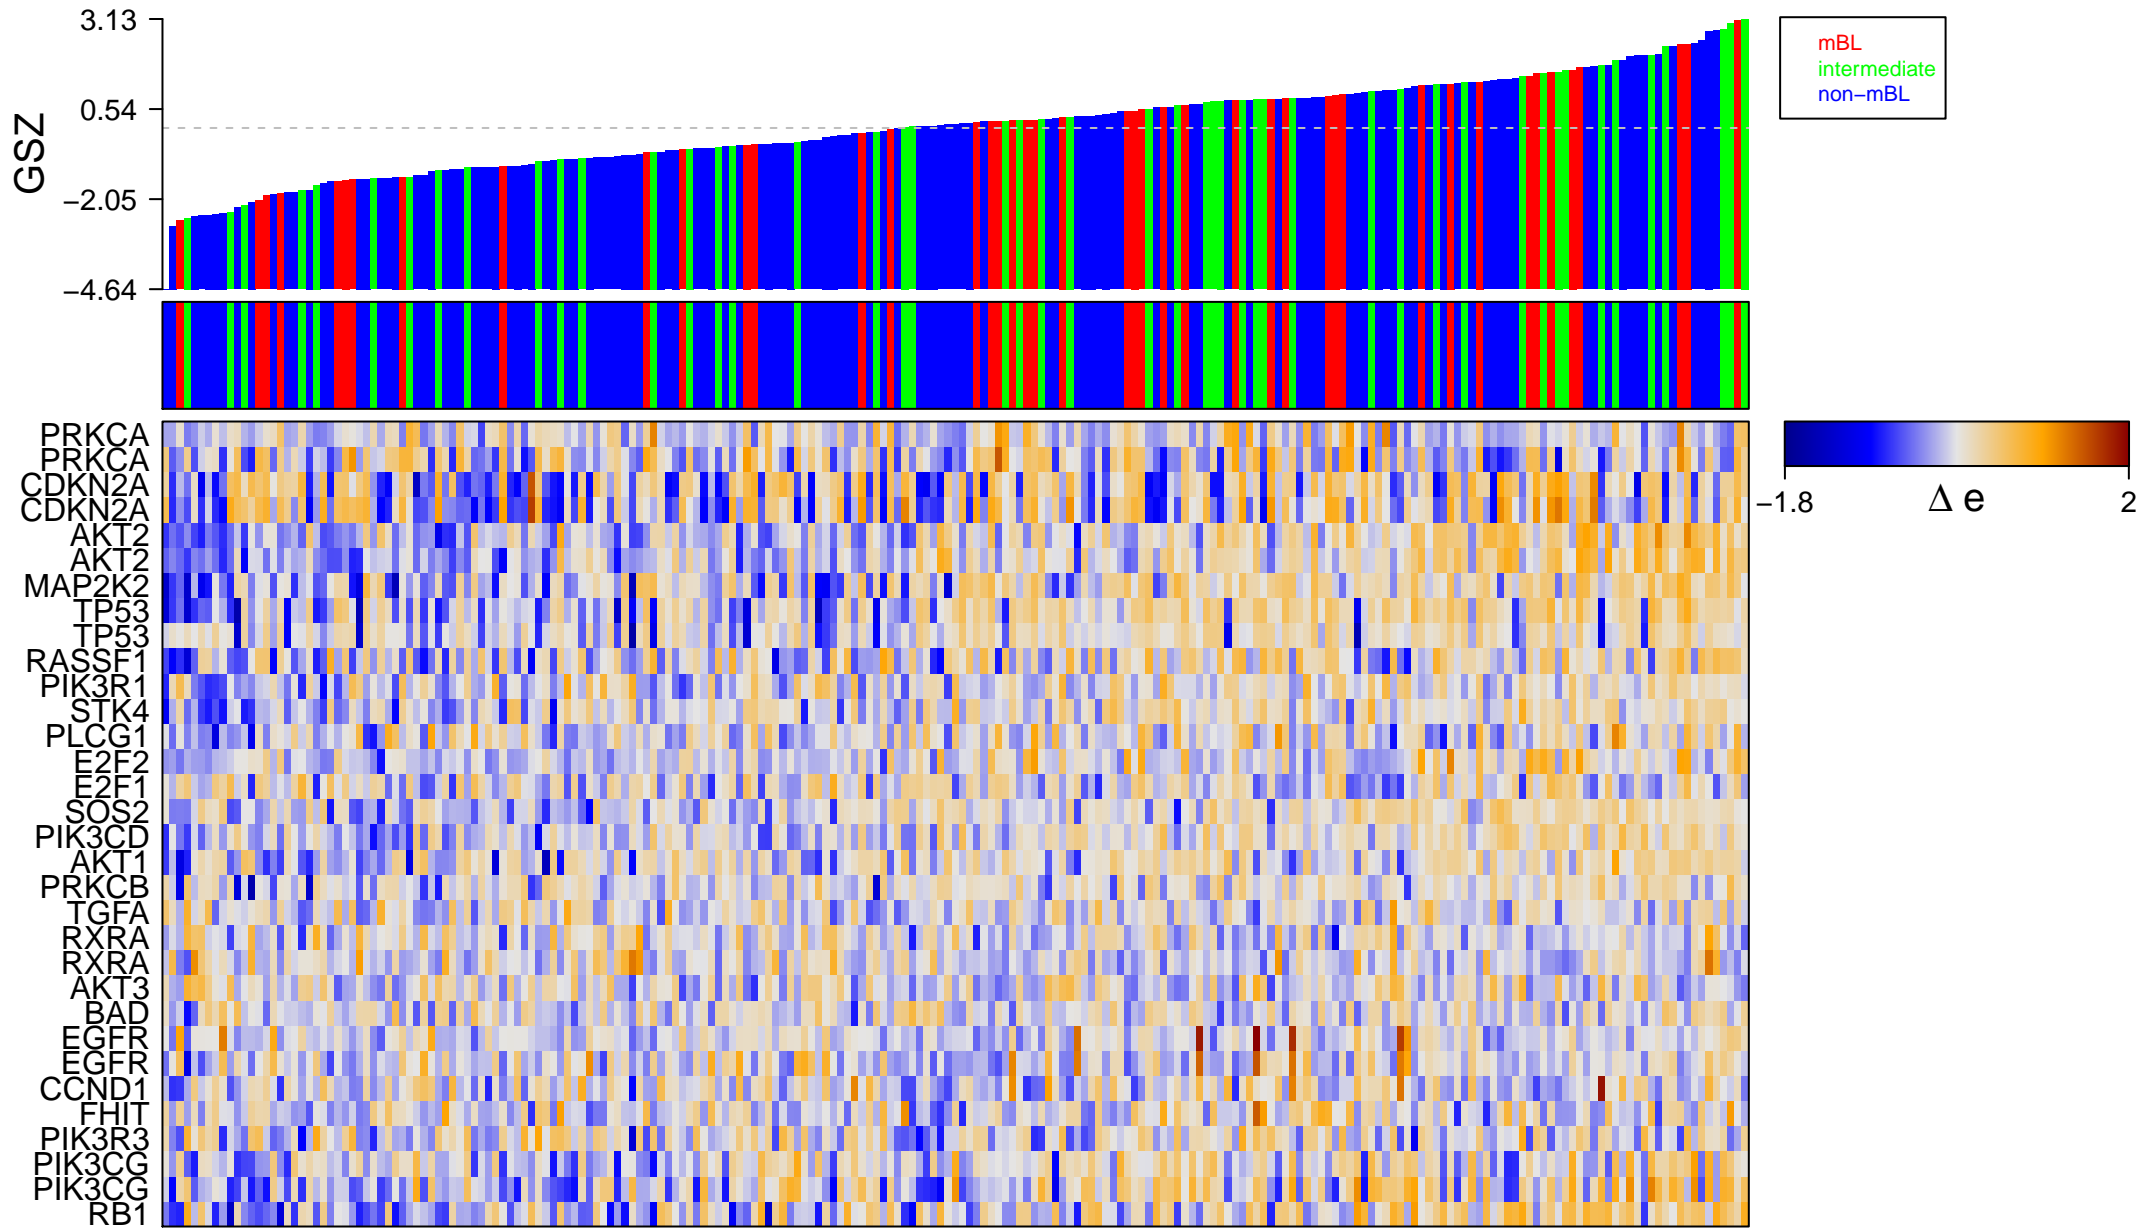

KEGG_NON_SMALL_CELL_LUNG_CANCER

KEGG_NON_SMALL_CELL_LUNG_CANCER

■ on
■ -
□ off

KEGG_NON_SMALL_CELL_LUNG_CANCER