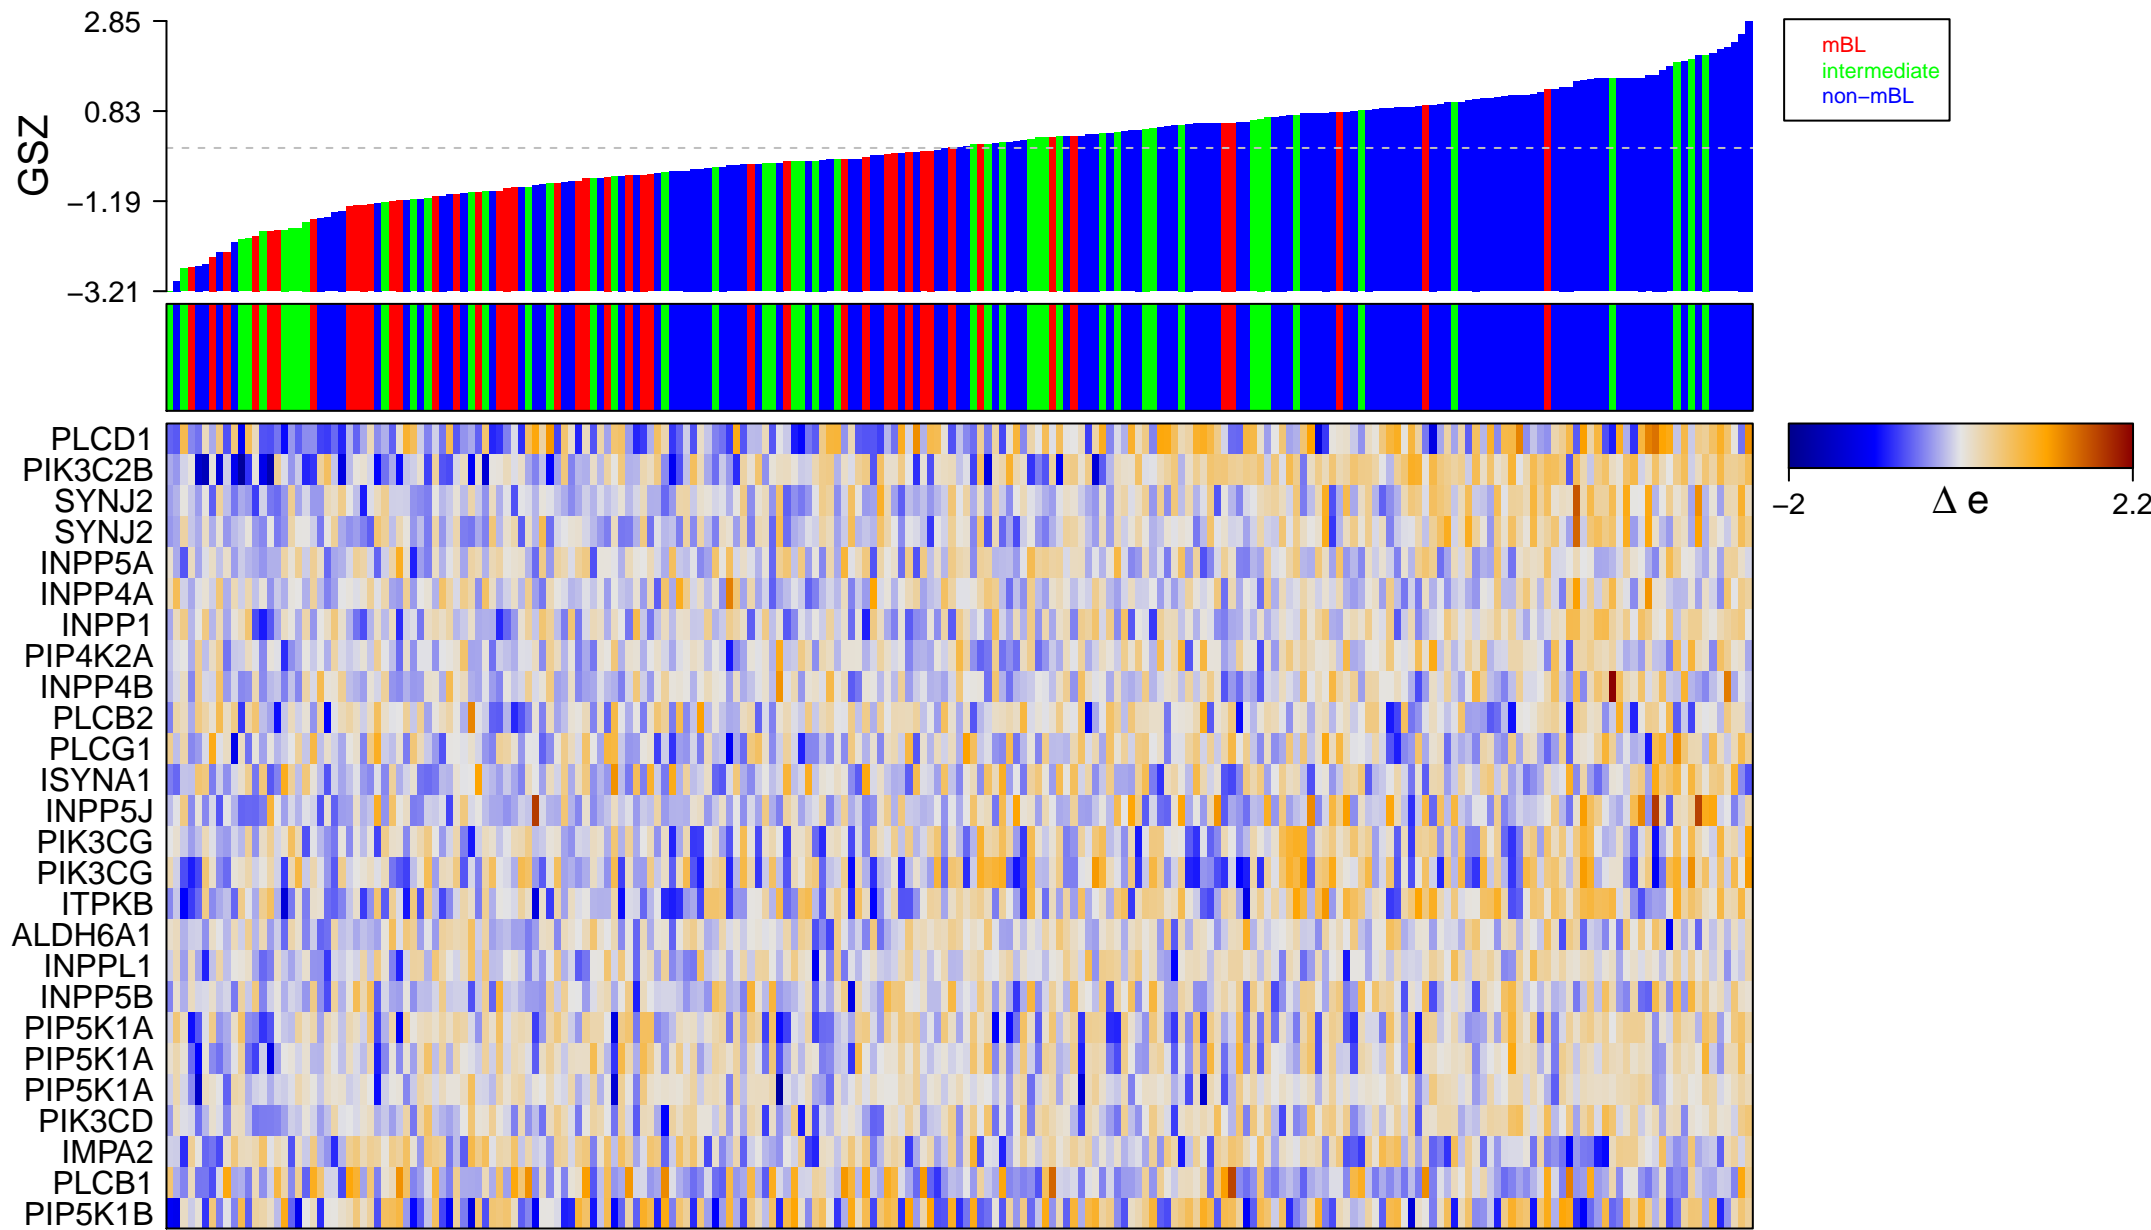

KEGG_INOSITOL_PHOSPHATE_METABOLISM

KEGG_INOSITOL_PHOSPHATE_METABOLISM

■ on
■ -
□ off

KEGG_INOSITOL_PHOSPHATE_METABOLISM