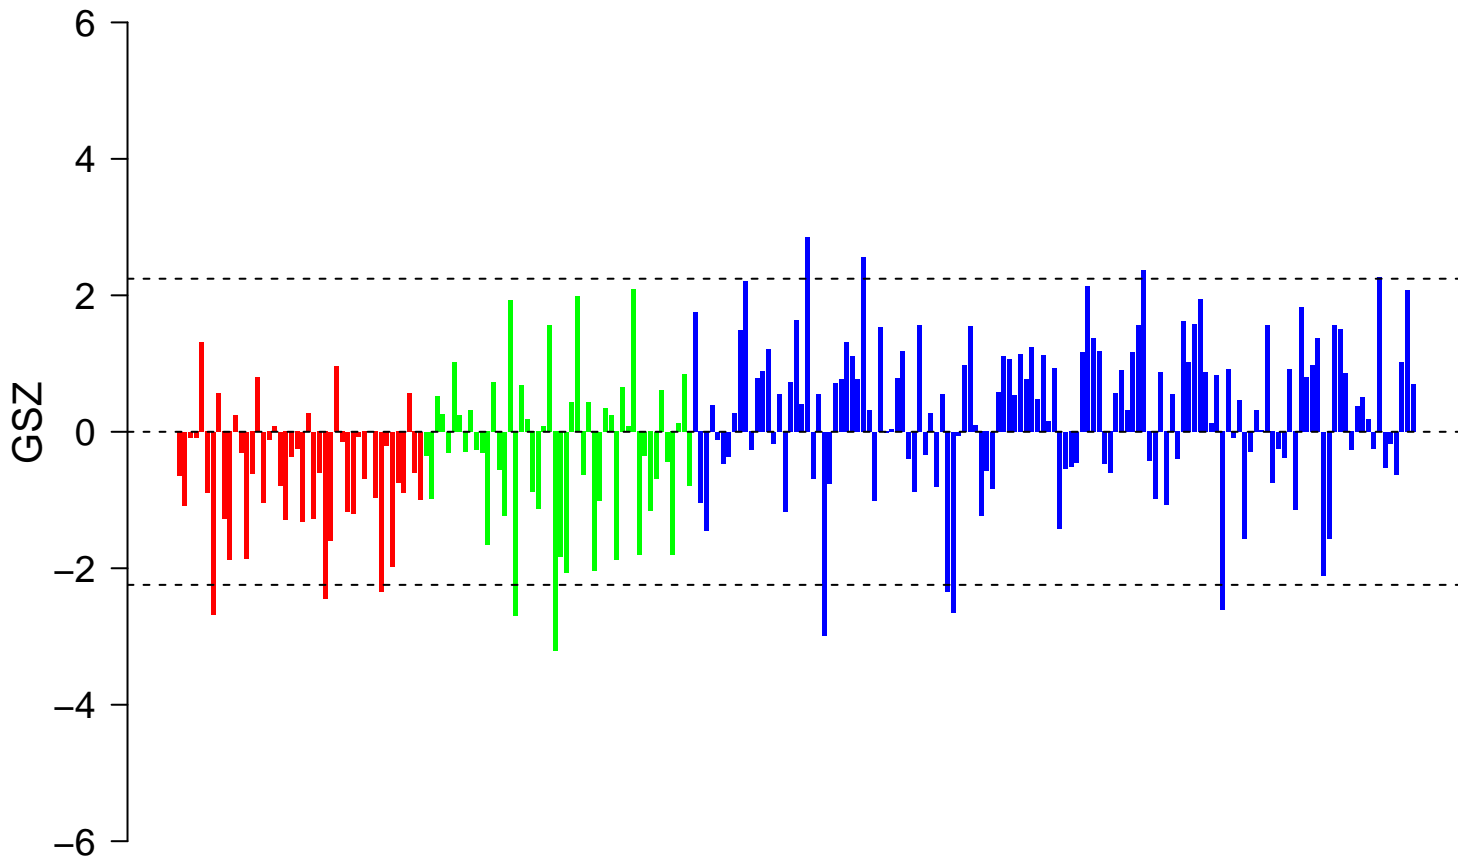

KEGG_INOSITOL_PHOSPHATE_METABOLISM

KEGG_INOSITOL_PHOSPHATE_METABOLISM

■ on
■ -
□ off

KEGG_INOSITOL_PHOSPHATE_METABOLISM